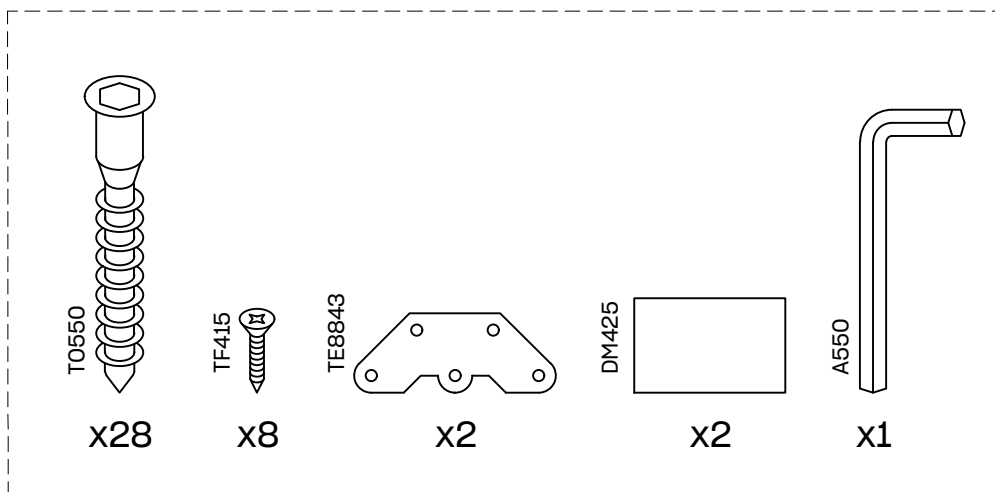

# KUBO

estantería 217x44  
étagère 217x44  
estante 217x44

---

L U F E

Estantería 40 7 baldas

\* BH20-029

1

x 28

L U F E

2  x 2  x 2  x 8

L U F E

**L U F E**

ESPAÑA  
muebleslufe.com  
@muebleslufe

FRANCE  
meubleslufe.fr  
@lufefrance

PORTUGAL  
moveislufe.pt  
@lufeportugal

---