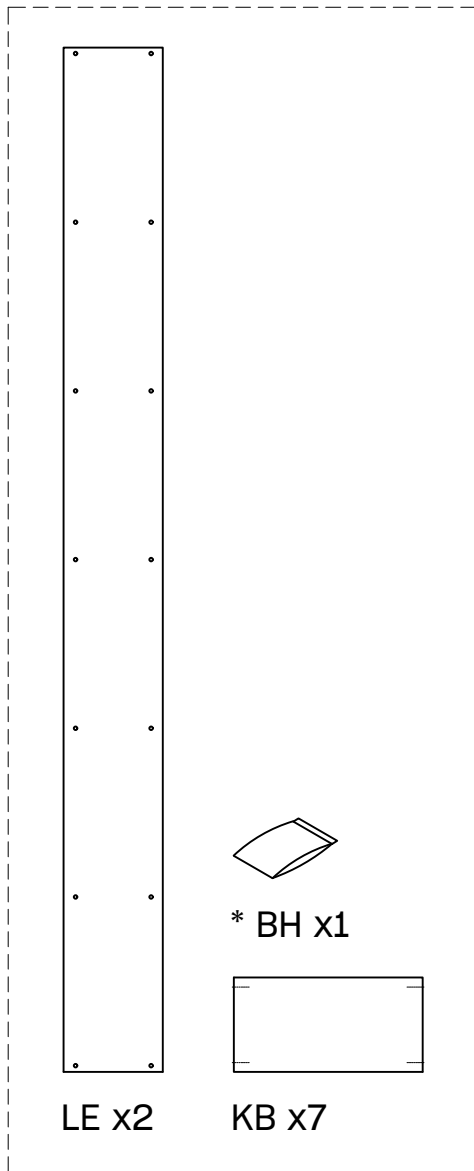

# KUBO

estantería 217x44  
étagère 217x44  
estante 217x44

---

L U F E

Estantería 40 7 baldas

\* BH20-029

1

x 28

L U F E

2  x 2  x 2  x 8

L U F E

**L U F E**

ESPAÑA  
muebleslufe.com  
@muebleslufe

FRANCE  
meubleslufe.fr  
@lufefrance

PORTUGAL  
moveislufe.pt  
@lufeportugal

---