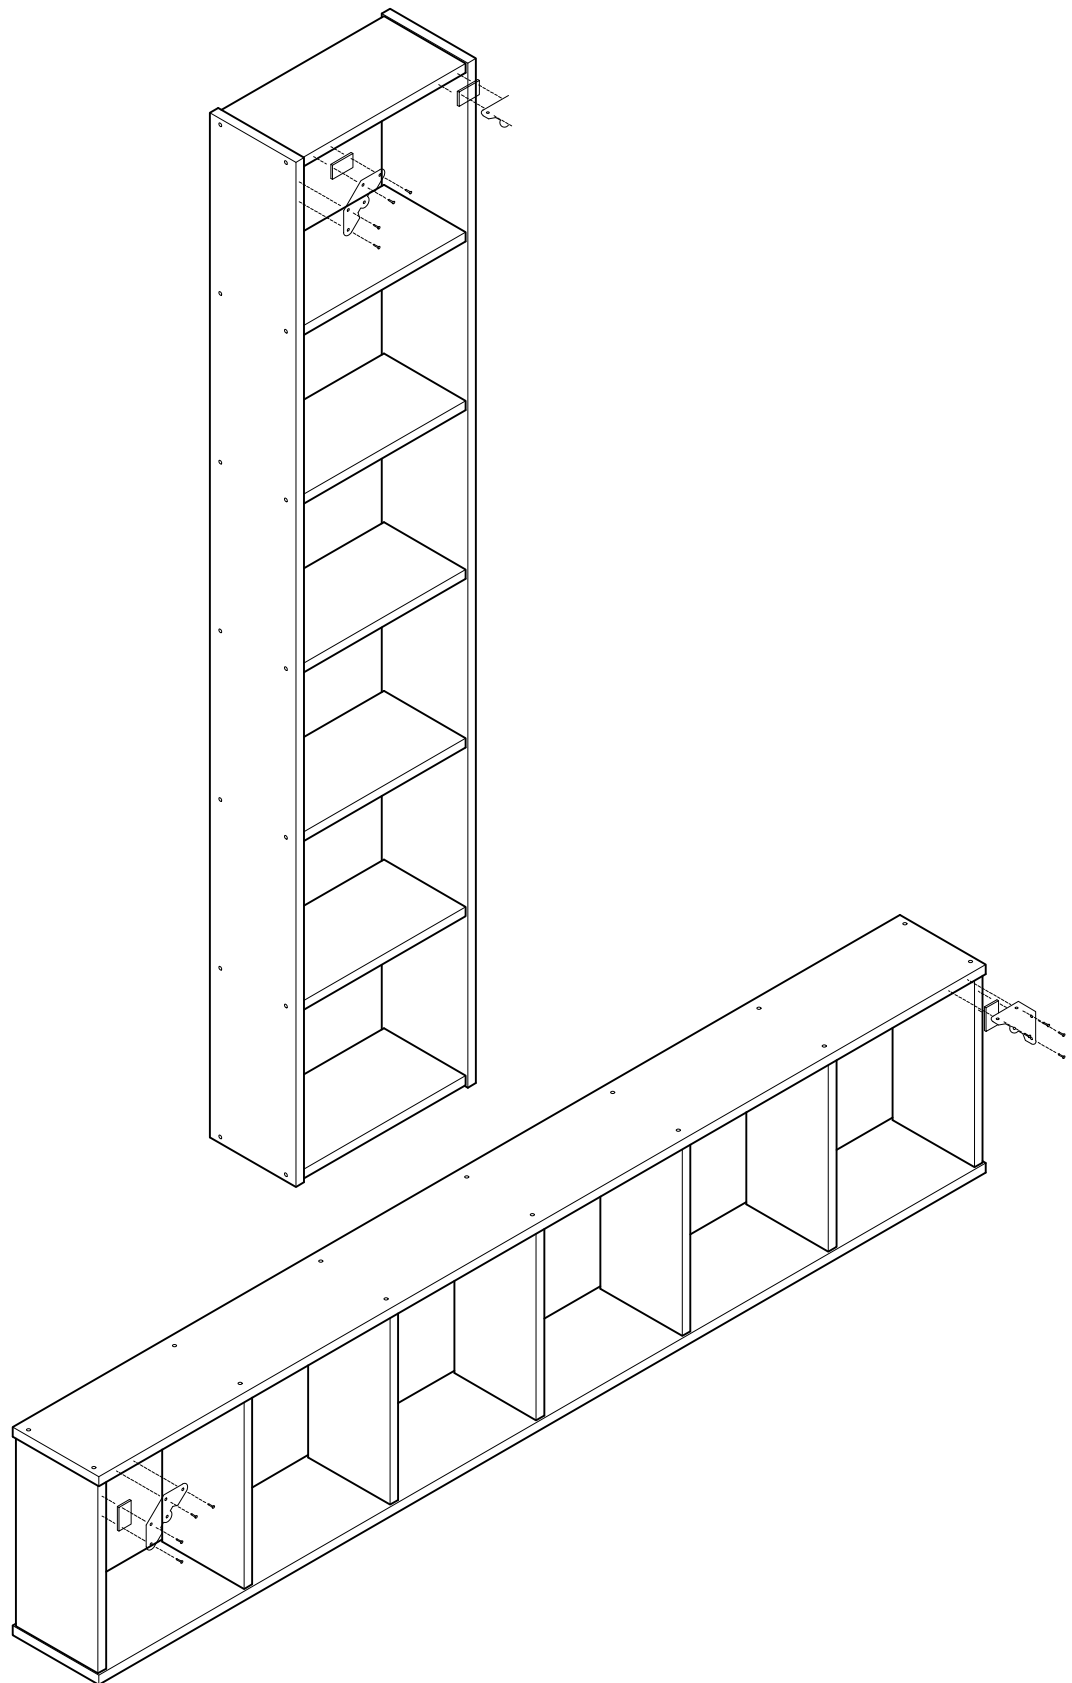

# KUBO

estantería 217x44  
étagère 217x44  
estante 217x44

---

L U F E

Estantería 40 7 baldas

\* BH20-029

1

x 28

L U F E

2  x 2  x 2  x 8

L U F E

**L U F E**

ESPAÑA  
muebleslufe.com  
@muebleslufe

FRANCE  
meubleslufe.fr  
@lufefrance

PORTUGAL  
moveislufe.pt  
@lufeportugal

---