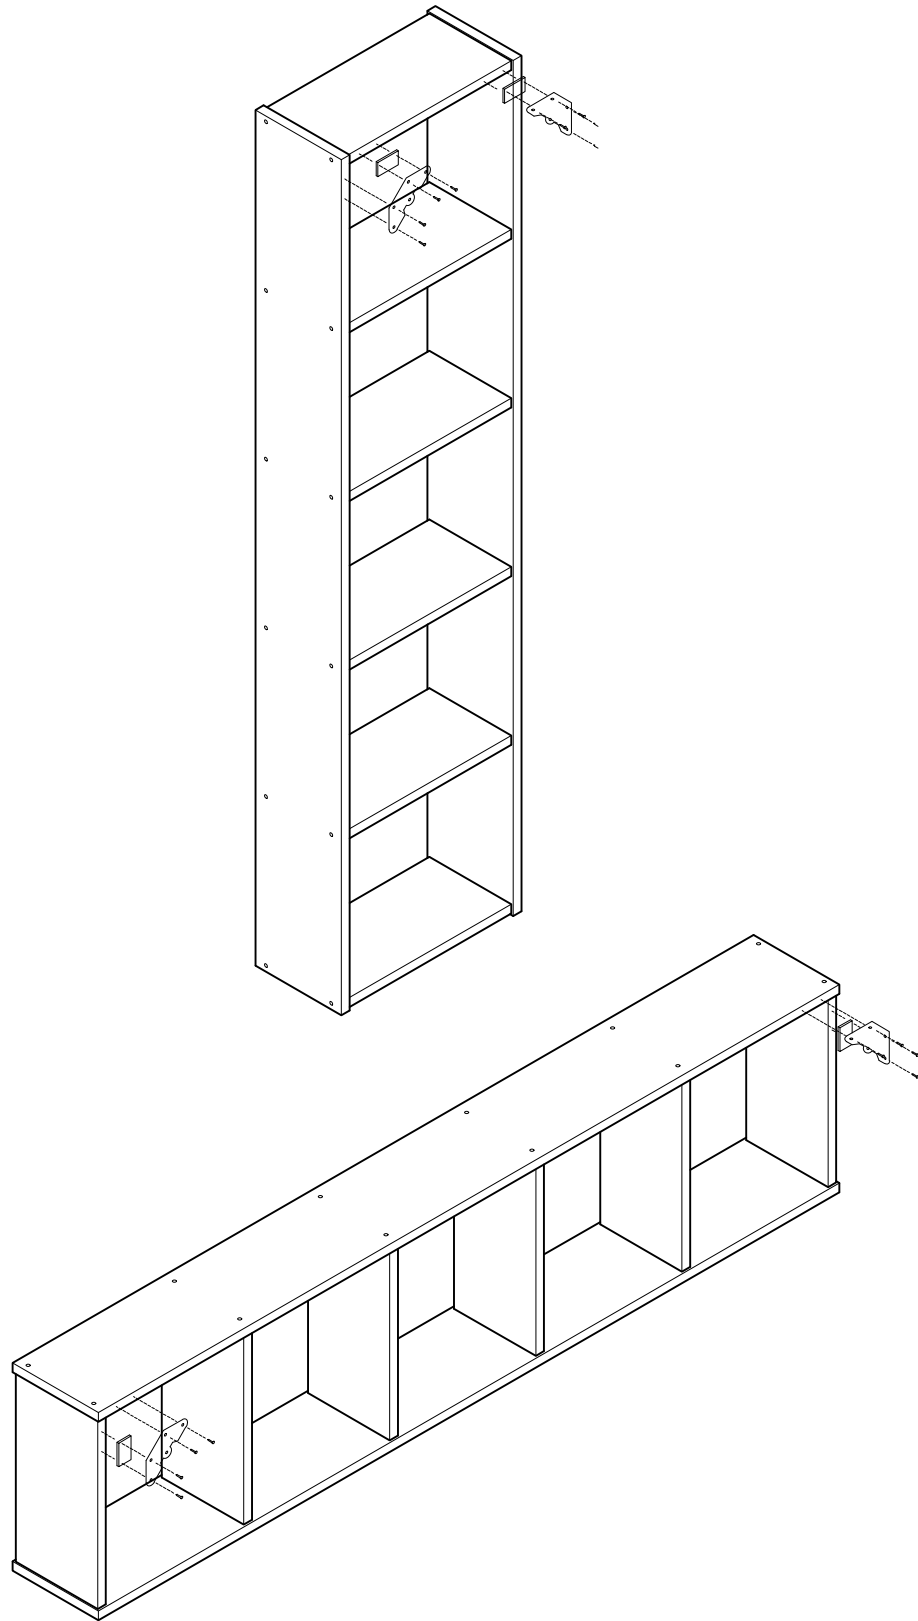

# KUBO

estantería 181x44  
étagère 181x44  
estante 181x44

---

L U F E

# Estantería 40 6 baldas

\* BH20-029

1

x 24

L U F E

2  x 2  x 2  x 8

L U F E

**L U F E**