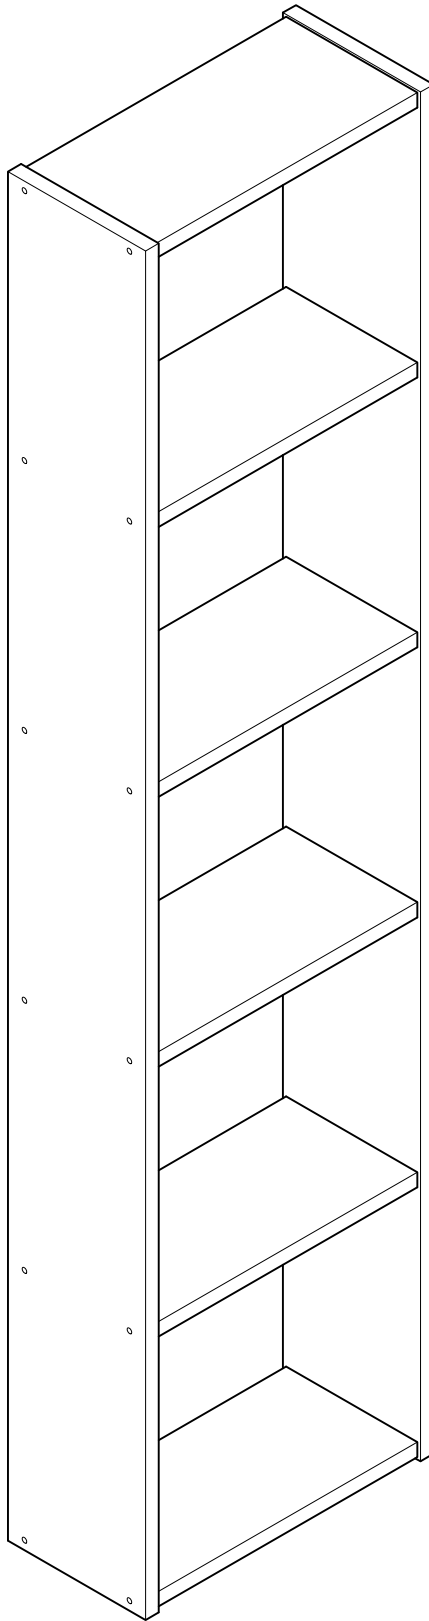

# KUBO

estantería 181x44  
étagère 181x44  
estante 181x44

---

L U F E

# Estantería 40 6 baldas

\* BH20-029

1

x 24

L U F E

2  x 2  x 2  x 8

L U F E

**L U F E**