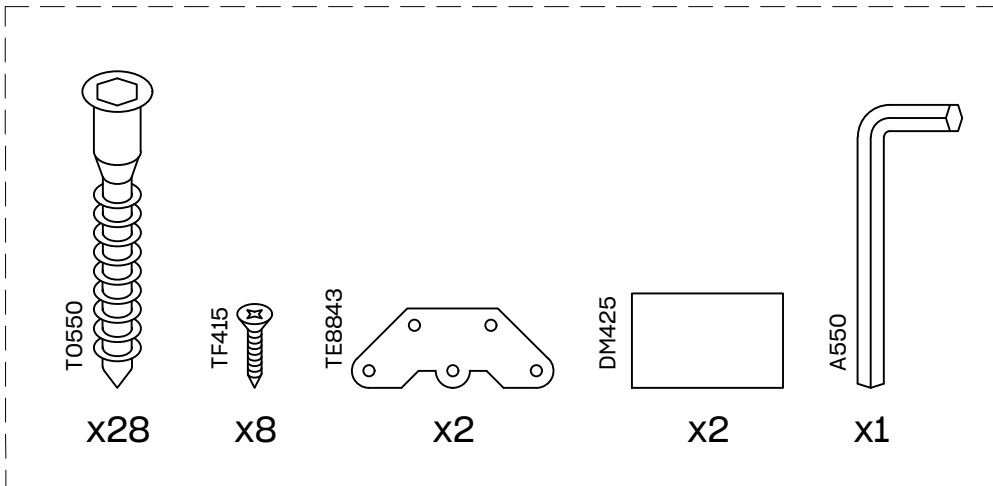

# KUBO

estantería 145x44  
étagère 145x44  
estante 145x44

---

L U F E

# Estantería 40 5 baldas

\* BH20-029

# 1

x 20

# 2

x 2

x 2

x 8