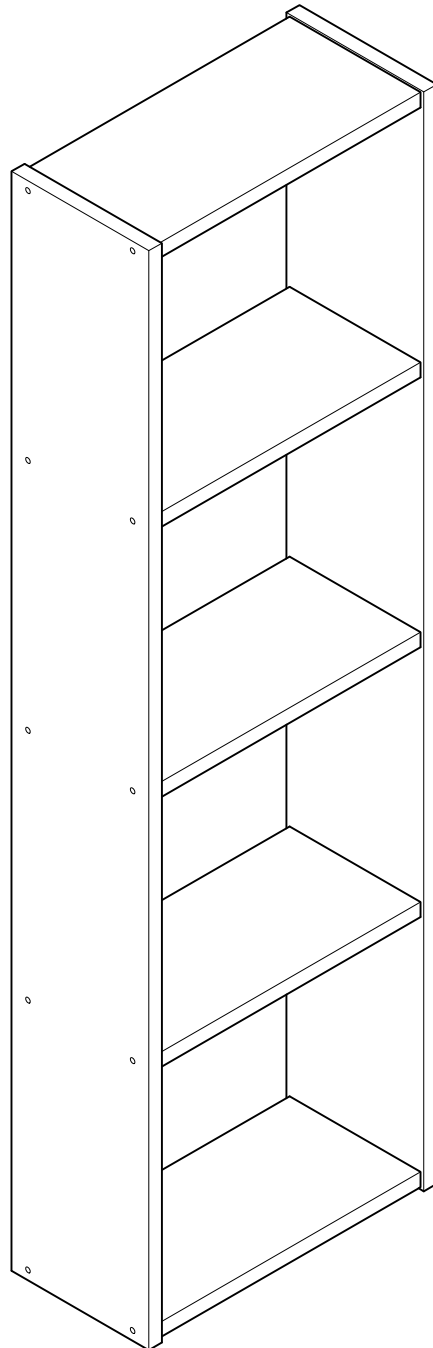

# KUBO

estantería 145x44  
étagère 145x44  
estante 145x44

---

L U F E

# Estantería 40 5 baldas

\* BH20-029

# 1

x 20

# 2

x 2

x 2

x 8