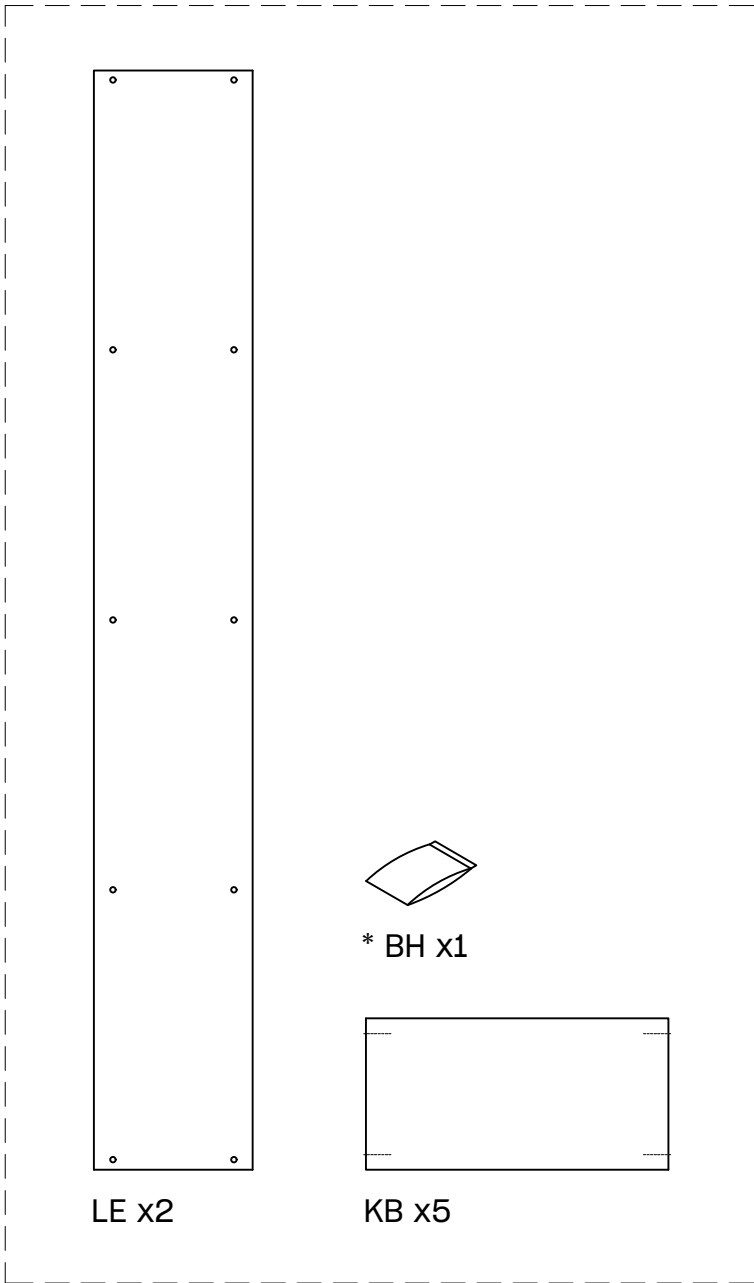

# KUBO

estantería 145x44  
étagère 145x44  
estante 145x44

---

L U F E

# Estantería 40 5 baldas

\* BH20-029

# 1

x 20

# 2

x 2

x 2

x 8