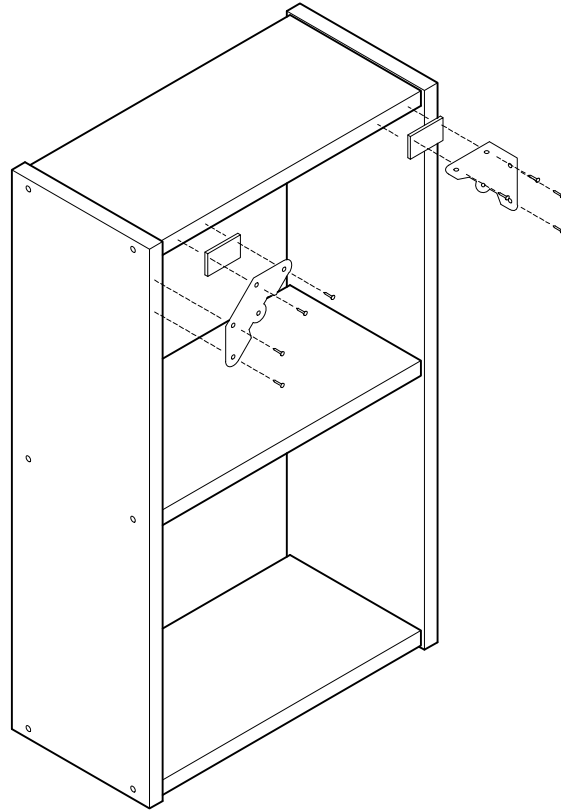

2 x 2 x 2 x 8

L U F E