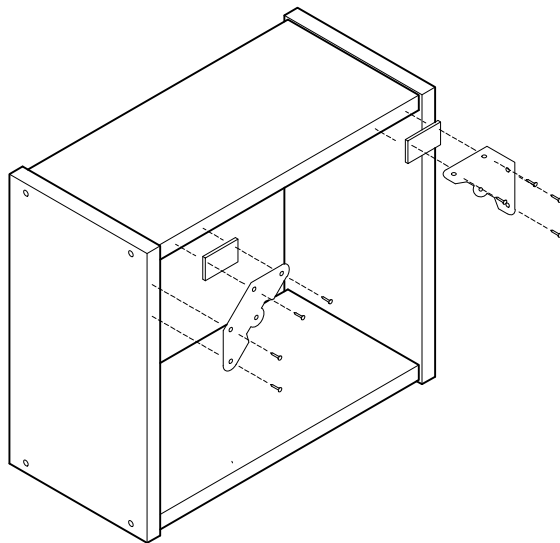

KUBO

estantería 38,5x44
étagère 38,5x44
estante 38,5x44

Estantería 40 2 baldas

* BH20-028

1

2

L U F E

L U F E