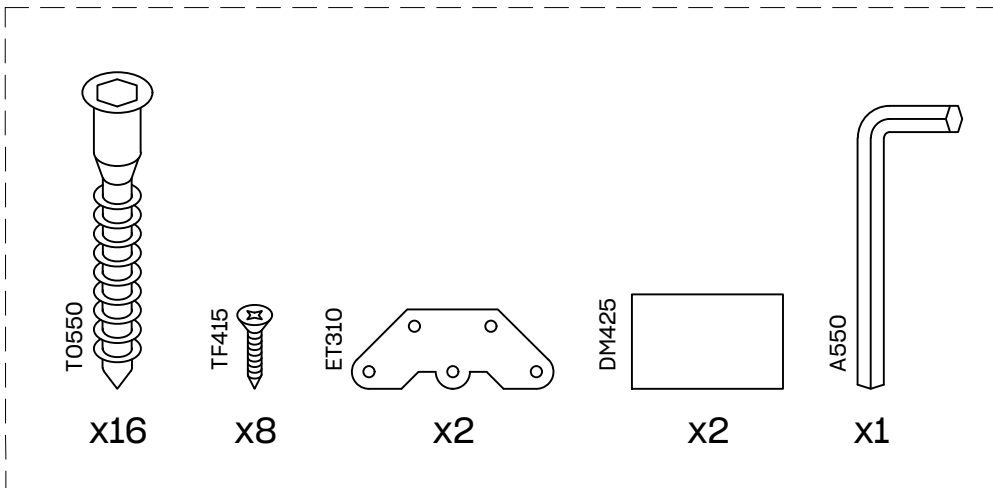

KUBO

estantería 38,5x44
étagère 38,5x44
estante 38,5x44

Estantería 40 2 baldas

* BH20-028

1

2

L U F E

L U F E