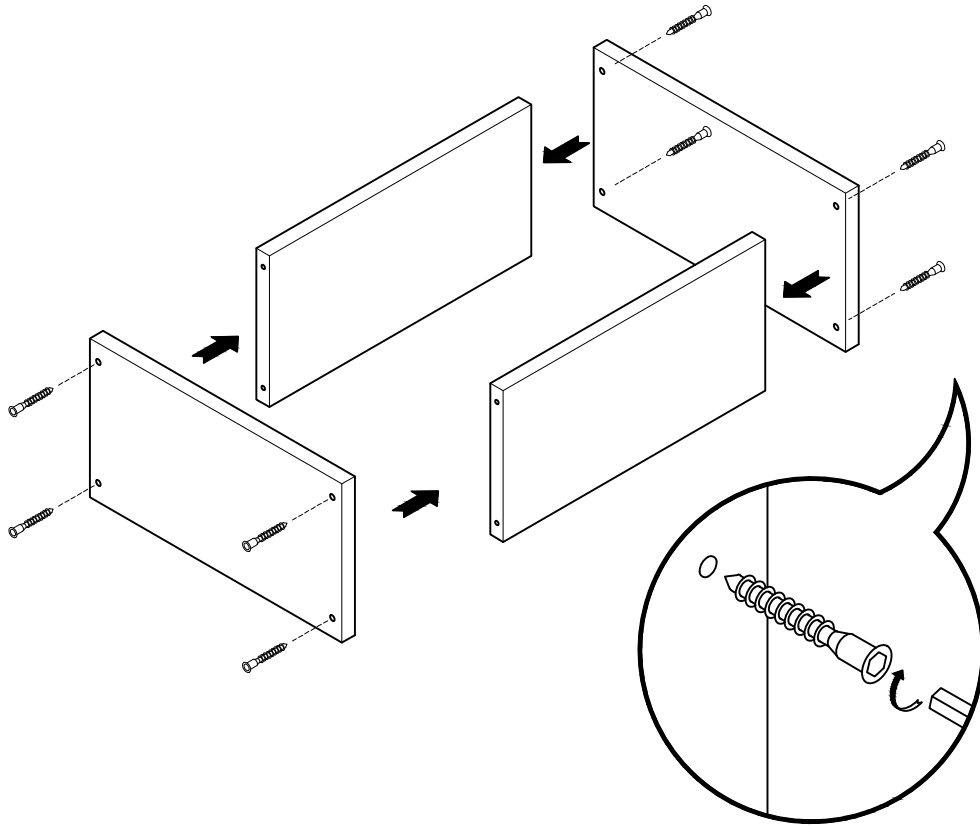

KUBO

estantería 38,5x44
étagère 38,5x44
estante 38,5x44

Estantería 40 2 baldas

* BH20-028

1

2

L U F E

L U F E