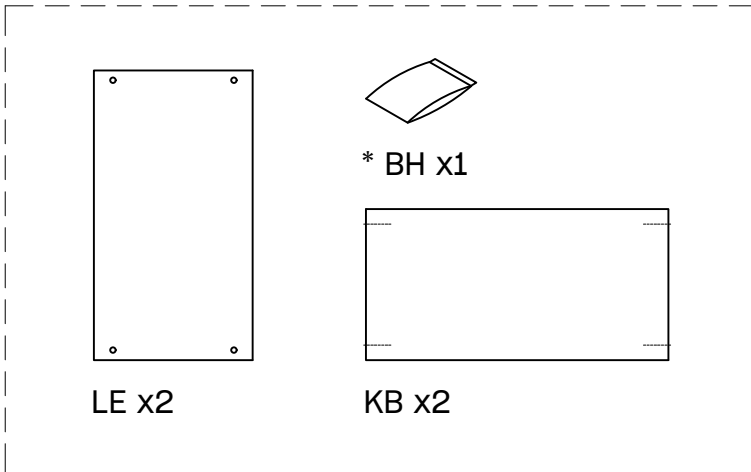

KUBO

estantería 38,5x44
étagère 38,5x44
estante 38,5x44

Estantería 40 2 baldas

* BH20-028

1

2

L U F E

L U F E