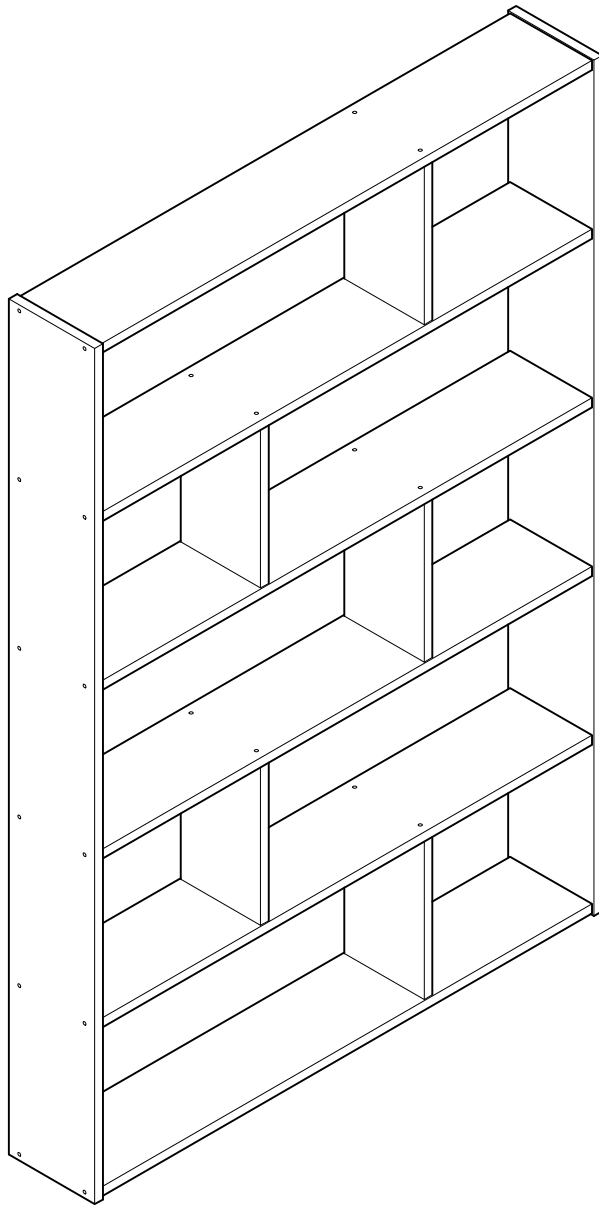

EDER

estantería asimétrica 181x124
étagère asymétrique 181x124
estante assimétrica 181x124

L U F E

Estantería asimétrica 6 (2/1)

Estantería asimétrica 6 (2/2)

* BH20-030

1

x 16

2

x 4

L U F E

3

x 24

L U F E

4  x 2  x 2  x 8

L U F E