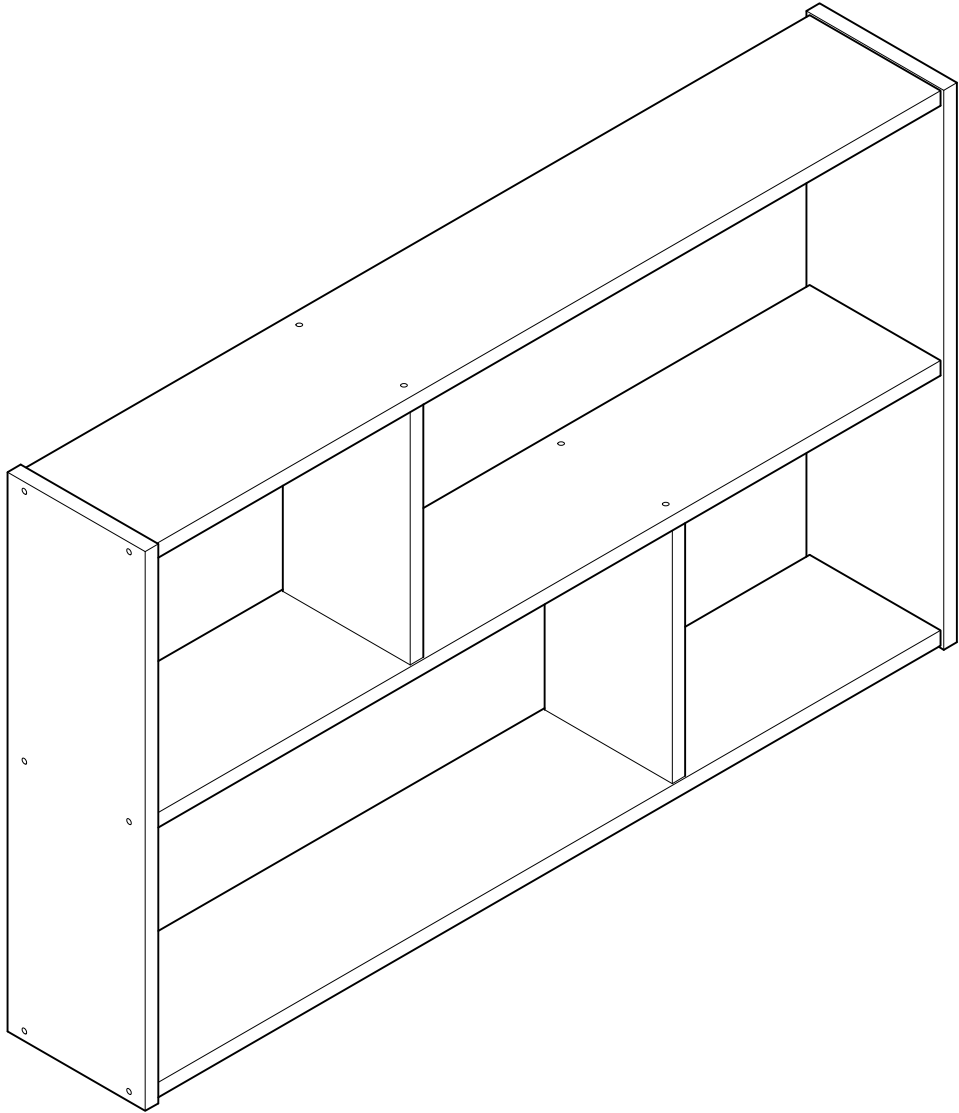

EDER

estantería asimétrica 74x124
étagère asymétrique 74x124
estante assimétrica 74x124

L U F E

Estantería asimétrica 3

* BH20-029

1

2

L U F E

3

 x 12

4

 x 2  x 2  x 8

L U F E

L U F E

ESPAÑA
muebleslufe.com
@muebleslufe

FRANCE
meubleslufe.fr
@lufefrance