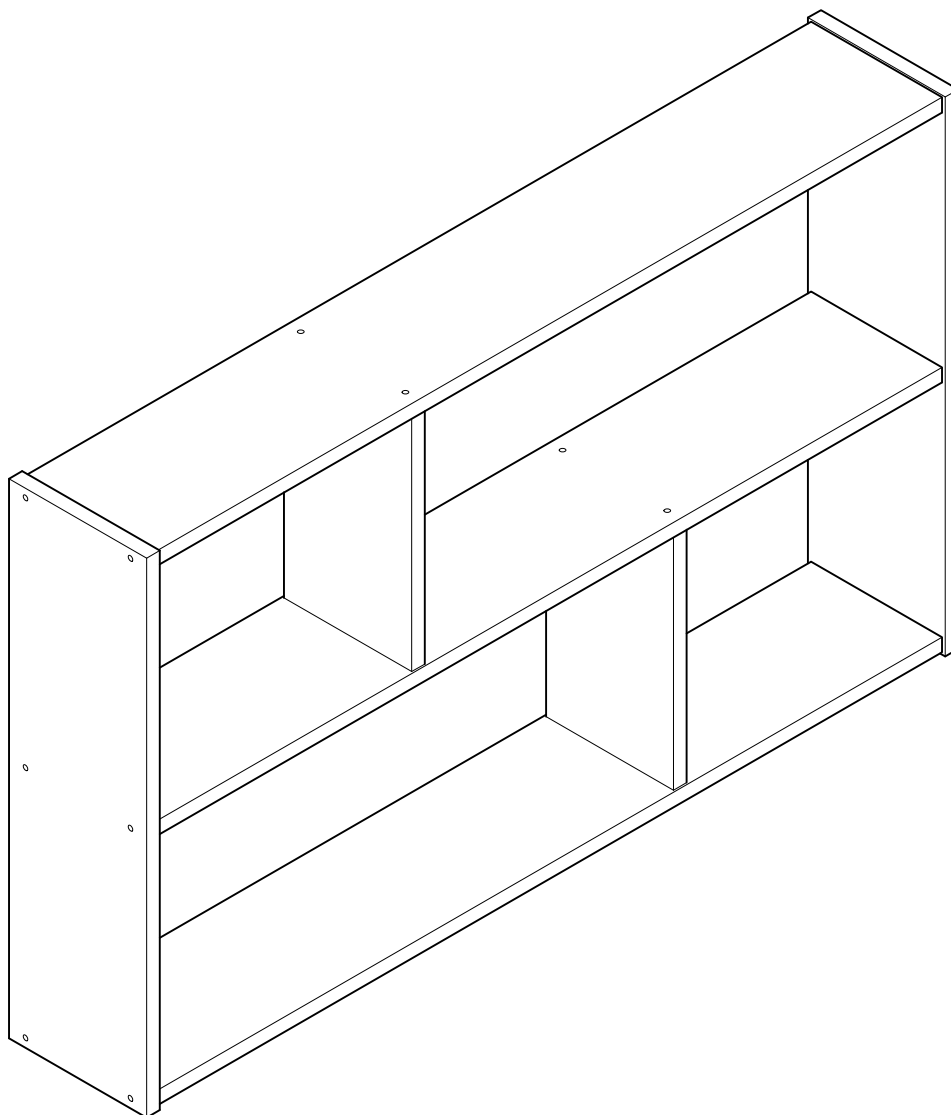

EDER

estantería asimétrica 74x124
étagère asymétrique 74x124
estante assimétrica 74x124

L U F E

Estantería asimétrica 3

* BH20-029

1

2

L U F E

3

 x 12

4

 x 2  x 2  x 8

L U F E

L U F E

ESPAÑA
muebleslufe.com
@muebleslufe

FRANCE
meubleslufe.fr
@lufefrance