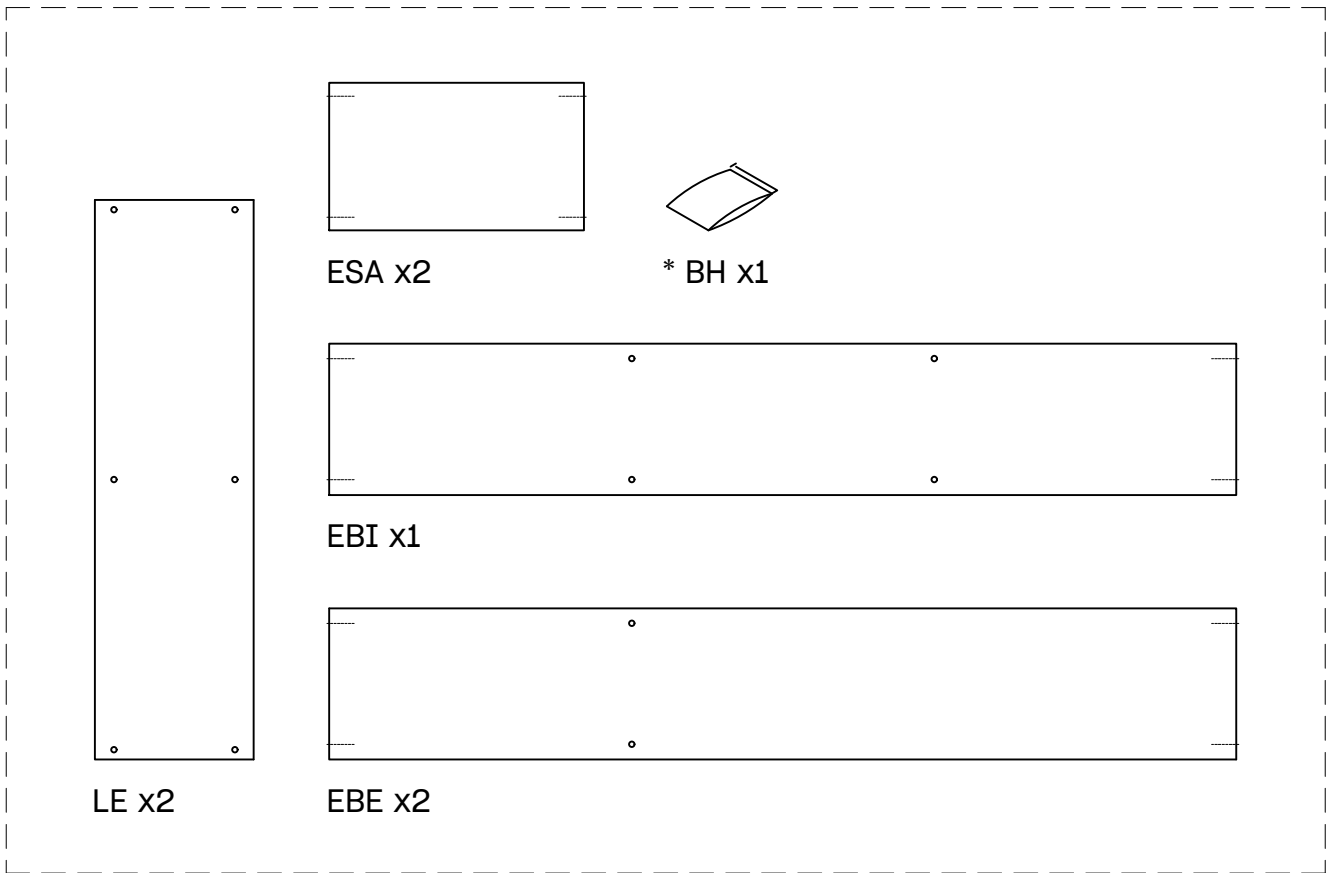

EDER

estantería asimétrica 74x124
étagère asymétrique 74x124
estante assimétrica 74x124

L U F E

Estantería asimétrica 3

* BH20-029

1

2

L U F E

3

 x 12

4

 x 2  x 2  x 8

L U F E

L U F E

ESPAÑA
muebleslufe.com
@muebleslufe

FRANCE
meubleslufe.fr
@lufefrance