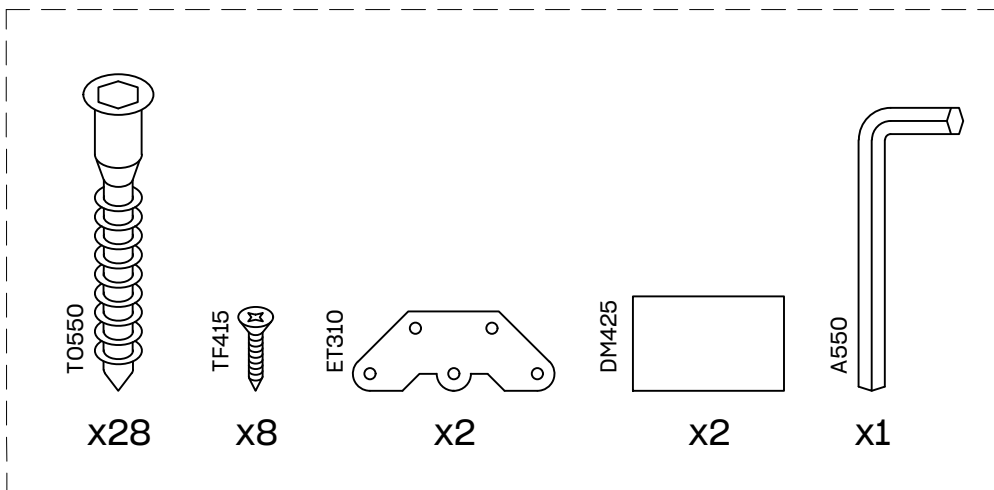

EDER

estantería asimétrica 74x124
étagère asymétrique 74x124
estante assimétrica 74x124

L U F E

Estantería asimétrica 3

* BH20-029

1

2

L U F E

3

 x 12

4

 x 2  x 2  x 8

L U F E

L U F E

ESPAÑA
muebleslufe.com
@muebleslufe

FRANCE
meubleslufe.fr
@lufefrance