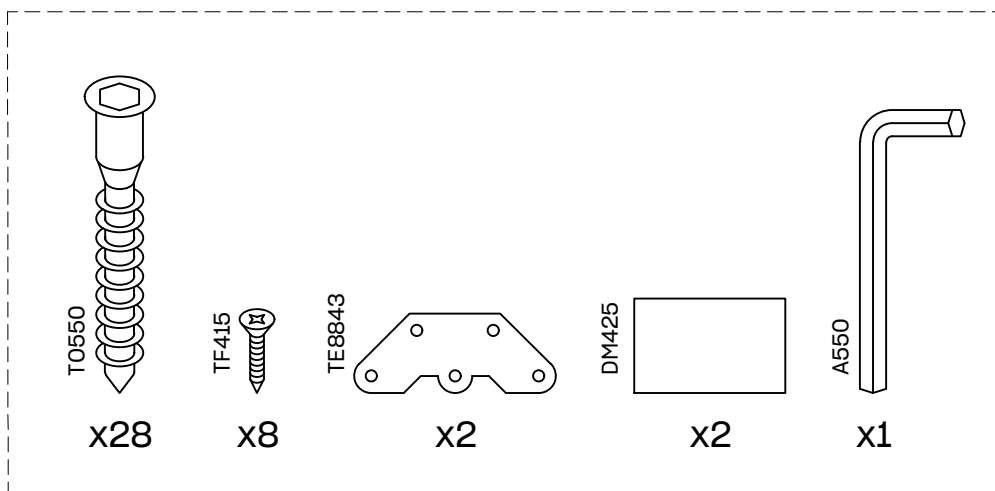

BIDE

estantería 181x84
étagère 181x84
estante 181x84

Estantería 80 6 baldas

* BH20-029

1

x 24

L U F E

2  x 2  x 2  x 8