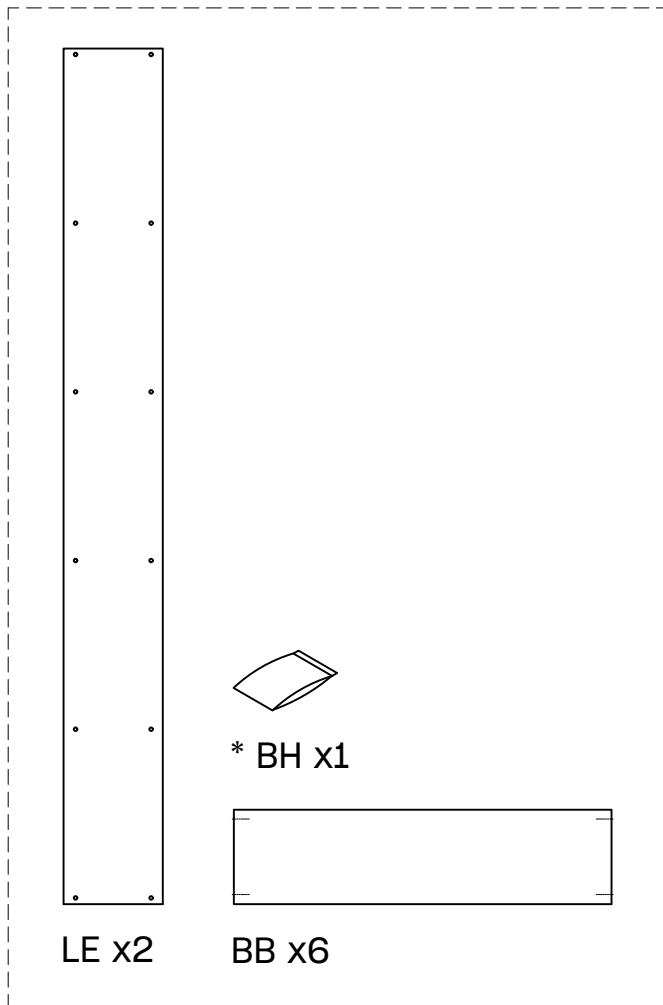

BIDE

estantería 181x84
étagère 181x84
estante 181x84

Estantería 80 6 baldas

* BH20-029

1

x 24

L U F E

2  x 2  x 2  x 8