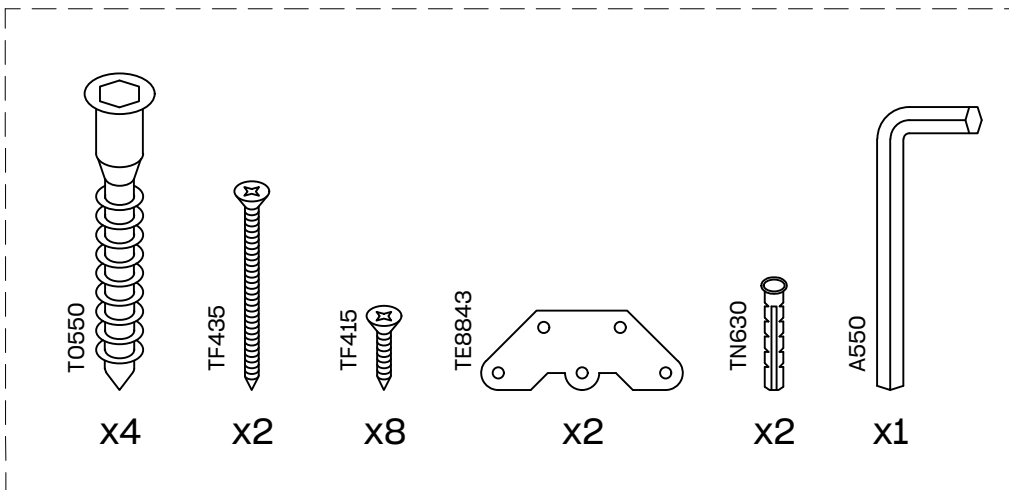

GOI

estantes de pared 44 y 84
étagères murale 44 et 84
estantes de parede 44 e 84
mensola da parede 44 e 84

L U F E

Estante de pared 40 - 80

* BH21-004

1

2

L U F E

① 44x21

① 84x21

L U F E

ESPAÑA
muebleslufe.com
@muebleslufe

FRANCE
meubleslufe.fr
@lufefrance

PORTUGAL
moveislufe.pt
@lufeportugal

ITALIA
mobililufe.it
@lufemobili

L U F E