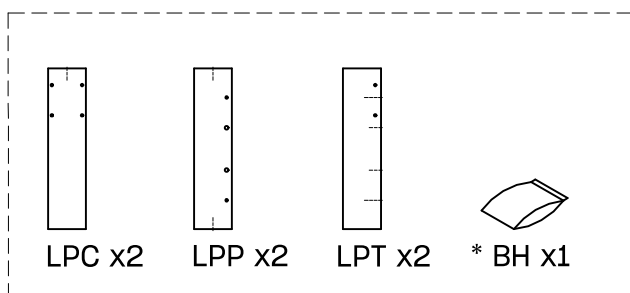

Cama Lur

Lamas Dut

* BH25-008

* L x15 > 190 cm

* L x16 > 200 cm

Patas Lur

* BH25-010