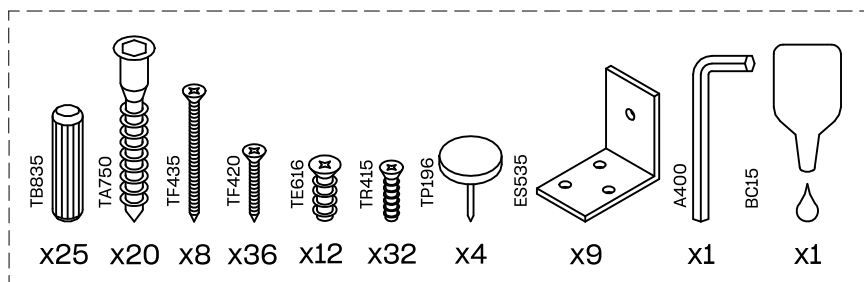

LUR

camas dobles 140 y 160
lits doubles 140 et 160
camas de casal 140 e 160
letto matrimoniale 140 e 160

L U F E

Cama Lur

Lamas Dut

* BH25-008

* L x15 > 190 cm

* L x16 > 200 cm

Patas Lur

* BH25-010

1  x 12

2  x 8

L U F E

3

x 8

4

x 6

L U F E

5

x 12

L U F E

6  x 11

7

L U F E