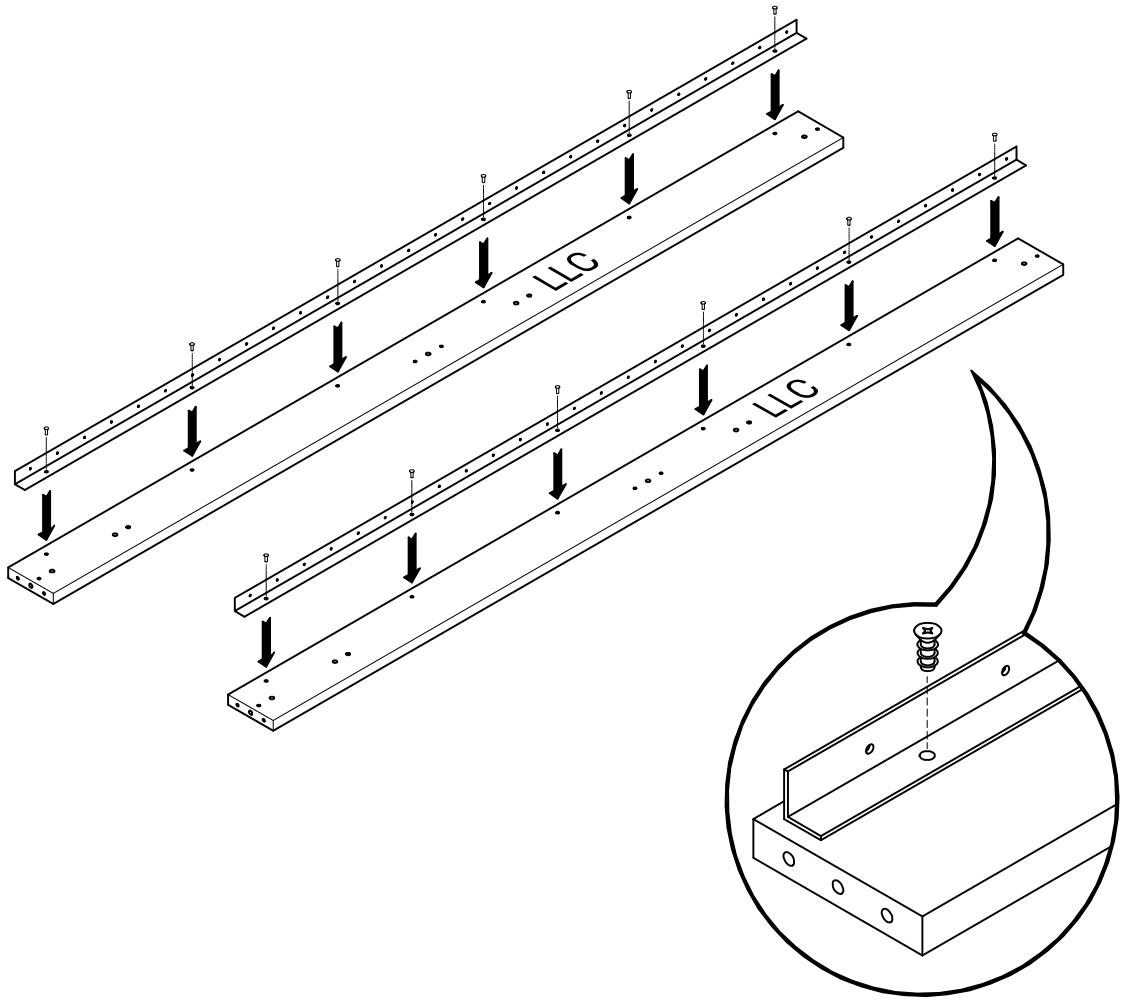

LUR

camas dobles 140 y 160
lits doubles 140 et 160
camas de casal 140 e 160
letto matrimoniale 140 e 160

L U F E

Cama Lur

Lamas Dut

* BH25-008

* L x15 > 190 cm

* L x16 > 200 cm

Patas Lur

* BH25-010

1  x 12

2  x 8

L U F E

3

x 8

4