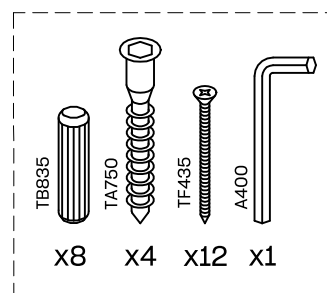

LUR

camas dobles 140 y 160
lits doubles 140 et 160
camas de casal 140 e 160
letto matrimoniale 140 e 160

L U F E

Cama Lur

Lamas Dut

* BH25-008

* L x15 > 190 cm

* L x16 > 200 cm

Patas Lur

* BH25-010

1  x 12

2  x 8

L U F E

3

x 8

4

x 6

L U F E

5

x 12

L U F E

6  x 11

7

L U F E

8

x 36

ES535

x 9

L U F E

9  x 8

10  x 4

L U F E