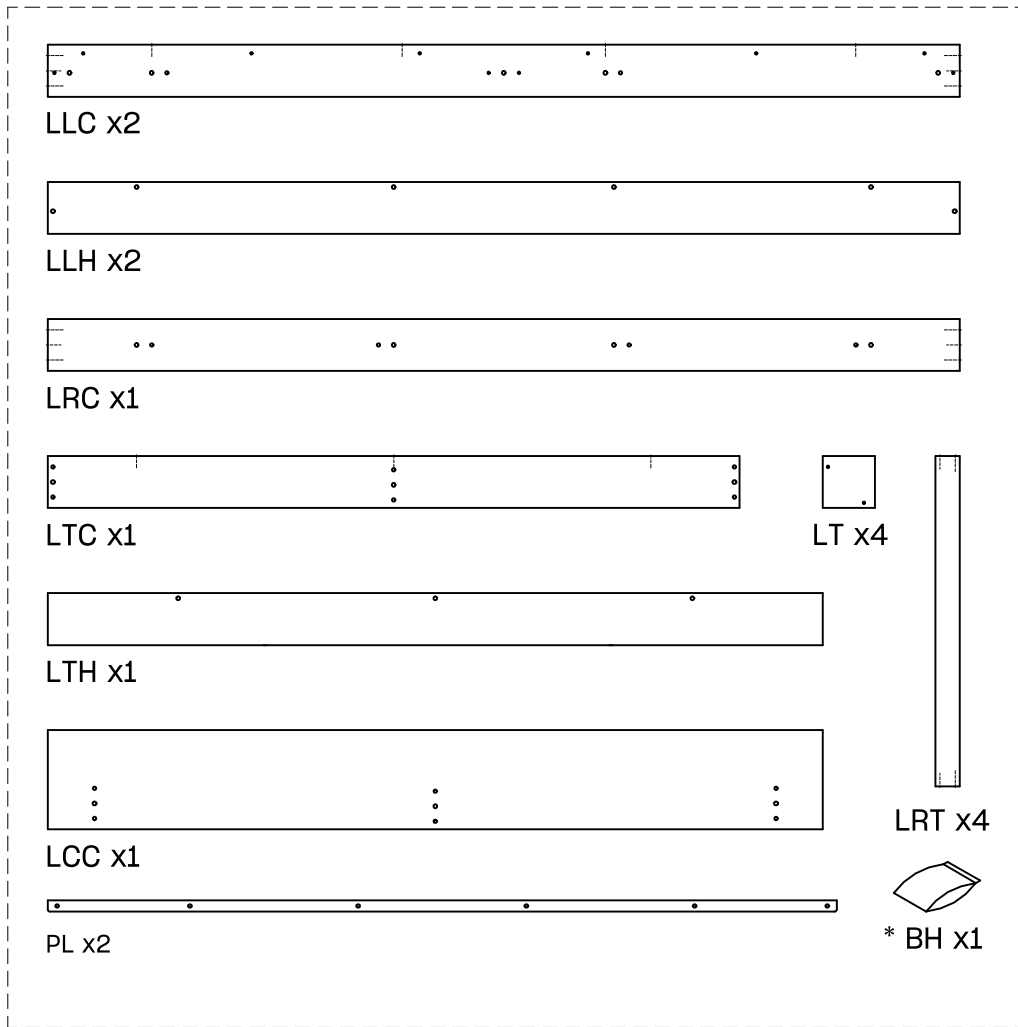

LUR

camas dobles 140 y 160
lits doubles 140 et 160
camas de casal 140 e 160
letto matrimoniale 140 e 160

L U F E

Cama Lur

Lamas Dut

* BH25-008

* L x15 > 190 cm

* L x16 > 200 cm

Patas Lur

* BH25-010

1  x 12

2  x 8

L U F E

3

x 8

4

x 6

L U F E

5

x 12

L U F E

6  x 11

7

L U F E

8

x 36

ES535

x 9

L U F E

9  x 8

10  x 4

L U F E