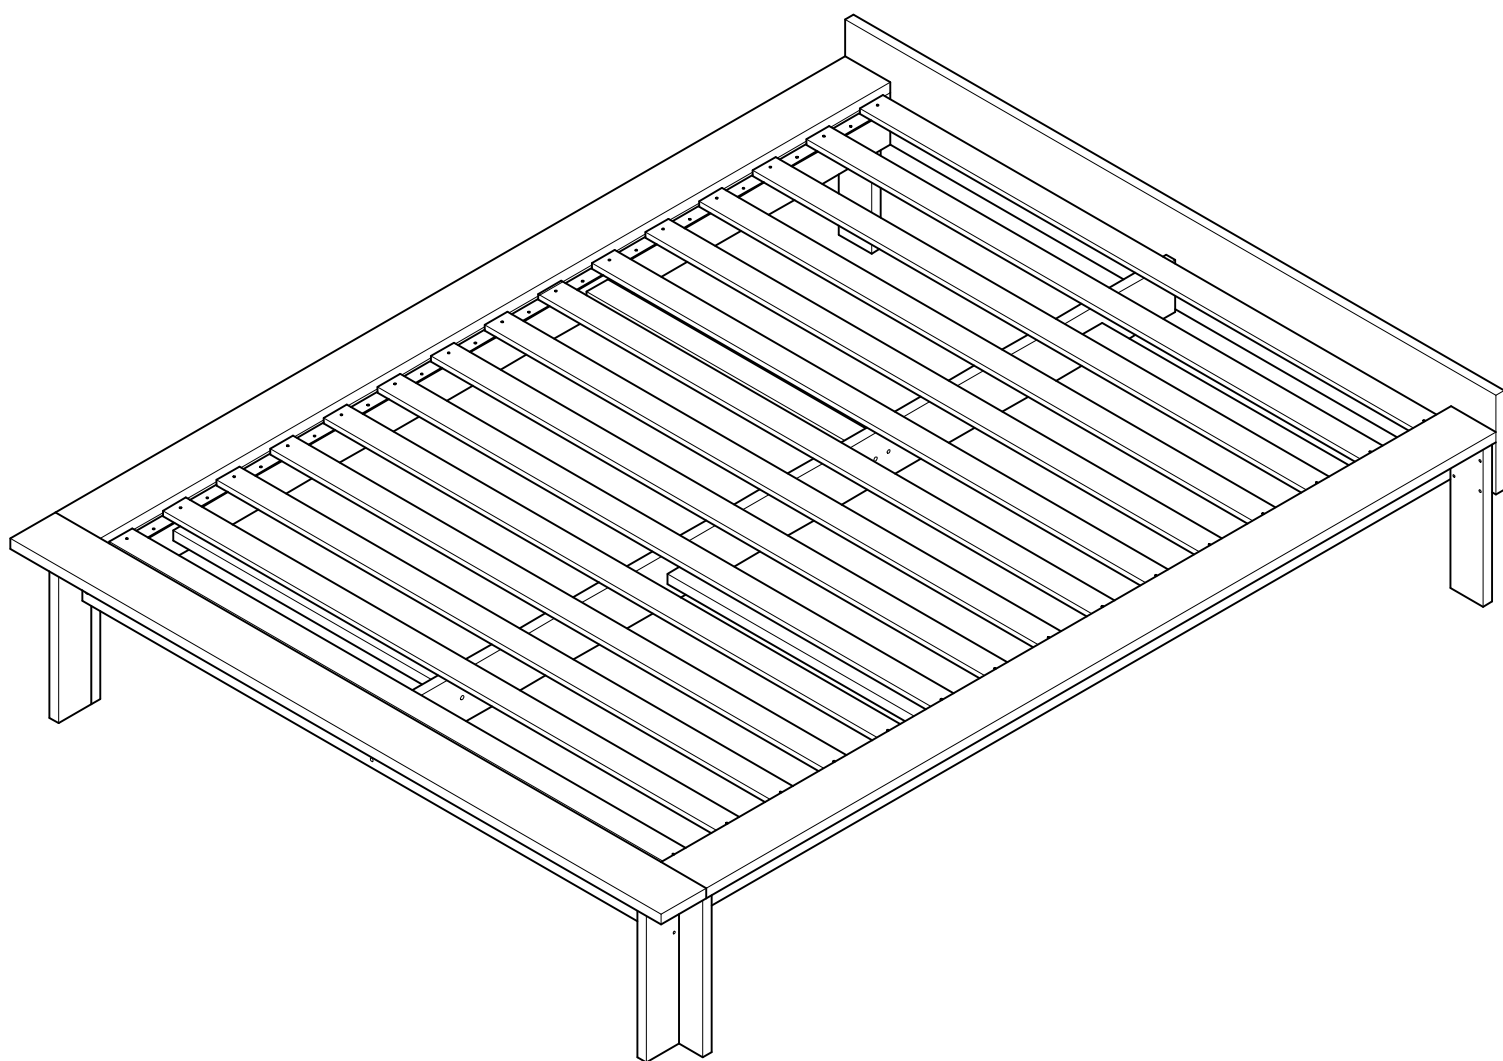

LUR

camas dobles 140 y 160
lits doubles 140 et 160
camas de casal 140 e 160
letto matrimoniale 140 e 160

L U F E

Cama Lur

Lamas Dut

* BH25-008

* L x15 > 190 cm

* L x16 > 200 cm

Patas Lur

* BH25-010

1  x 12

2  x 8

L U F E

3

x 8

4

x 6

L U F E

5

x 12

L U F E

6  x 11

7

L U F E

8

x 36

ES535

x 9

L U F E

9  x 8

10  x 4

L U F E