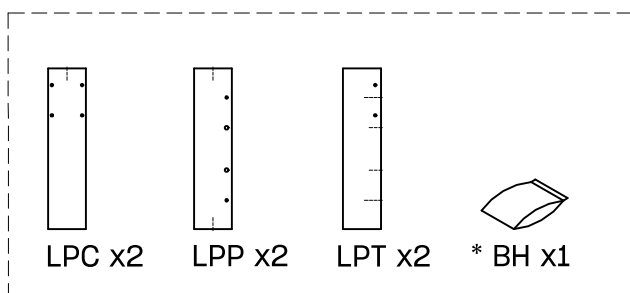

L U F E

Cama Lur

Lamas Dut

* BH25-008

* L x15 > 190 cm
 * L x16 > 200 cm

Patas Lur

* BH25-010

1  x 12

2  x 8

L U F E

3

x 8

4

x 6

L U F E

5