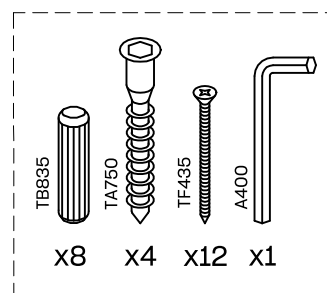

LUR

camas dobles 140 y 160
lits doubles 140 et 160
camas de casal 140 e 160
letto matrimoniale 140 e 160

L U F E

LUR

camas dobles 140 y 160
lits doubles 140 et 160
camas de casal 140 e 160
letto matrimoniale 140 e 160

L U F E

Cama Lur

Lamas Dut

* BH25-008

* L x15 > 190 cm
 * L x16 > 200 cm

Patas Lur

* BH25-010

1  x 12

2  x 8

L U F E

3

x 8

4

x 6

L U F E

5

x 8

L U F E

13  x 4

L U F E

14 TR415 x 30/32

L U F E

TESTA

cabecero
tête de lit
cabeceira
testiera