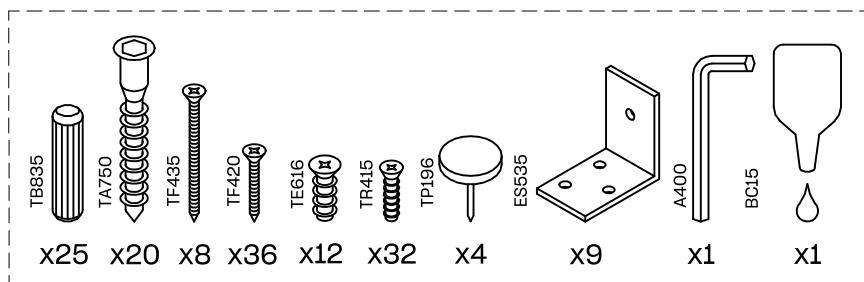

LUR

camas dobles 140 y 160
lits doubles 140 et 160
camas de casal 140 e 160
letto matrimoniale 140 e 160

L U F E

LUR

camas dobles 140 y 160
lits doubles 140 et 160
camas de casal 140 e 160
letto matrimoniale 140 e 160

L U F E

Cama Lur

Lamas Dut

* BH25-008

* L x15 > 190 cm
 * L x16 > 200 cm

Patas Lur

* BH25-010

1  x 12

2  x 8

L U F E

3

x 8

4

x 6

L U F E

5