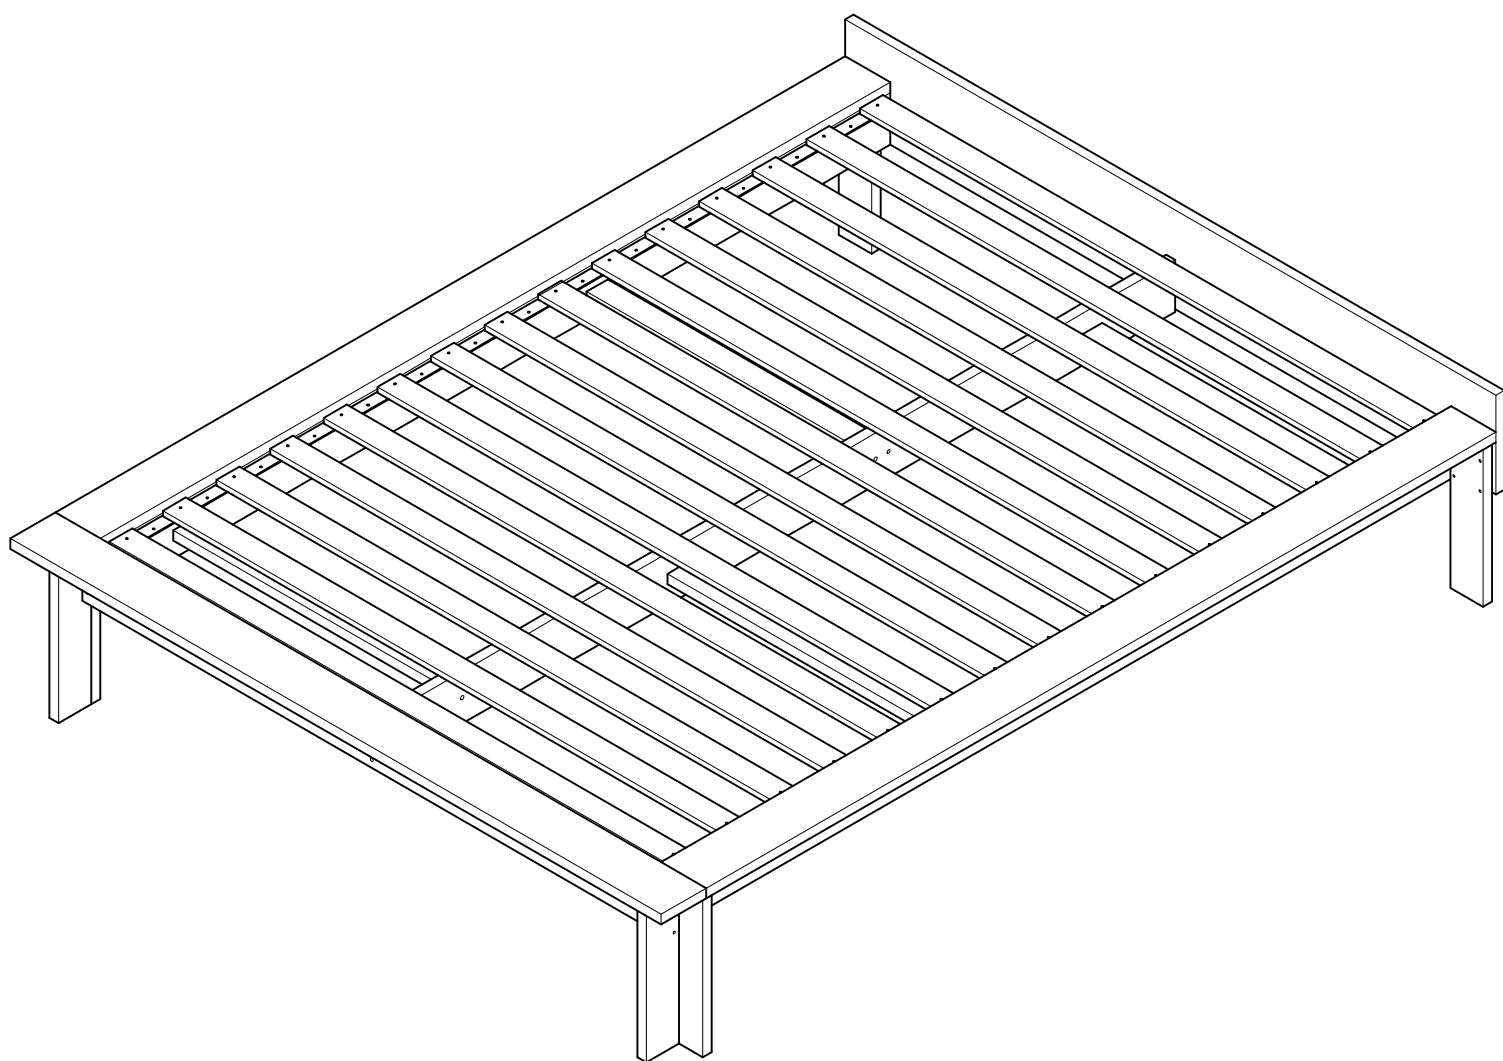

LUR

camas dobles 140 y 160
lits doubles 140 et 160
camas de casal 140 e 160
letto matrimoniale 140 e 160

L U F E

LUR

camas dobles 140 y 160
lits doubles 140 et 160
camas de casal 140 e 160
letto matrimoniale 140 e 160

L U F E

Cama Lur

Lamas Dut

* BH25-008

* L x15 > 190 cm
 * L x16 > 200 cm

Patas Lur

* BH25-010

1  x 12

2  x 8

L U F E

3

x 8

4

x 6

L U F E

5