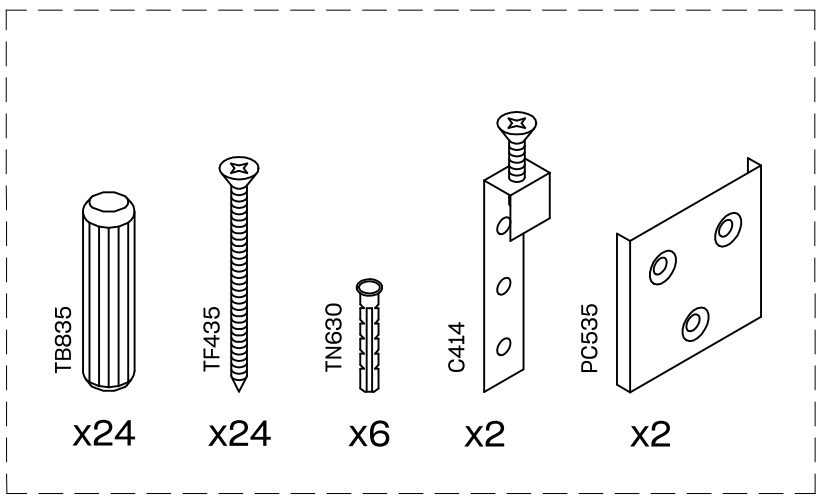

Cabecero colgar

* BH20-017