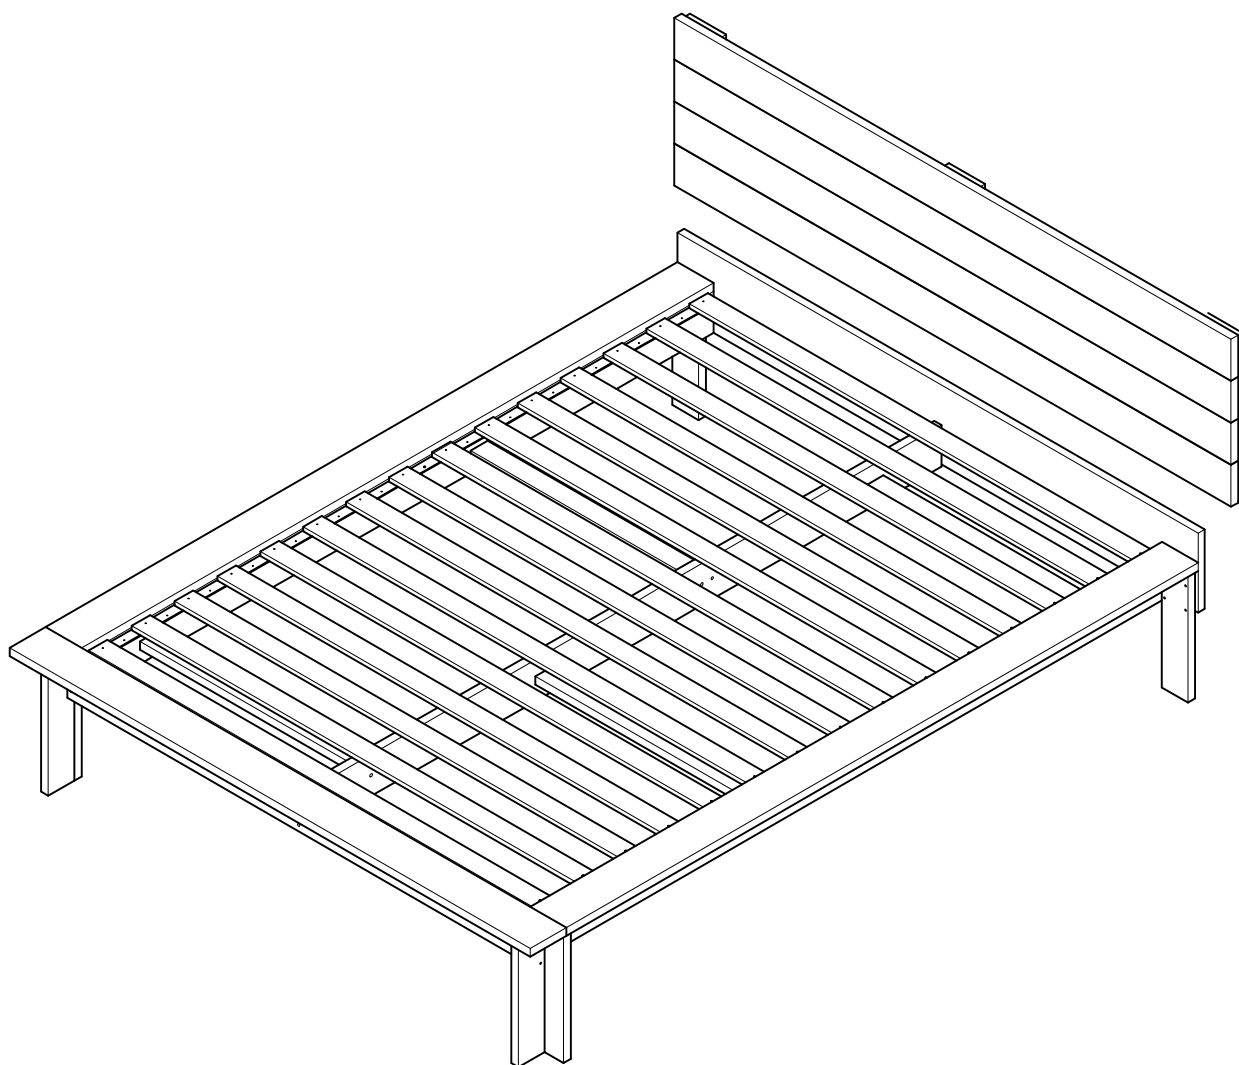

LUR

camas dobles 140 y 160
lits doubles 140 et 160
camas de casal 140 e 160
letto matrimoniale 140 e 160

L U F E

LUR

camas dobles 140 y 160
lits doubles 140 et 160
camas de casal 140 e 160
letto matrimoniale 140 e 160

L U F E

Cama Lur

Lamas Dut

* BH25-008

* L x15 > 190 cm
 * L x16 > 200 cm

Patas Lur

* BH25-010

1  x 12

2  x 8

L U F E

3

x 8

4

x 6

L U F E

5

x 12

L U F E

6  x 11

7

L U F E

8

x 36

ES535