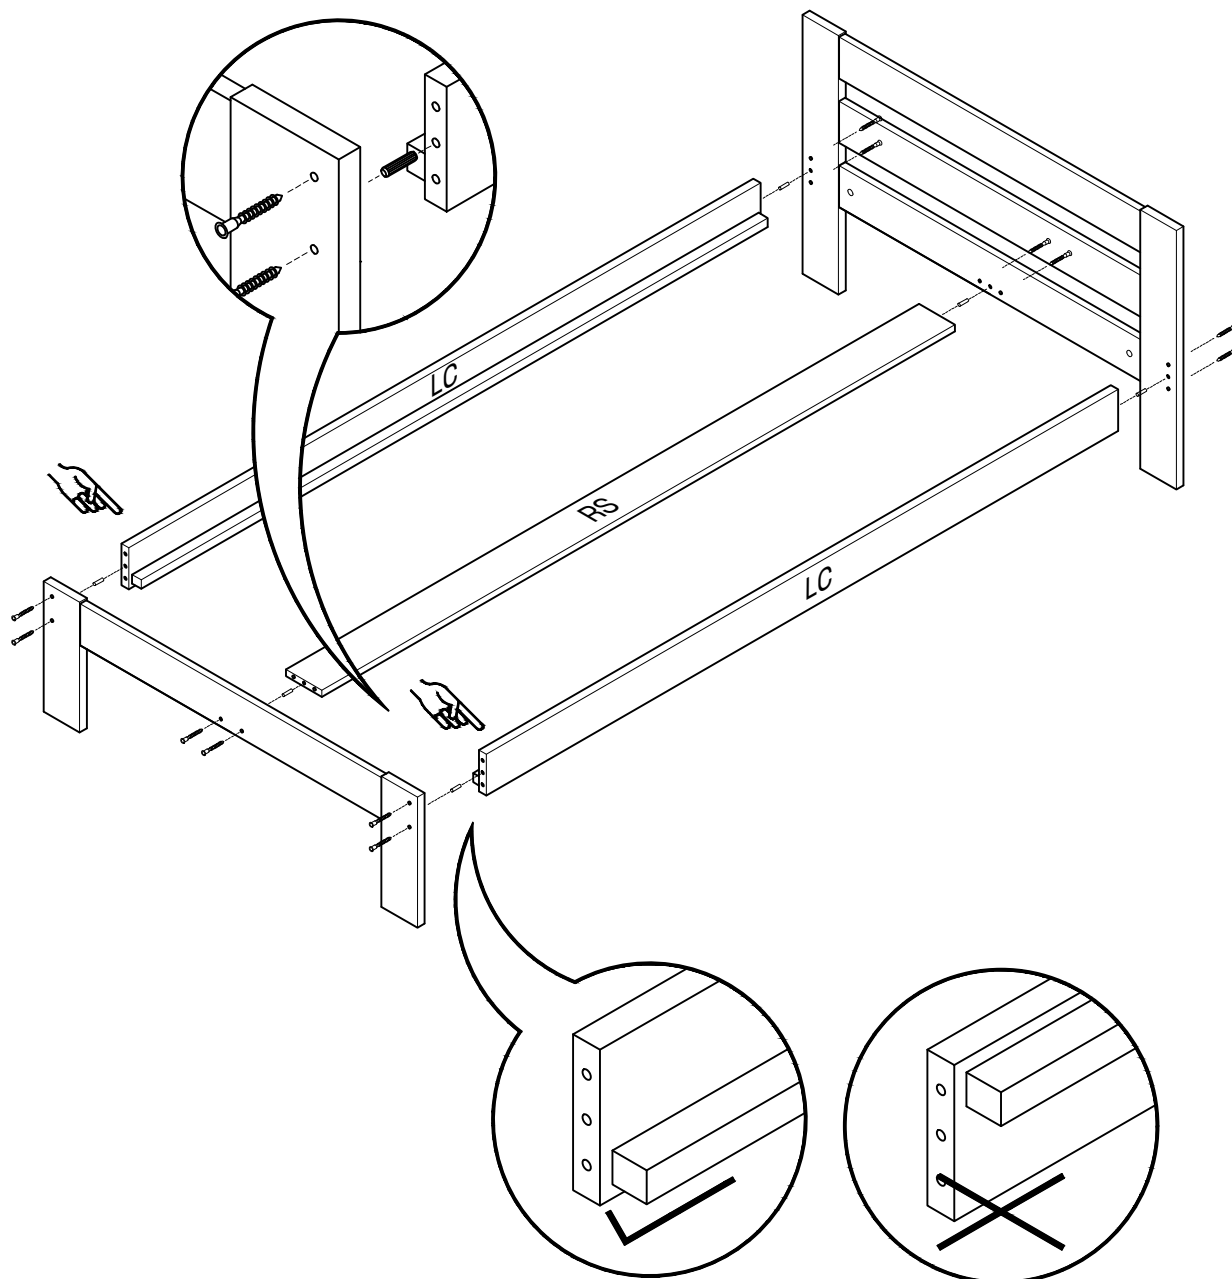

LORE

cama individual 105
lit individuel 105
cama individual 105
letto singolo 105

L U F E

Estructura cama Lufe 105

Lamas

* LI x12 > 190 cm
 * LI x13 > 200 cm

* BH20-010

L U F E

1  x 16  x 16

2  x 8

L U F E

3  x 16

4  x 8

L U F E

5  x 6  x 12

L U F E