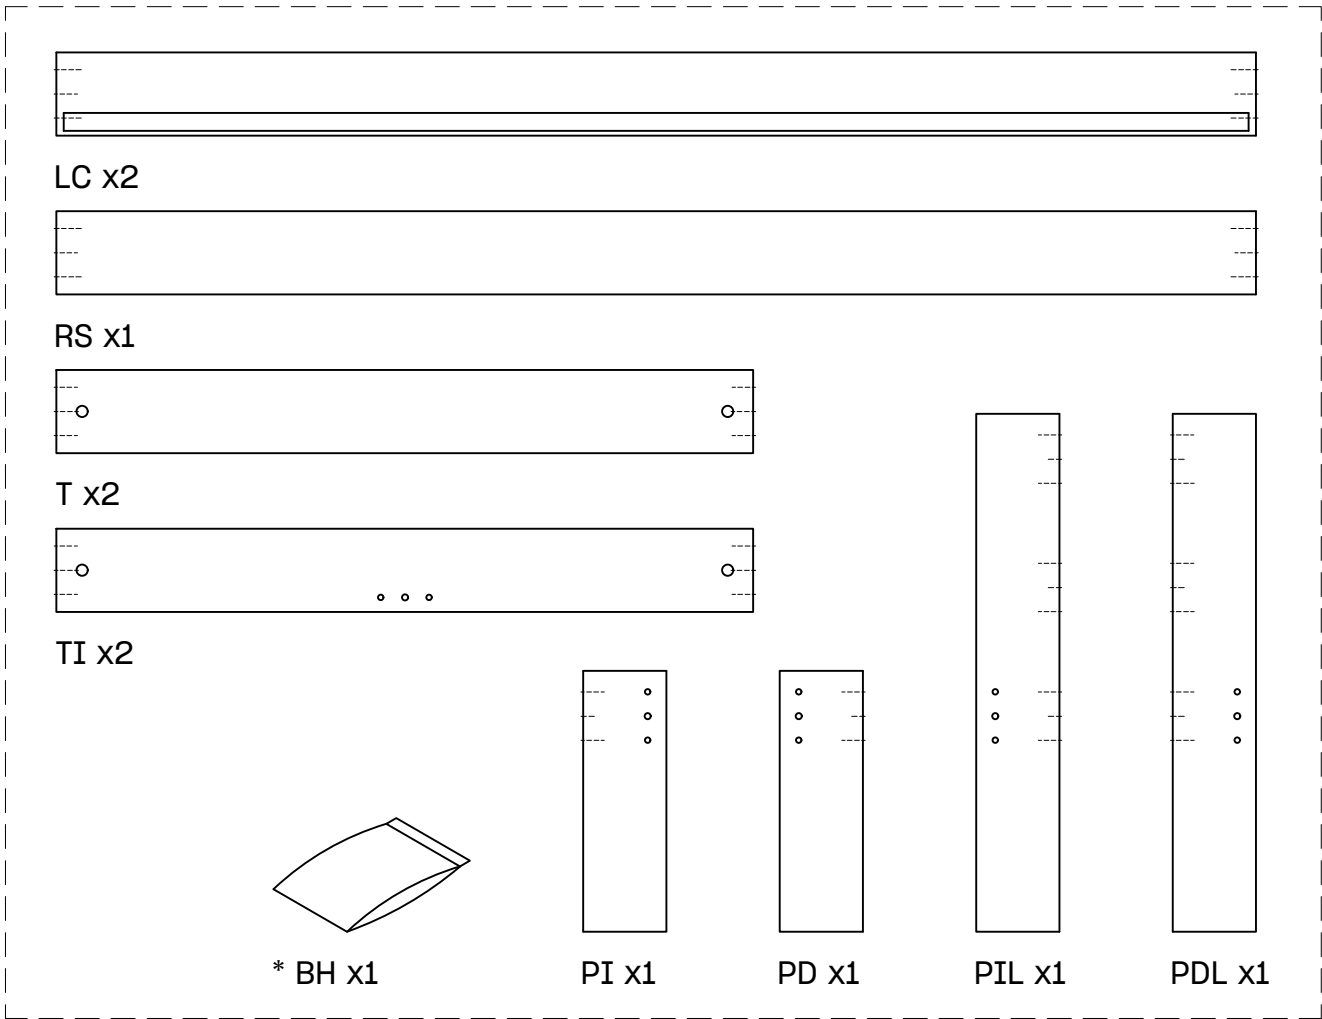

LORE

cama individual 105
lit individuel 105
cama individual 105
letto singolo 105

L U F E

Estructura cama Lufe 105

Lamas

* LI x12 > 190 cm
 * LI x13 > 200 cm

* BH20-010

L U F E

1  x 16  x 16

2  x 8

L U F E

3  x 16

4  x 8

L U F E

5  x 6  x 12

L U F E