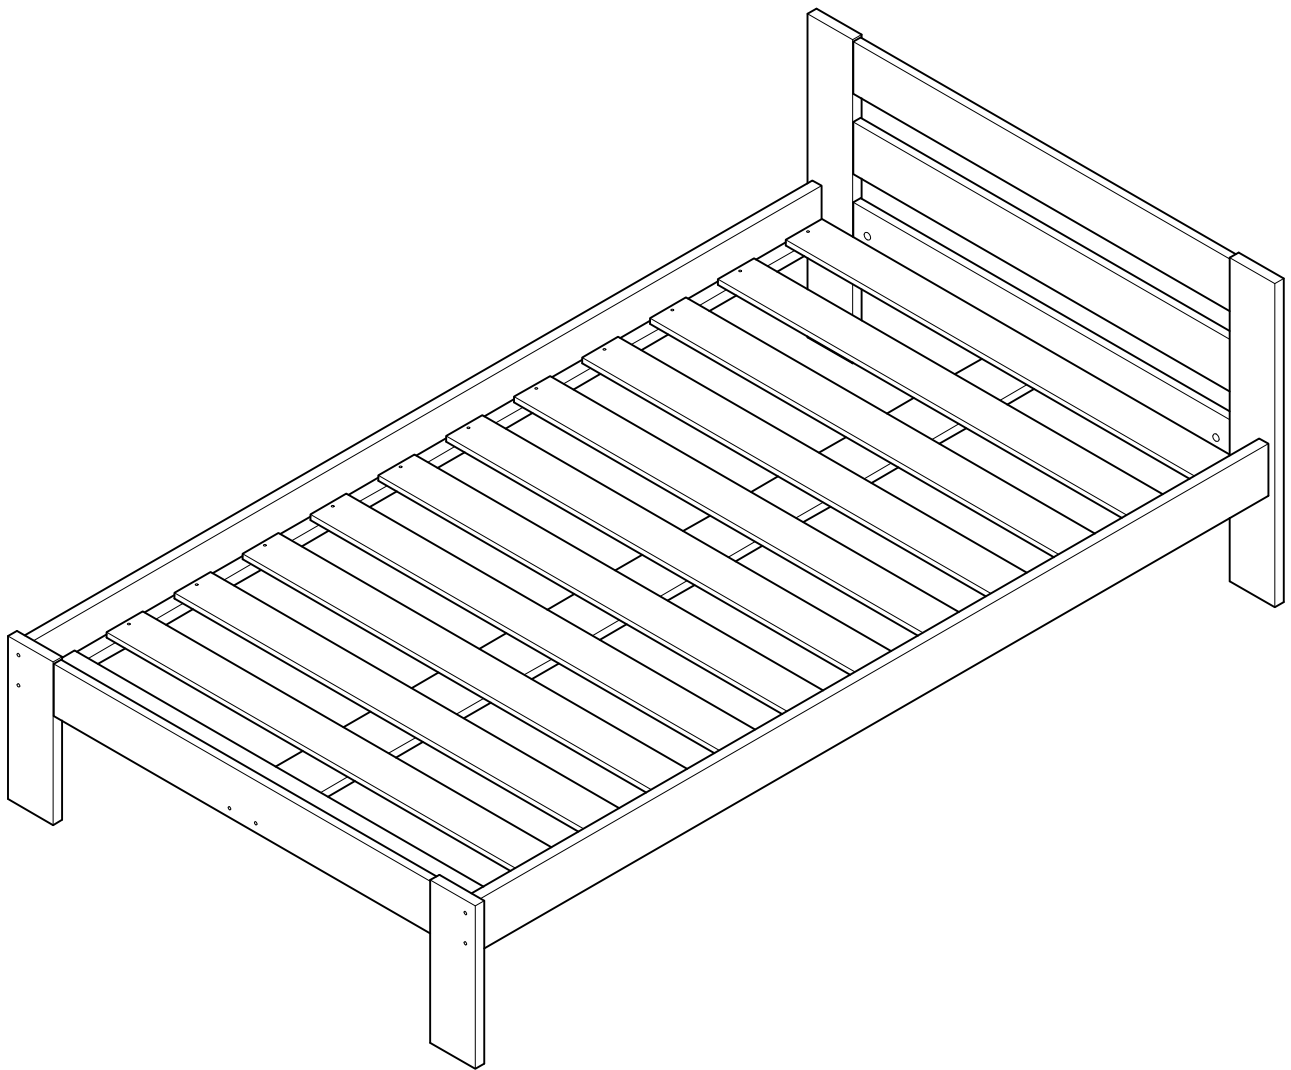

LORE

cama individual 105
lit individuel 105
cama individual 105
letto singolo 105

L U F E

Estructura cama Lufe 105

Lamas

* LI x12 > 190 cm
 * LI x13 > 200 cm

* BH20-010

L U F E

1  x 16  x 16

2  x 8

L U F E

3  x 16

4  x 8

L U F E

5  x 6  x 12

L U F E