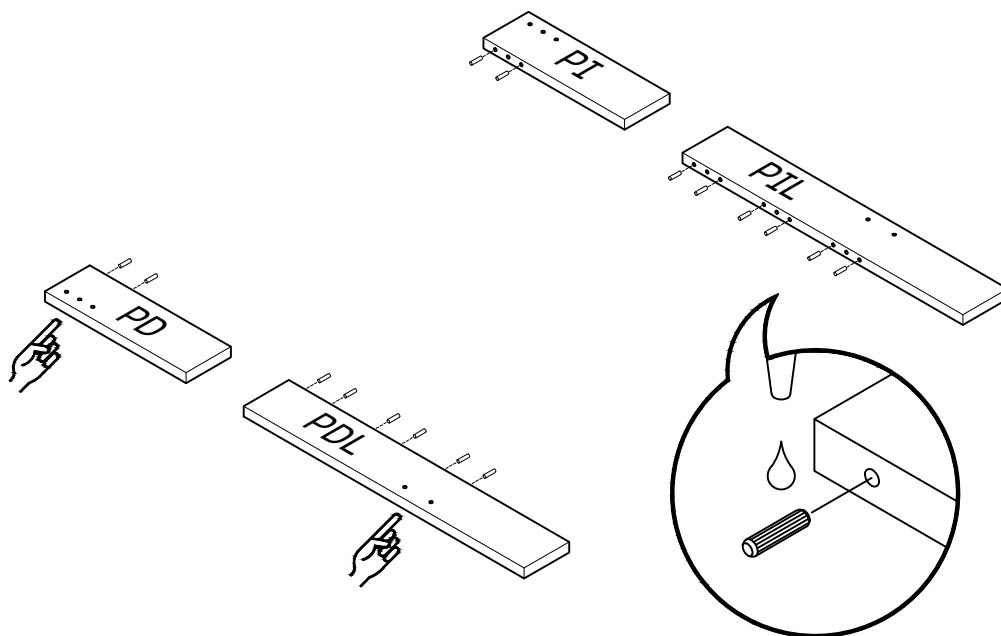

LORE

cama individual 105
lit individuel 105
cama individual 105
letto singolo 105

L U F E

Estructura cama Lufe 105

Lamas

* LI x12 > 190 cm
 * LI x13 > 200 cm

* BH20-010

L U F E

1  x 16  x 16

2  x 8

L U F E

3  x 16

4  x 8

L U F E

5  x 6  x 12

L U F E