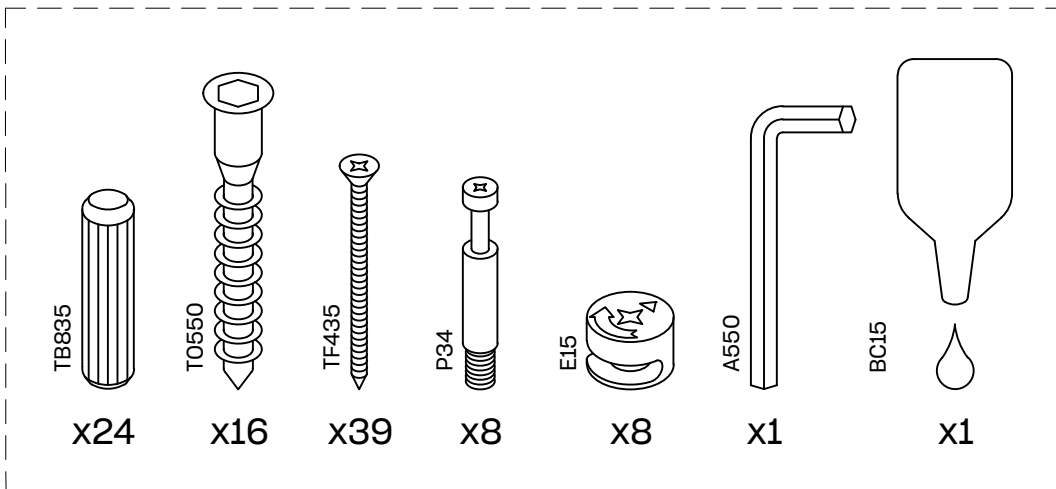

LORE

cama individual 105
lit individuel 105
cama individual 105
letto singolo 105

L U F E

Estructura cama Lufe 105

Lamas

* LI x12 > 190 cm
 * LI x13 > 200 cm

* BH20-010

L U F E

1  x 16  x 16

2  x 8

L U F E

3  x 16

4  x 8

L U F E

5  x 6  x 12

L U F E