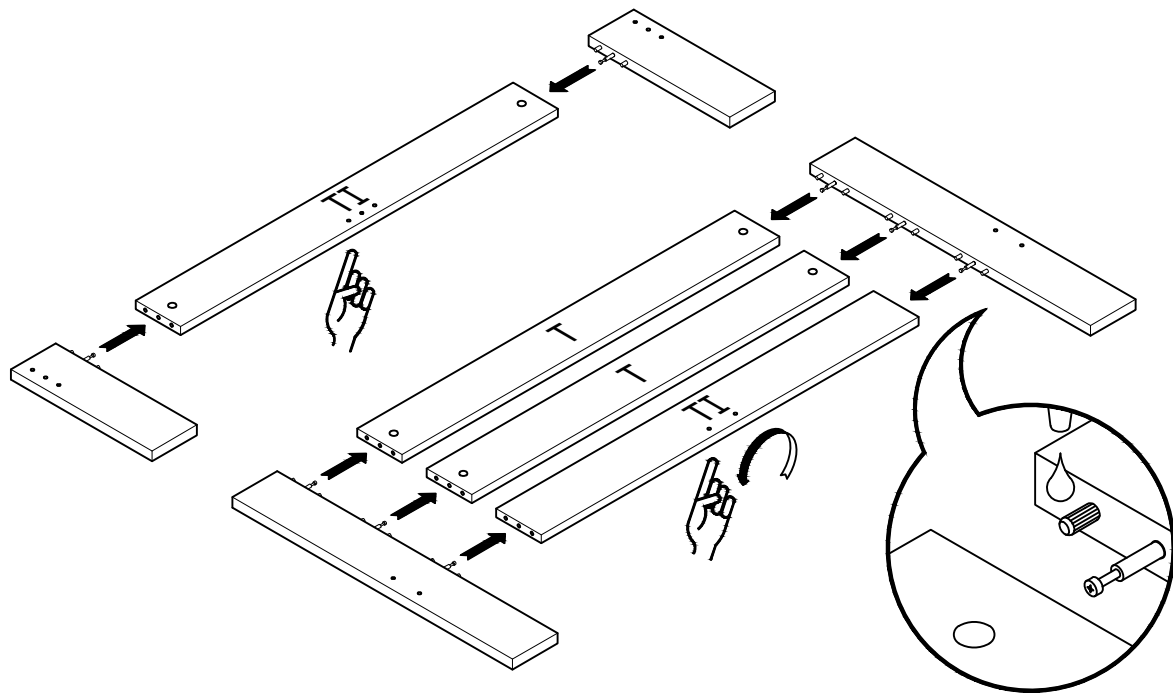

LORE

cama individual 105
lit individuel 105
cama individual 105
letto singolo 105

L U F E

Estructura cama Lufe 105

Lamas

* LI x12 > 190 cm
 * LI x13 > 200 cm

* BH20-010

L U F E

1  x 16  x 16

2  x 8

L U F E

3  x 16

4  x 8

L U F E

5  x 6  x 12

L U F E