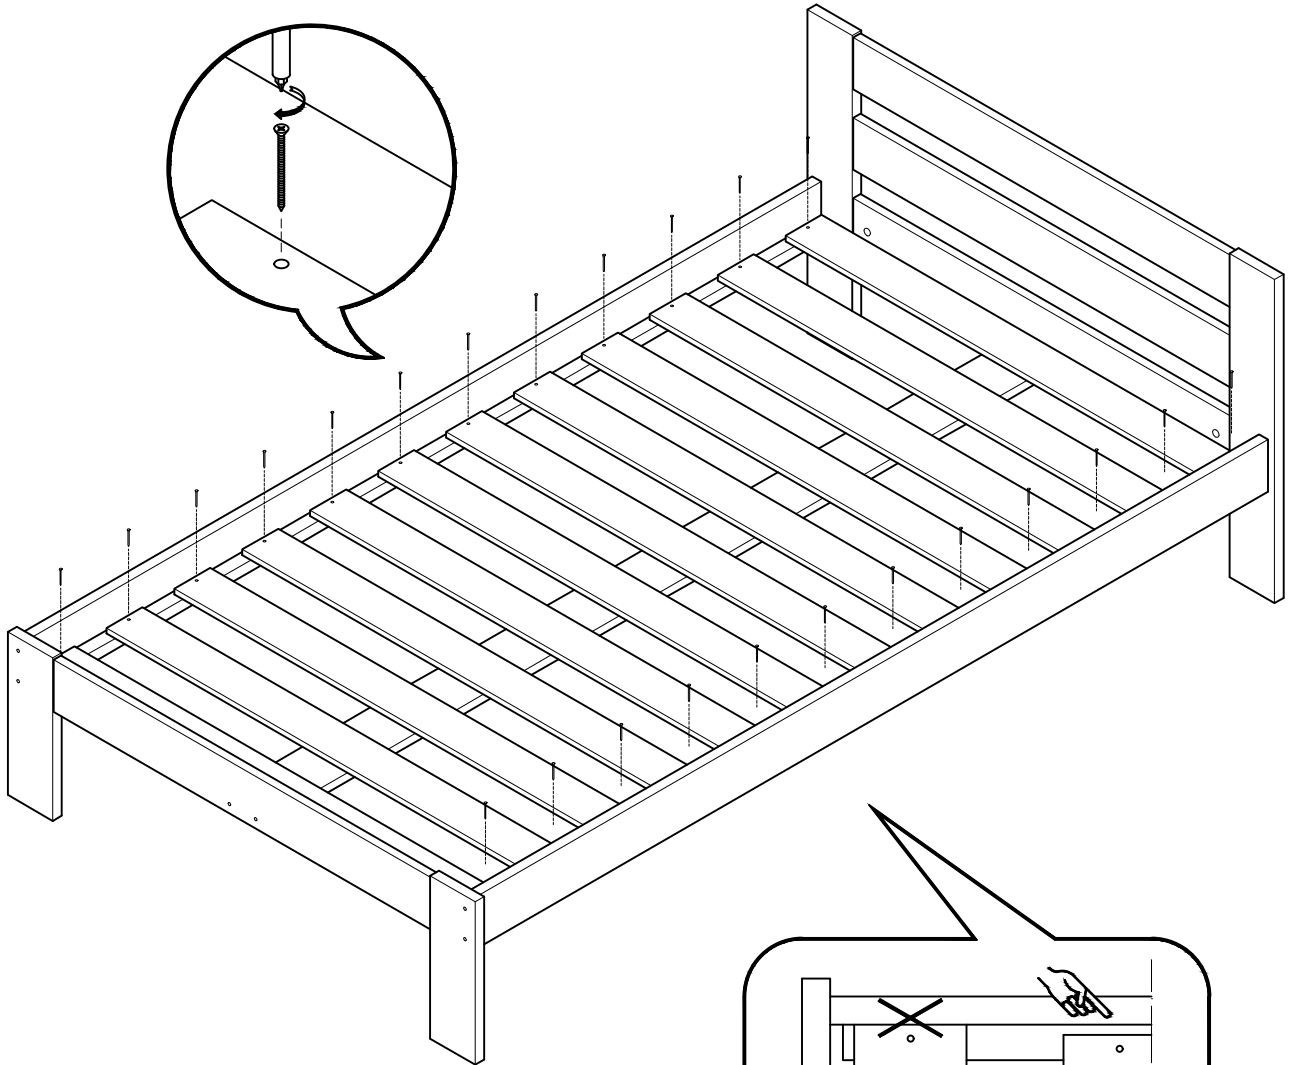

6

x 24/26

L U F E