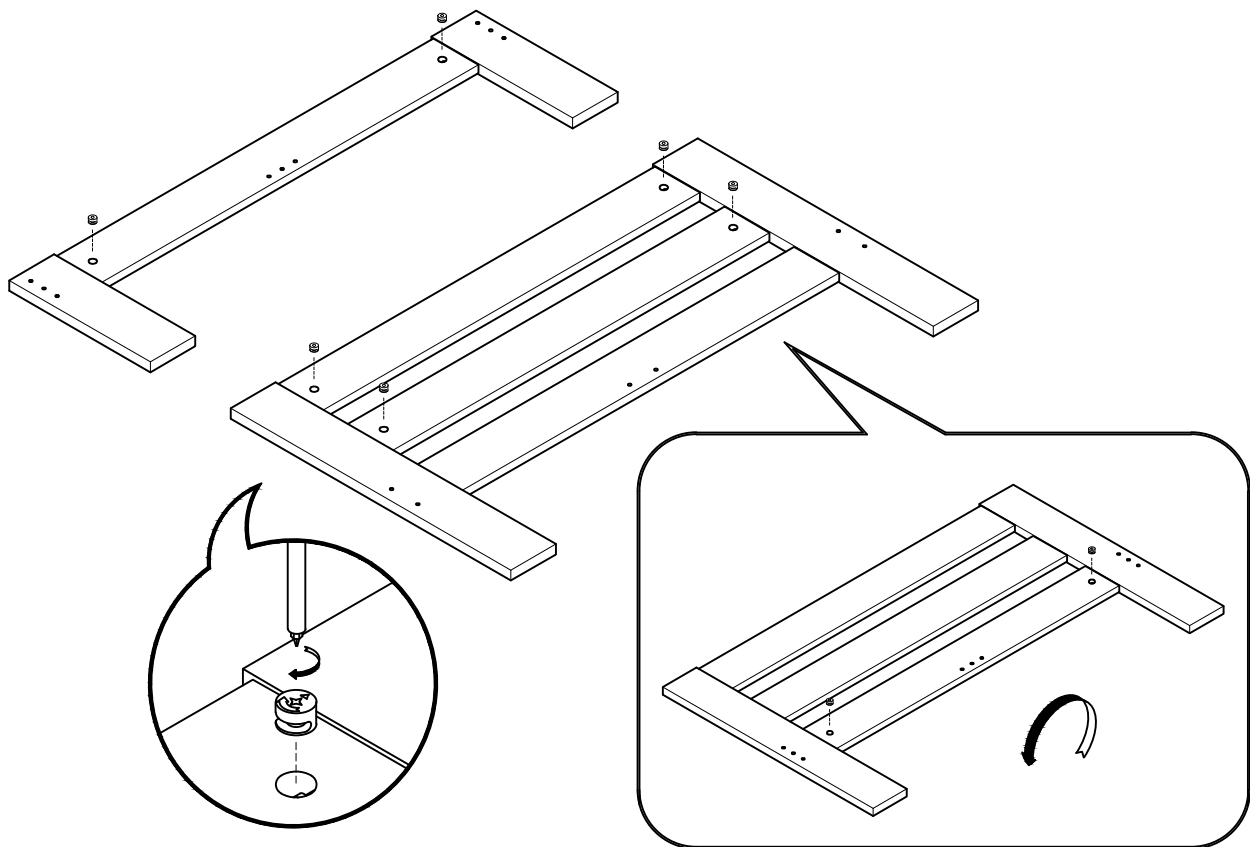

LORE

cama individual 105
lit individuel 105
cama individual 105
letto singolo 105

L U F E

Estructura cama Lufe 105

Lamas

* LI x12 > 190 cm
 * LI x13 > 200 cm

* BH20-010

L U F E

1  x 16  x 16

2  x 8

L U F E

3  x 16

4  x 8

L U F E

5  x 6  x 12

L U F E