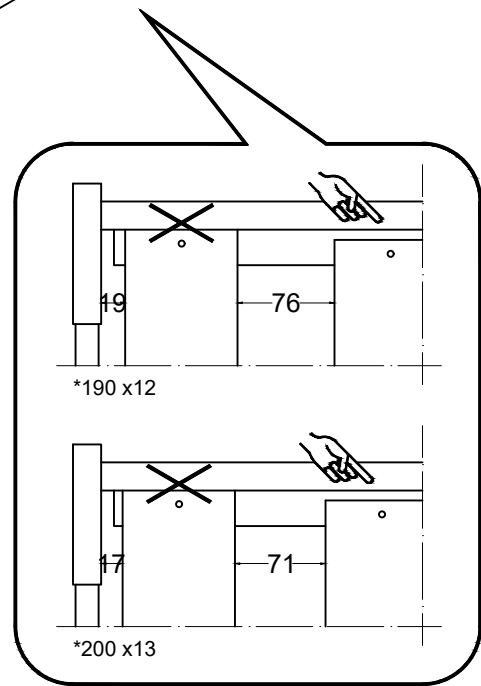

6

x 24/26

L U F E