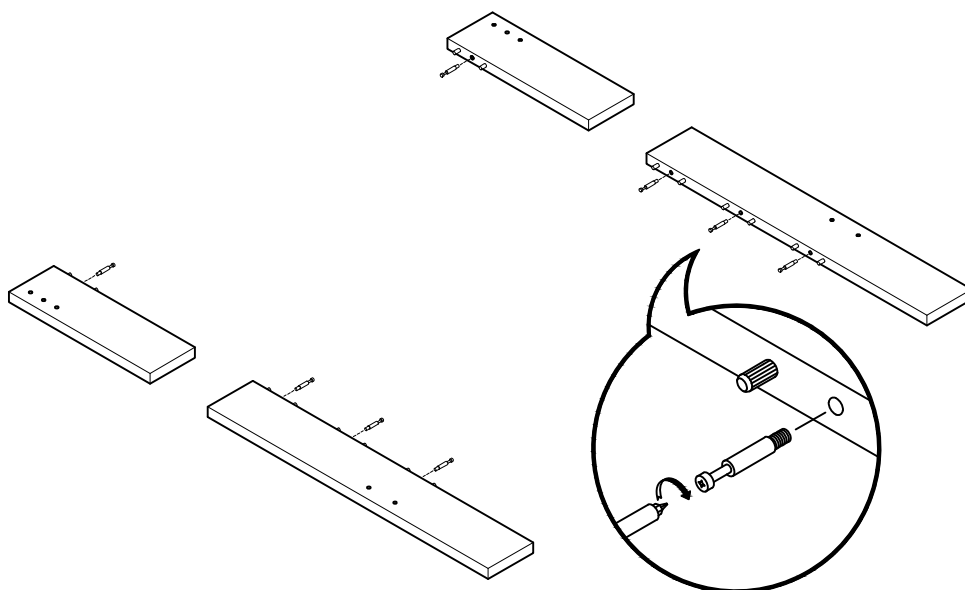

LORE

cama individual 105
lit individuel 105
cama individual 105
letto singolo 105

L U F E

Estructura cama Lufe 105

Lamas

* LI x12 > 190 cm
 * LI x13 > 200 cm

* BH20-010

L U F E

1  x 16  x 16

2  x 8

L U F E

3  x 16

4  x 8

L U F E

5  x 6  x 12

L U F E