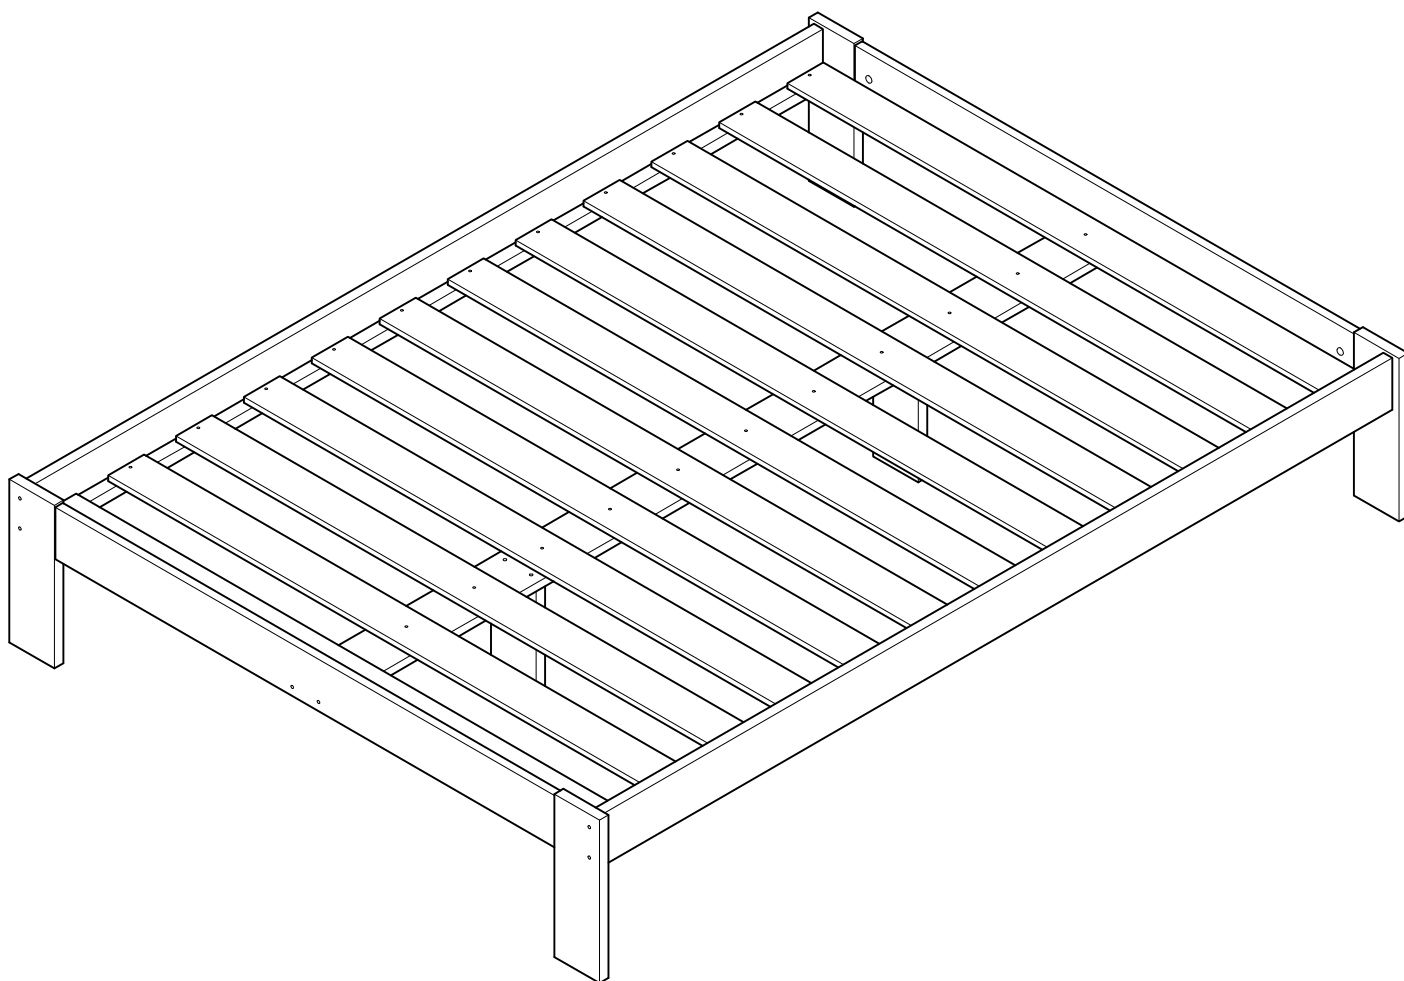

BASO

camas de matrimonio
lits doubles
camas de casal
letto matrimoniale

L U F E

Largueros matrimonio

Bancada

Lamas

* BH20-010

L U F E

1  x 8  x 8

2  x 4

L U F E

3  x 8

4  x 4

L U F E

5  x 6

6  x 2  x 4

L U F E

7

x 12

L U F E

8

x 36/39

L U F E

① 135 / 140 / 150 / 160 / 180