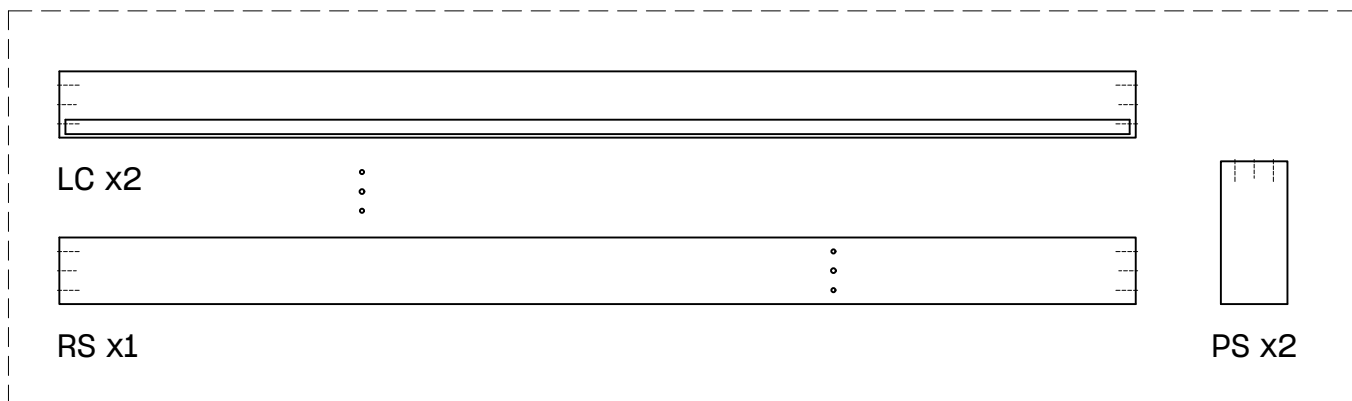

BASO

camas de matrimonio
lits doubles
camas de casal
letto matrimoniale

L U F E

Largueros matrimonio

Bancada

Lamas

* BH20-010

L U F E

1  x 8  x 8

2  x 4

L U F E

3  x 8

4  x 4

L U F E

5  x 6

6  x 2  x 4

L U F E

7

x 12

L U F E

8

x 36/39

L U F E

① 135 / 140 / 150 / 160 / 180