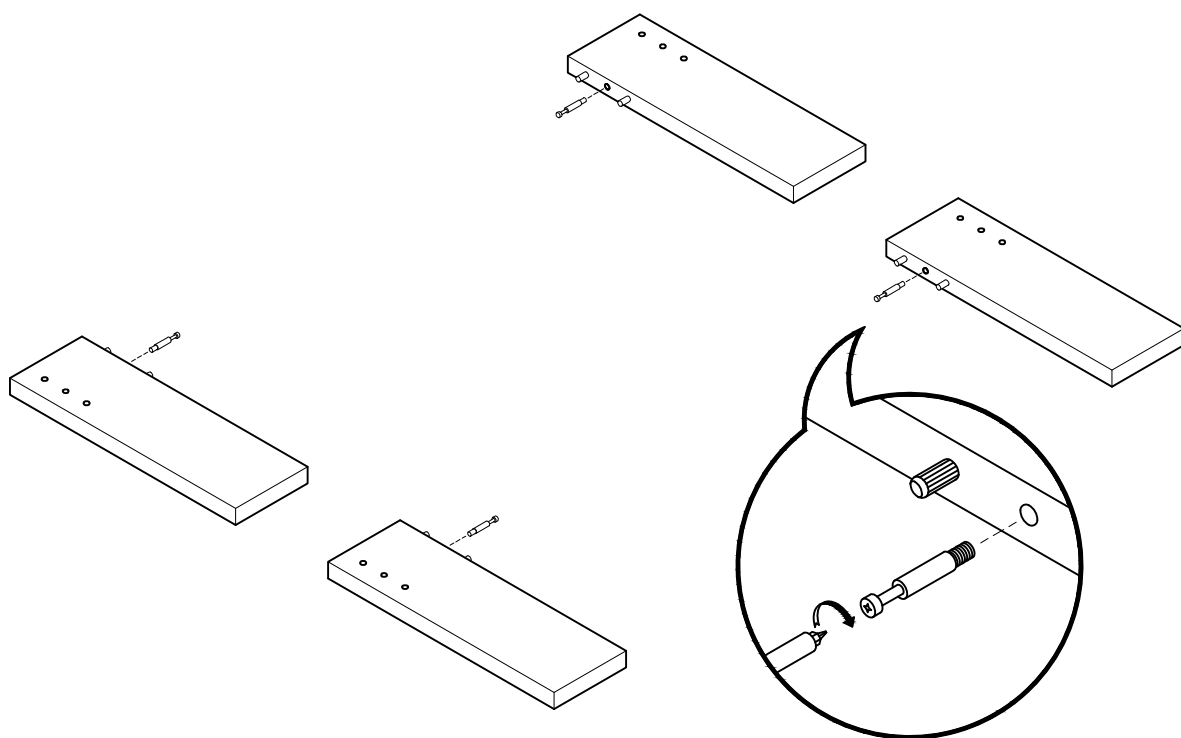

BASO

camas de matrimonio
lits doubles
camas de casal
letto matrimoniale

L U F E

Largueros matrimonio

Bancada

Lamas

* BH20-010

L U F E

1  x 8  x 8

2  x 4

L U F E

3  x 8

4  x 4

L U F E

5  x 6

6  x 2  x 4

L U F E

7

x 12

L U F E

8

x 36/39

L U F E

① 135 / 140 / 150 / 160 / 180