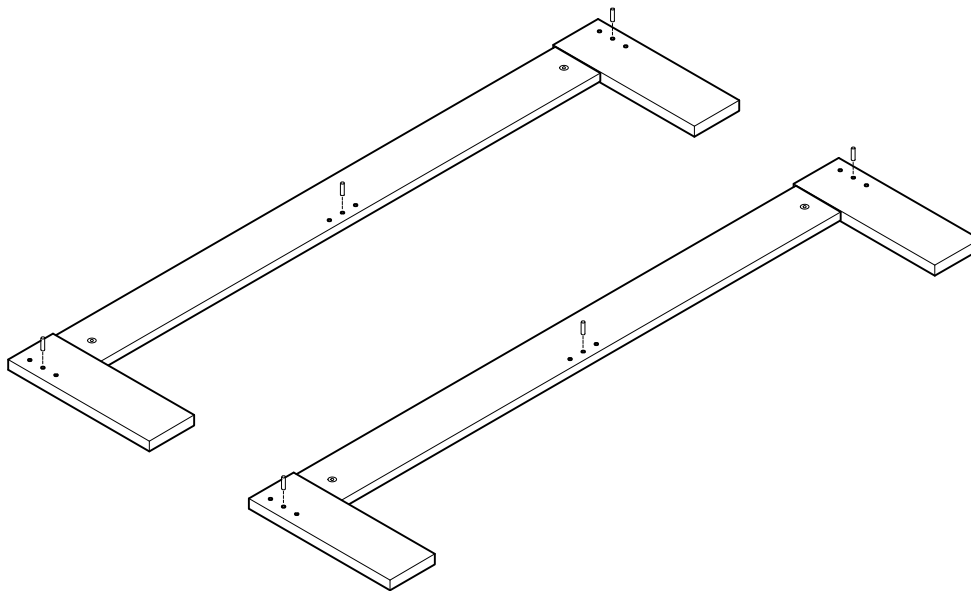

BASO

camas de matrimonio
lits doubles
camas de casal
letto matrimoniale

L U F E

Largueros matrimonio

Bancada

Lamas

* BH20-010

L U F E

1  x 8  x 8

2  x 4

L U F E

3  x 8

4  x 4

L U F E

5  x 6

6  x 2  x 4

L U F E

7

x 12

L U F E

8

x 36/39

L U F E

① 135 / 140 / 150 / 160 / 180