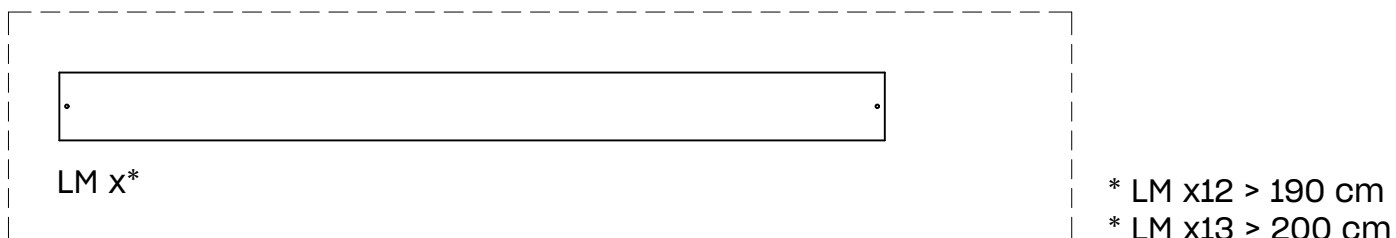

BASO

camas de matrimonio
lits doubles
camas de casal
letto matrimoniale

L U F E

Largueros matrimonio

Bancada

Lamas

* BH20-010

L U F E

1  x 8  x 8

2  x 4

L U F E

3  x 8

4  x 4

L U F E

5  x 6

6  x 2  x 4

L U F E

7

x 12

L U F E

8

x 36/39

L U F E

① 135 / 140 / 150 / 160 / 180