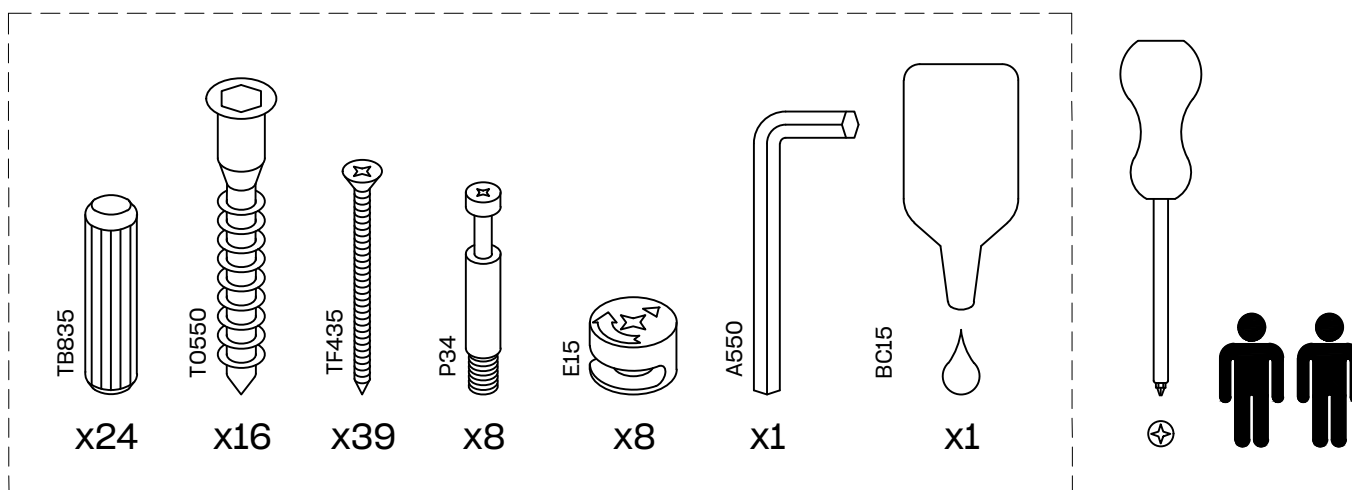

BASO

camas de matrimonio
lits doubles
camas de casal
letto matrimoniale

L U F E

Largueros matrimonio

Bancada

Lamas

* BH20-010

L U F E

1  x 8  x 8

2  x 4

L U F E

3  x 8

4  x 4

L U F E

5  x 6

6  x 2  x 4

L U F E

7

x 12

L U F E

8

x 36/39

L U F E

① 135 / 140 / 150 / 160 / 180