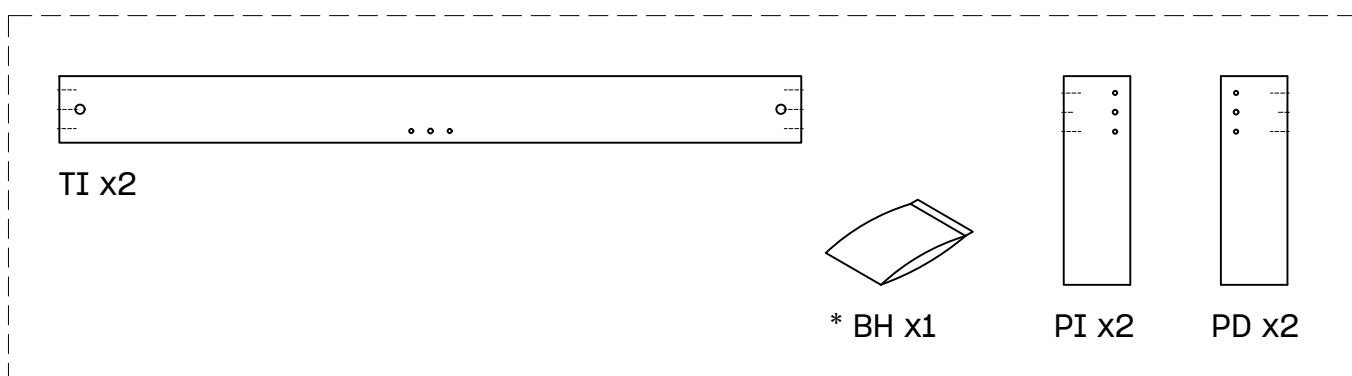

BASO

camas de matrimonio
lits doubles
camas de casal
letto matrimoniale

L U F E

Largueros matrimonio

Bancada

Lamas

* BH20-010

L U F E

1  x 8  x 8

2  x 4

L U F E

3  x 8

4  x 4

L U F E

5  x 6

6  x 2  x 4

L U F E

7

x 12

L U F E

8

x 36/39

L U F E

① 135 / 140 / 150 / 160 / 180