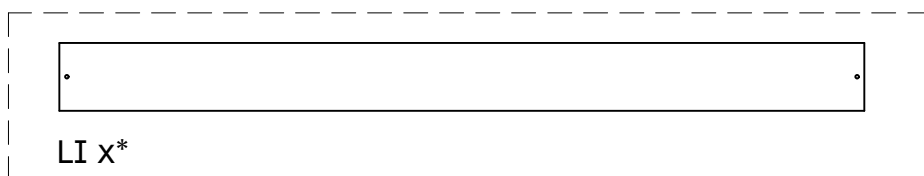

# BASO

cama individual 105  
lit individuel 105  
cama individual 105  
letto singolo 105

---

L U F E

# Estructura Bancada 105

## Lamas

\* LI x12 > 190 cm  
 \* LI x13 > 200 cm

## \* BH20-010

**1**  x 8  x 8

**2**  x 4

**L U F E**

3  x 8

4  x 4

L U F E

5  x 6  x 12