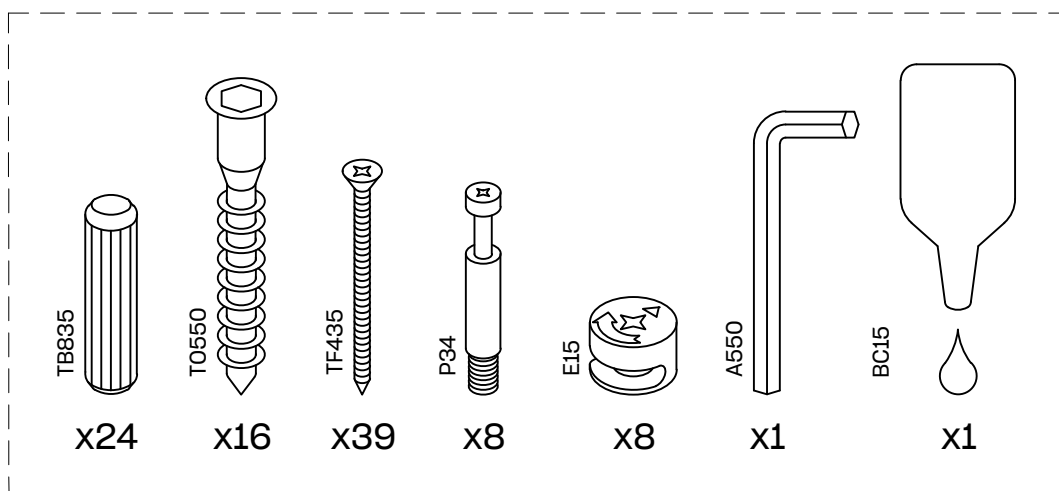

# BASO

cama individual 105  
lit individuel 105  
cama individual 105  
letto singolo 105

---

L U F E

# Estructura Bancada 105

## Lamas

\* LI x12 > 190 cm  
 \* LI x13 > 200 cm

## \* BH20-010

**1**  x 8  x 8

**2**  x 4

**L U F E**

3  x 8

4  x 4

L U F E

5  x 6  x 12