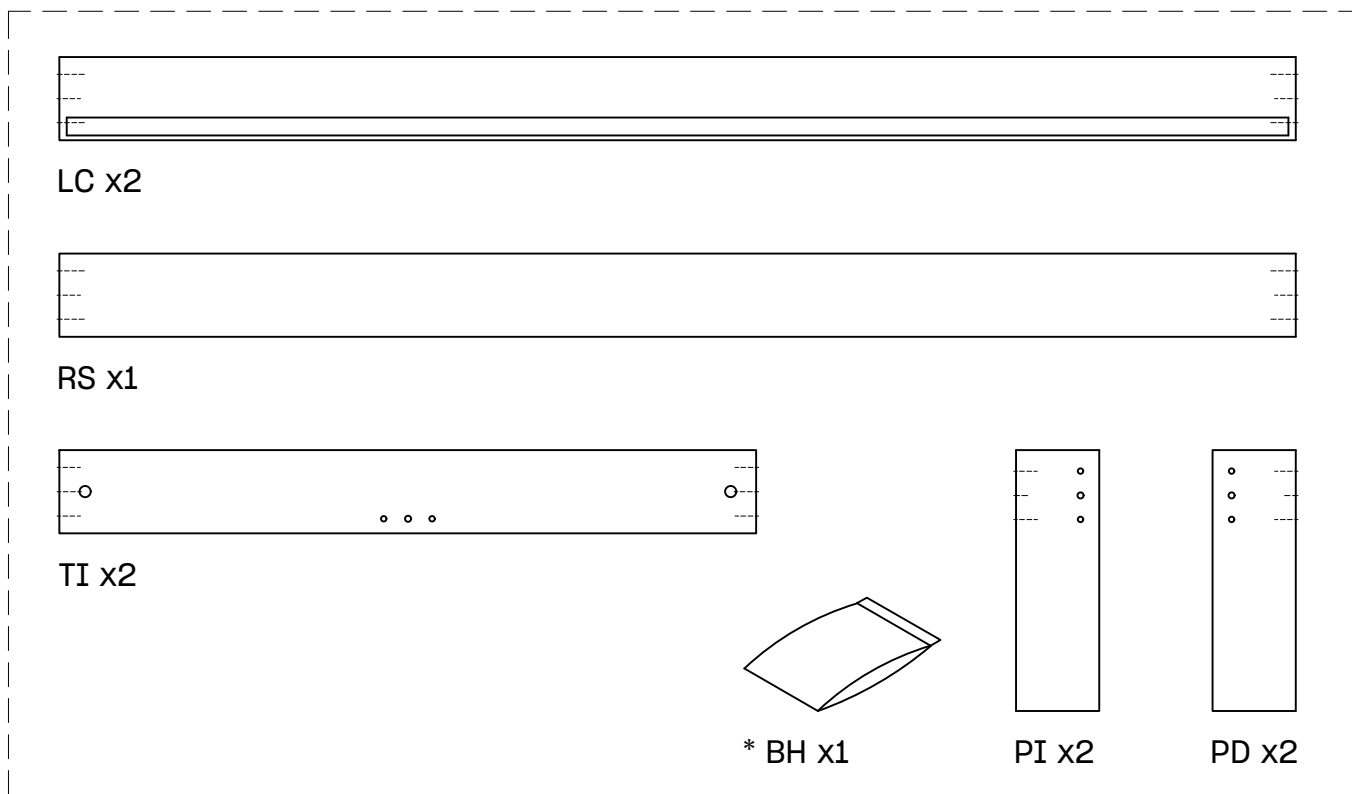

# BASO

cama individual 105  
lit individuel 105  
cama individual 105  
letto singolo 105

---

L U F E

# Estructura Bancada 105

## Lamas

\* LI x12 > 190 cm  
 \* LI x13 > 200 cm

## \* BH20-010

**1**  x 8  x 8

**2**  x 4

**L U F E**

3  x 8

4  x 4

L U F E

5  x 6  x 12