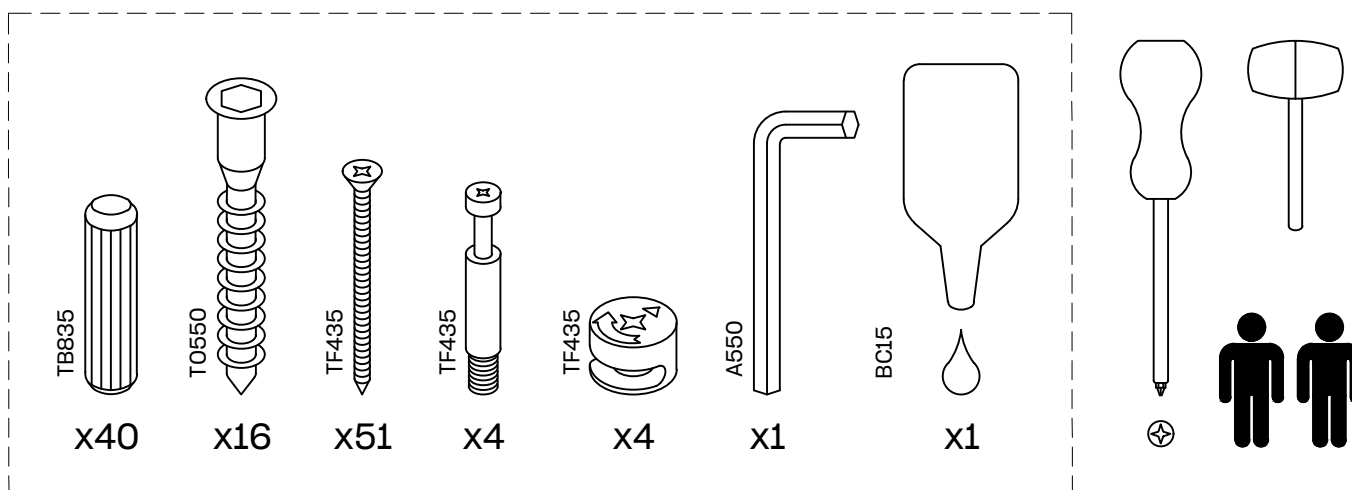

TESTA

camas de matrimonio
lits doubles
camas de casal

L U F E

Largueros matrimonio

Cama Testa

Lamas

* BH20-011

L U F E

1  x 8  x 8

2  x 4

L U F E

3  x 8

4  x 4

L U F E

5  x 24

6

L U F E

7

8

L U F E

9  x 12

10  x 6

L U F E

11  x 2  x 4