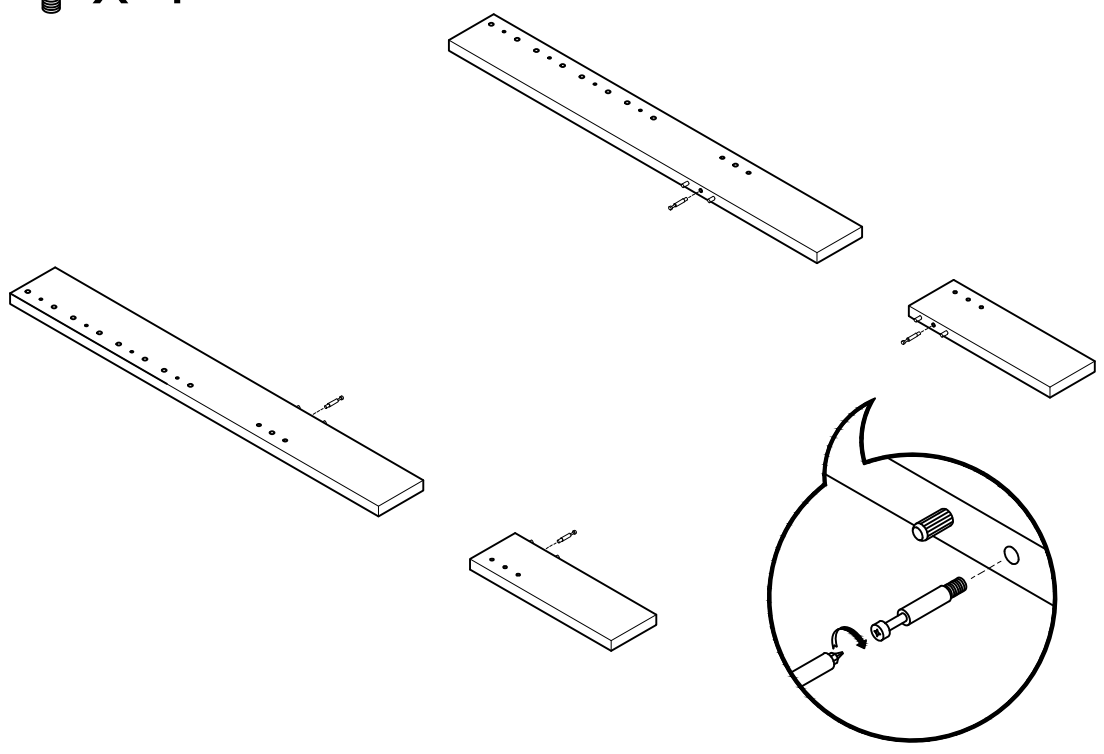

TESTA

camas de matrimonio
lits doubles
camas de casal

L U F E

Largueros matrimonio

Cama Testa

Lamas

* BH20-011

L U F E

1  x 8  x 8

2  x 4

L U F E

3  x 8

4  x 4

L U F E

5  x 24

6