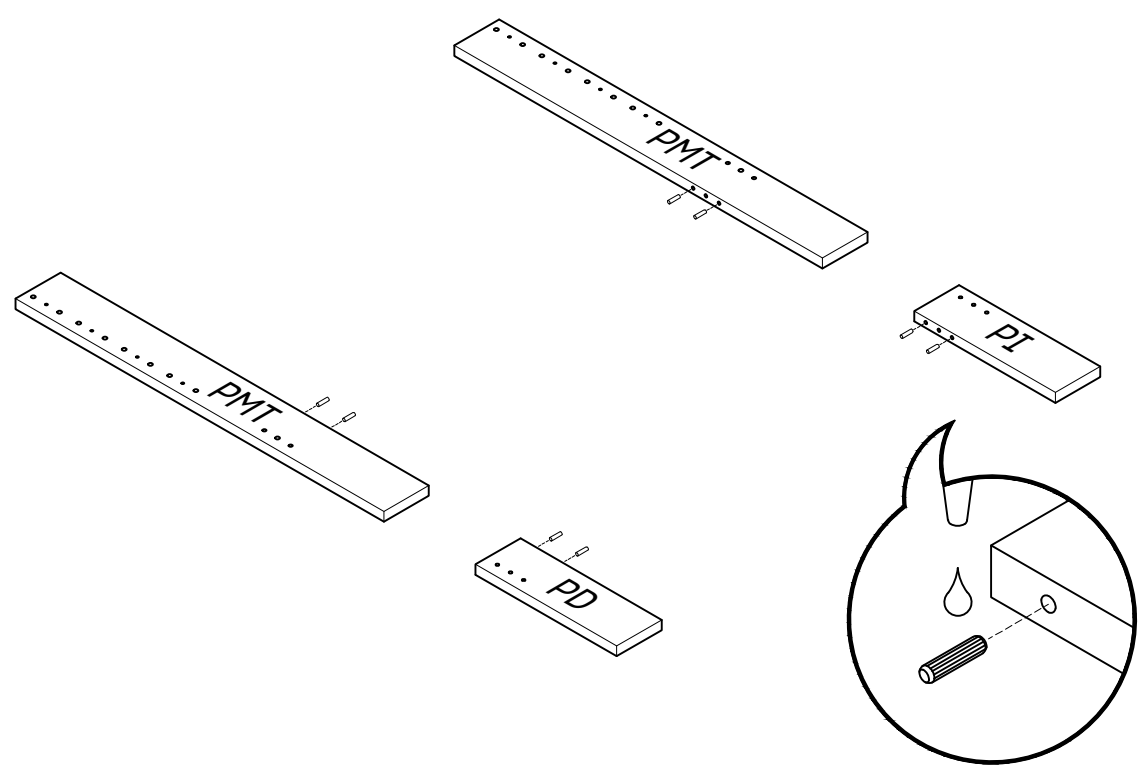

TESTA

camas de matrimonio
lits doubles
camas de casal

L U F E

Largueros matrimonio

Cama Testa

Lamas

* BH20-011

L U F E

1  x 8  x 8

2  x 4

L U F E

3  x 8

4  x 4

L U F E

5  x 24

6