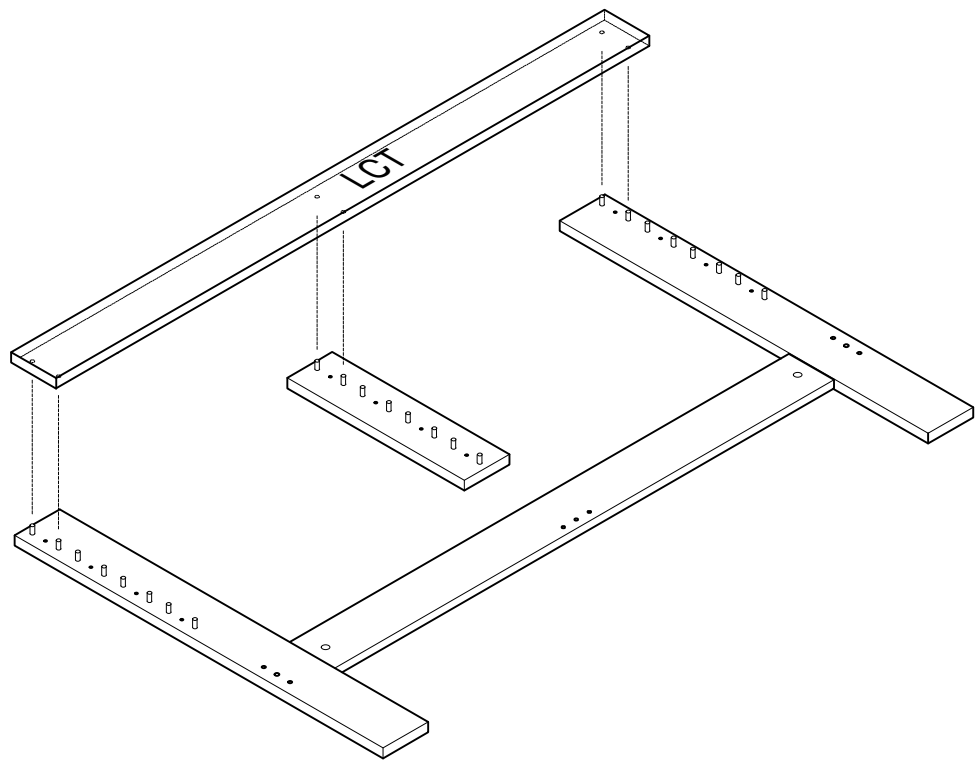

TESTA

camas de matrimonio
lits doubles
camas de casal

L U F E

Largueros matrimonio

Cama Testa

Lamas

* BH20-011

L U F E

1  x 8  x 8

2  x 4

L U F E

3  x 8

4  x 4

L U F E

5  x 24

6

L U F E

7

8

L U F E

9  x 12

10  x 6

L U F E

11  x 2  x 4