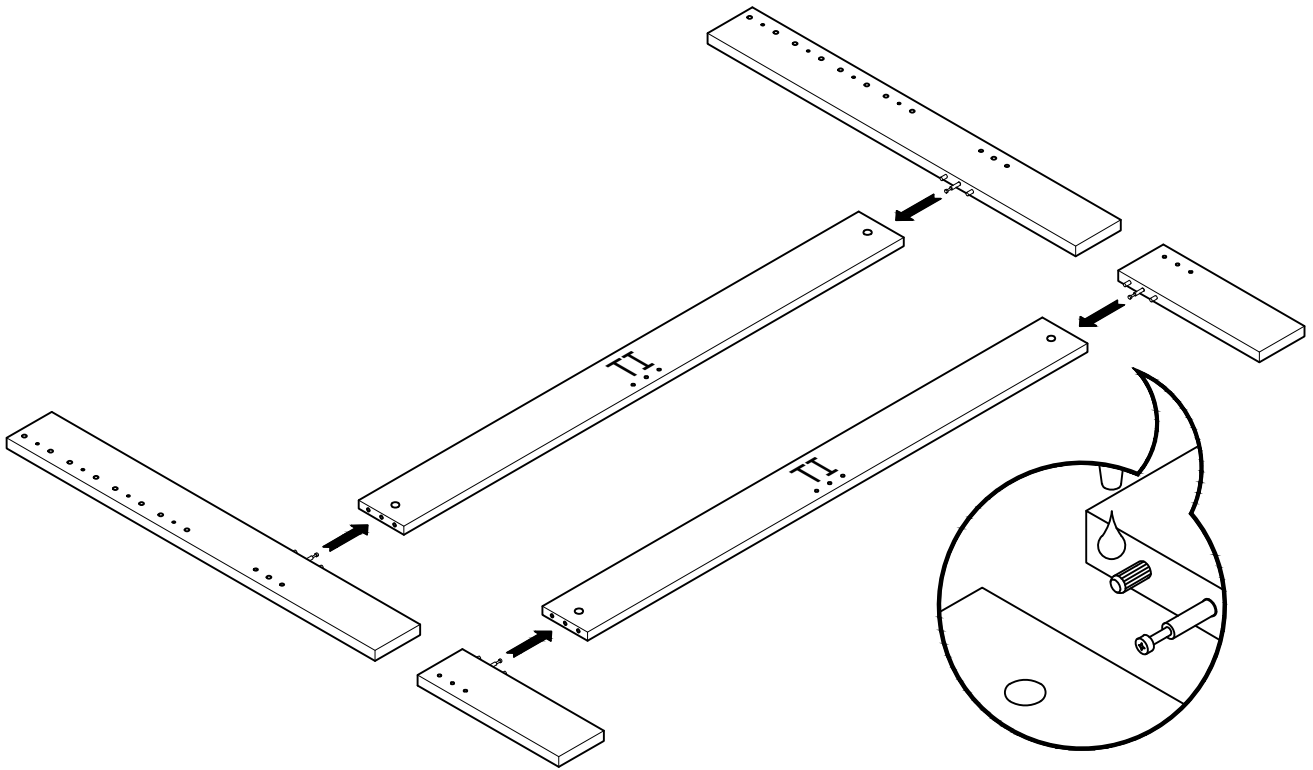

TESTA

camas de matrimonio
lits doubles
camas de casal

L U F E

Largueros matrimonio

Cama Testa

Lamas

* BH20-011

L U F E

1  x 8  x 8

2  x 4

L U F E

3  x 8

4  x 4

L U F E

5  x 24

6

L U F E

7

8

L U F E

9  x 12

10  x 6

L U F E

11  x 2  x 4