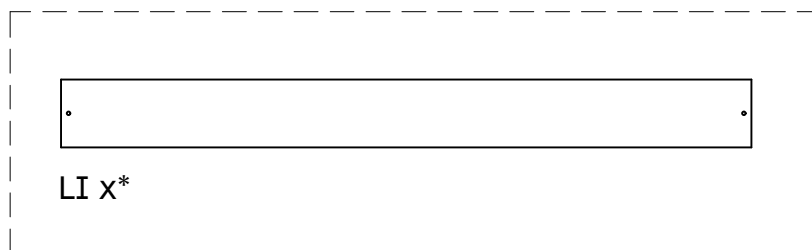

# MENDI

cama apilable 90  
lit empilable 90  
cama empilhável 90

## Estructura cama apilable

## Lamas

\* LI x12 > 190 cm  
\* LI x13 > 200 cm

## \* BH20-008

**1**  x 4  x 16

**LUF E**

2  x 24/26

L U F E

L U F E

ESPAÑA  
muebleslufe.com  
@muebleslufe

FRANCE  
meubleslufe.fr  
@lufefrance