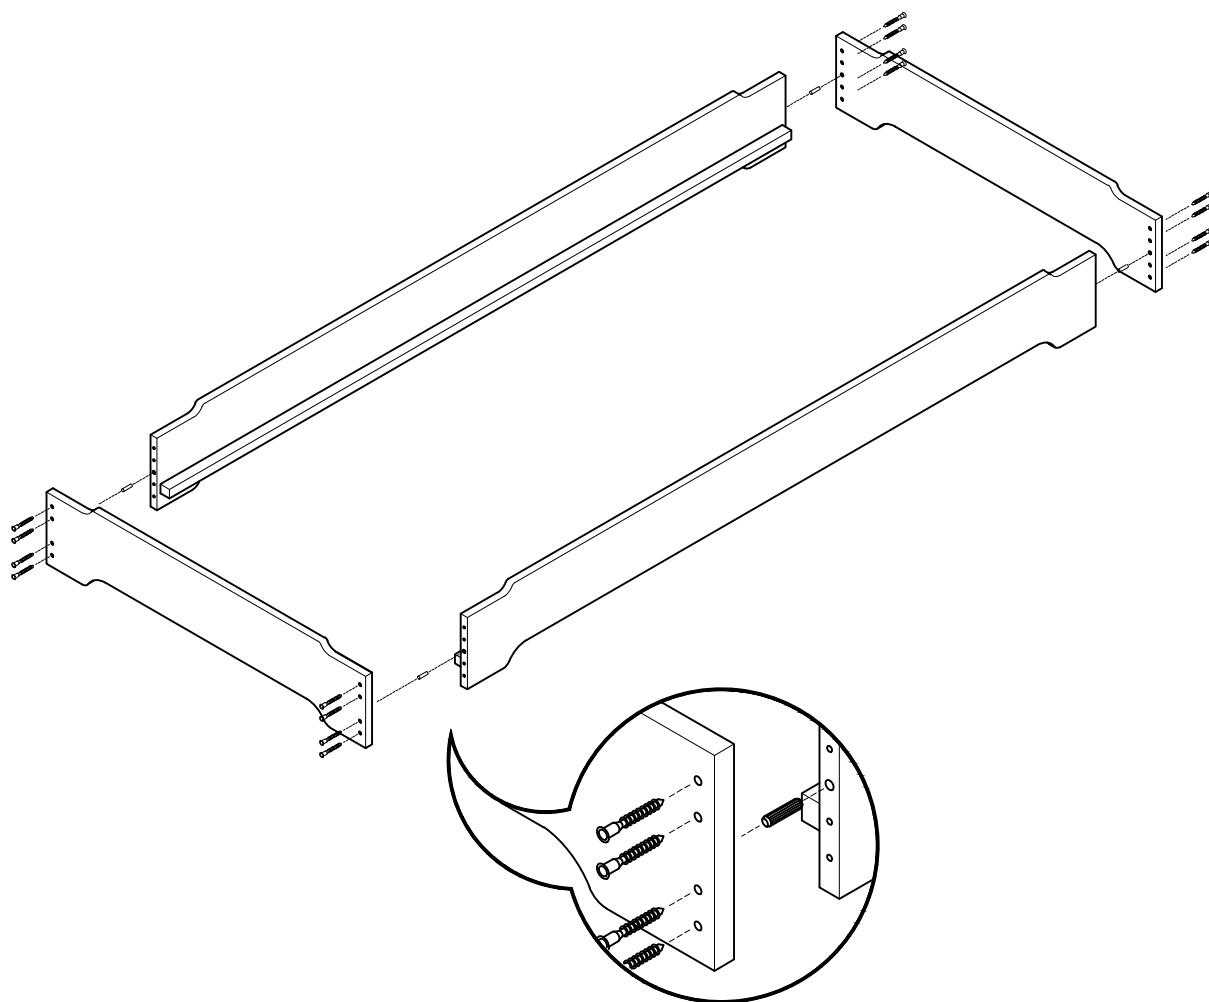

## Estructura cama apilable

## Lamas

\* LI x12 > 190 cm  
\* LI x13 > 200 cm

## \* BH20-008

**1**  x 4  x 16

**LUF E**

2  x 24/26

L U F E

L U F E

ESPAÑA  
muebleslufe.com  
@muebleslufe

FRANCE  
meubleslufe.fr  
@lufefrance