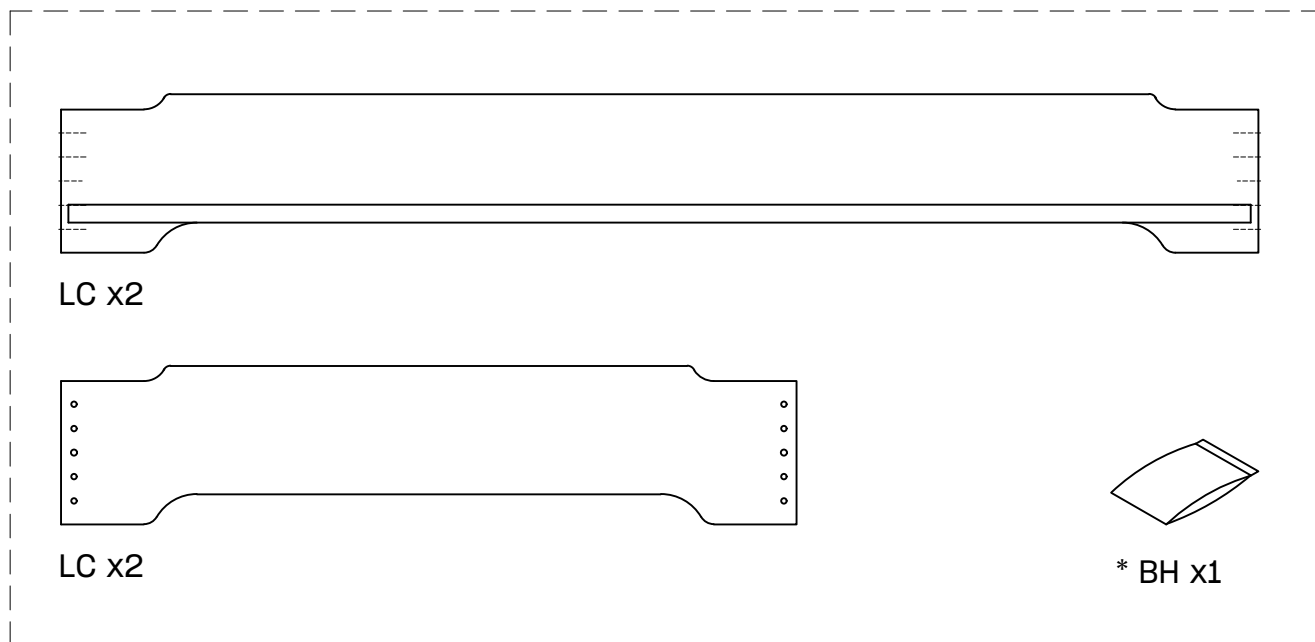

# MENDI

cama apilable 90  
lit empilable 90  
cama empilhável 90

## Estructura cama apilable

## Lamas

\* LI x12 > 190 cm  
\* LI x13 > 200 cm

## \* BH20-008

**1**  x 4  x 16

**LUF E**

2  x 24/26

L U F E

L U F E

ESPAÑA  
muebleslufe.com  
@muebleslufe

FRANCE  
meubleslufe.fr  
@lufefrance