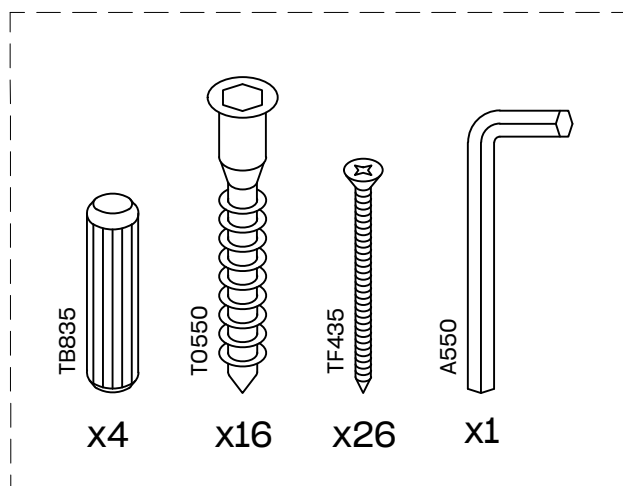

## Estructura cama apilable

## Lamas

\* LI x12 > 190 cm  
\* LI x13 > 200 cm

## \* BH20-008

**1**  x 4  x 16

**LUF E**

2  x 24/26

L U F E

L U F E

ESPAÑA  
muebleslufe.com  
@muebleslufe

FRANCE  
meubleslufe.fr  
@lufefrance