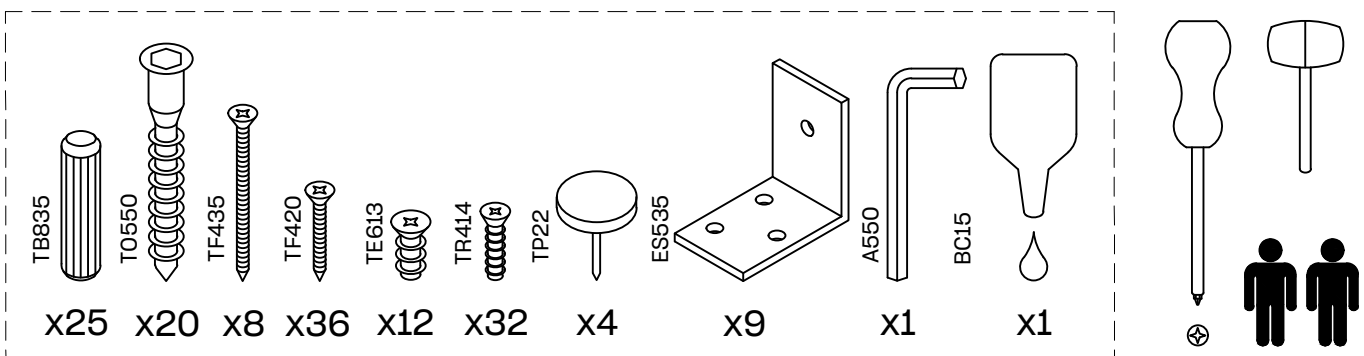

LUR

cama tatami 140 y 160
lit tatami 140 et 160
cama tatami 140 e 160
letto tatami 140 e 160

L U F E

Cama Lur

Lamas Dut

* BH25-008

1  x 12

2  x 8

L U F E

3  x 8

4  x 6

L U F E

5

x 12

L U F E

6

x 12

7

x 4

L U F E

8  x 11

9

L U F E

10  x 36  x 9