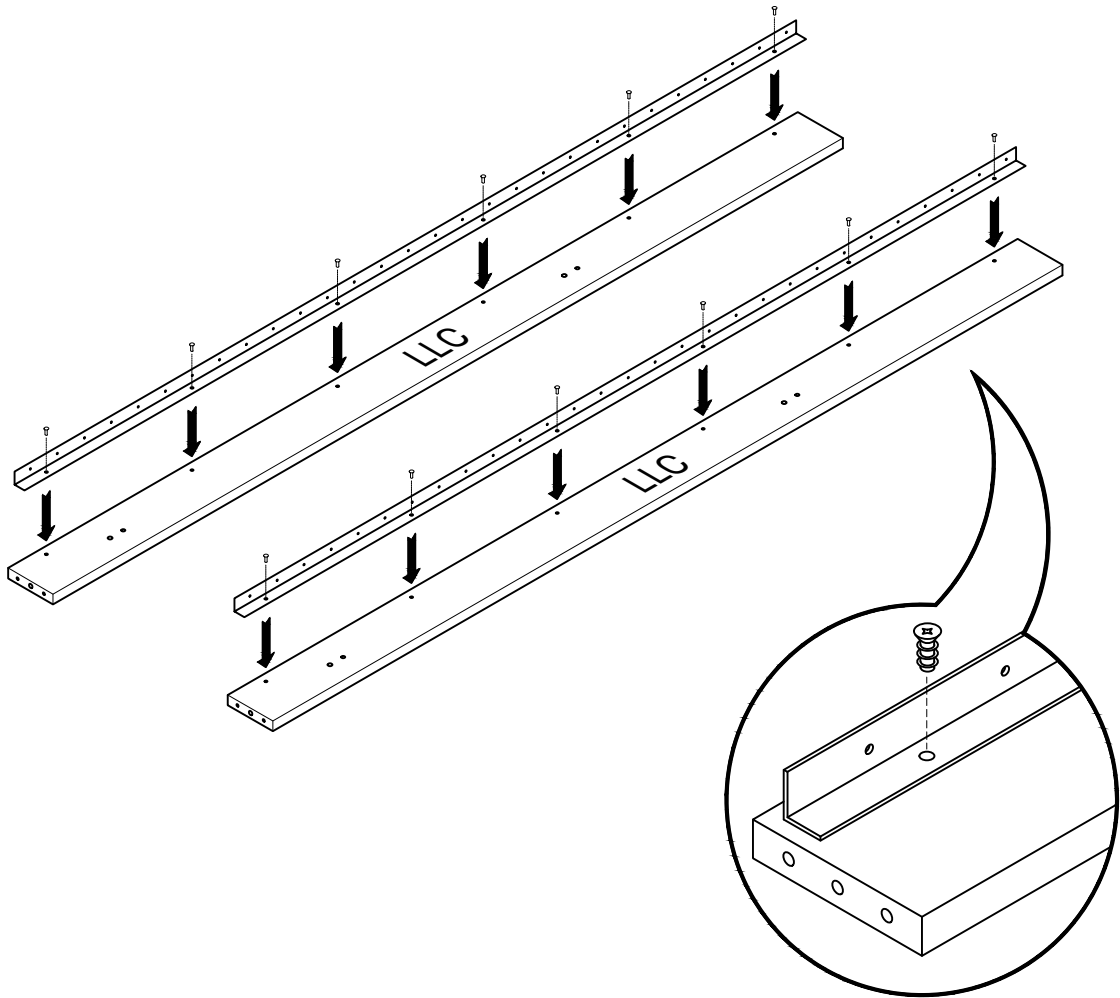

LUR

cama tatami 140 y 160
lit tatami 140 et 160
cama tatami 140 e 160
letto tatami 140 e 160

L U F E

Cama Lur

Lamas Dut

* BH25-008

1  x 12

2  x 8

L U F E

3  x 8

4  x 6

L U F E

5

x 12

L U F E

6