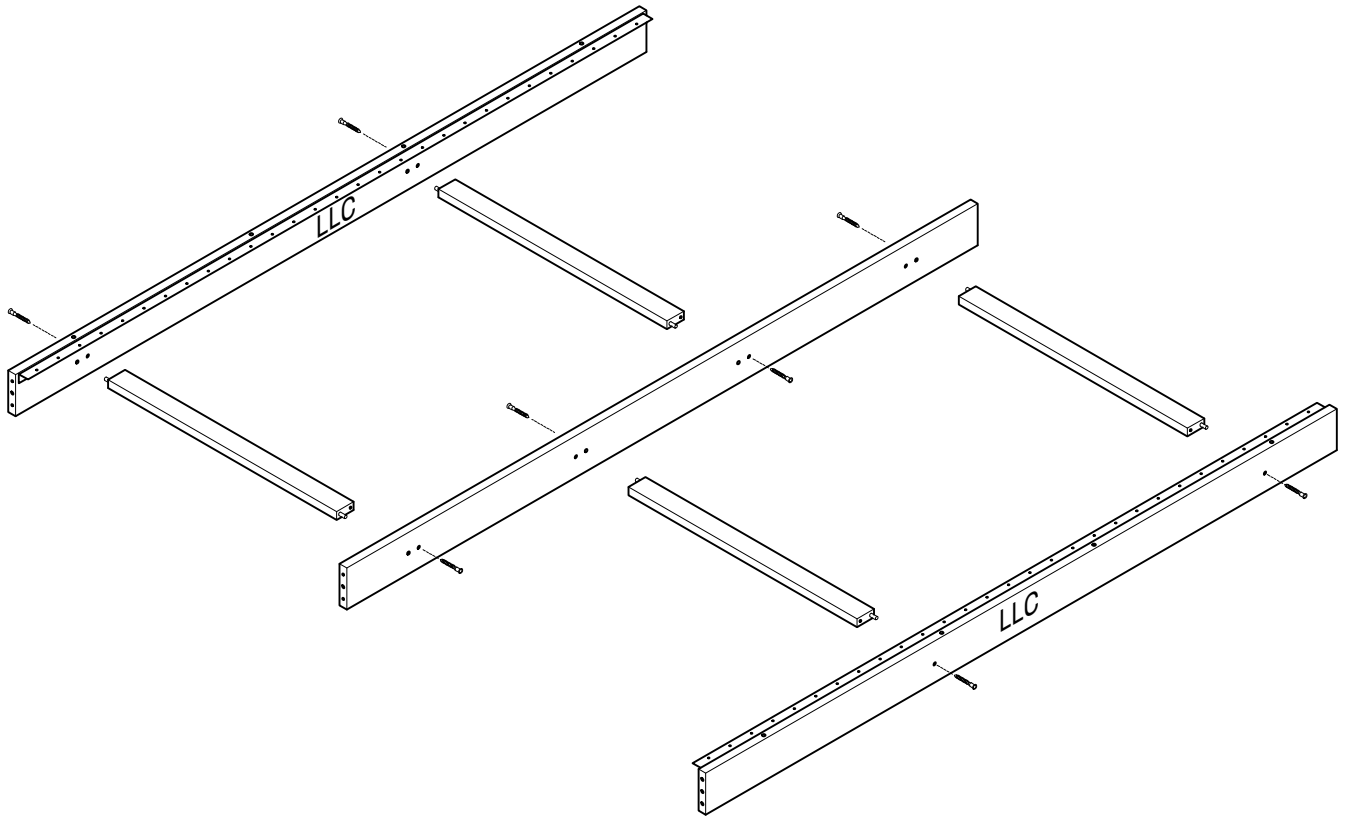

LUR

cama tatami 140 y 160
lit tatami 140 et 160
cama tatami 140 e 160
letto tatami 140 e 160

L U F E

Cama Lur

Lamas Dut

* BH25-008

1  x 12

2  x 8

L U F E

3  x 8

4  x 6

L U F E

5

x 12

L U F E

6

x 12

7

x 4

L U F E

8  x 11

9

L U F E

10  x 36  x 9