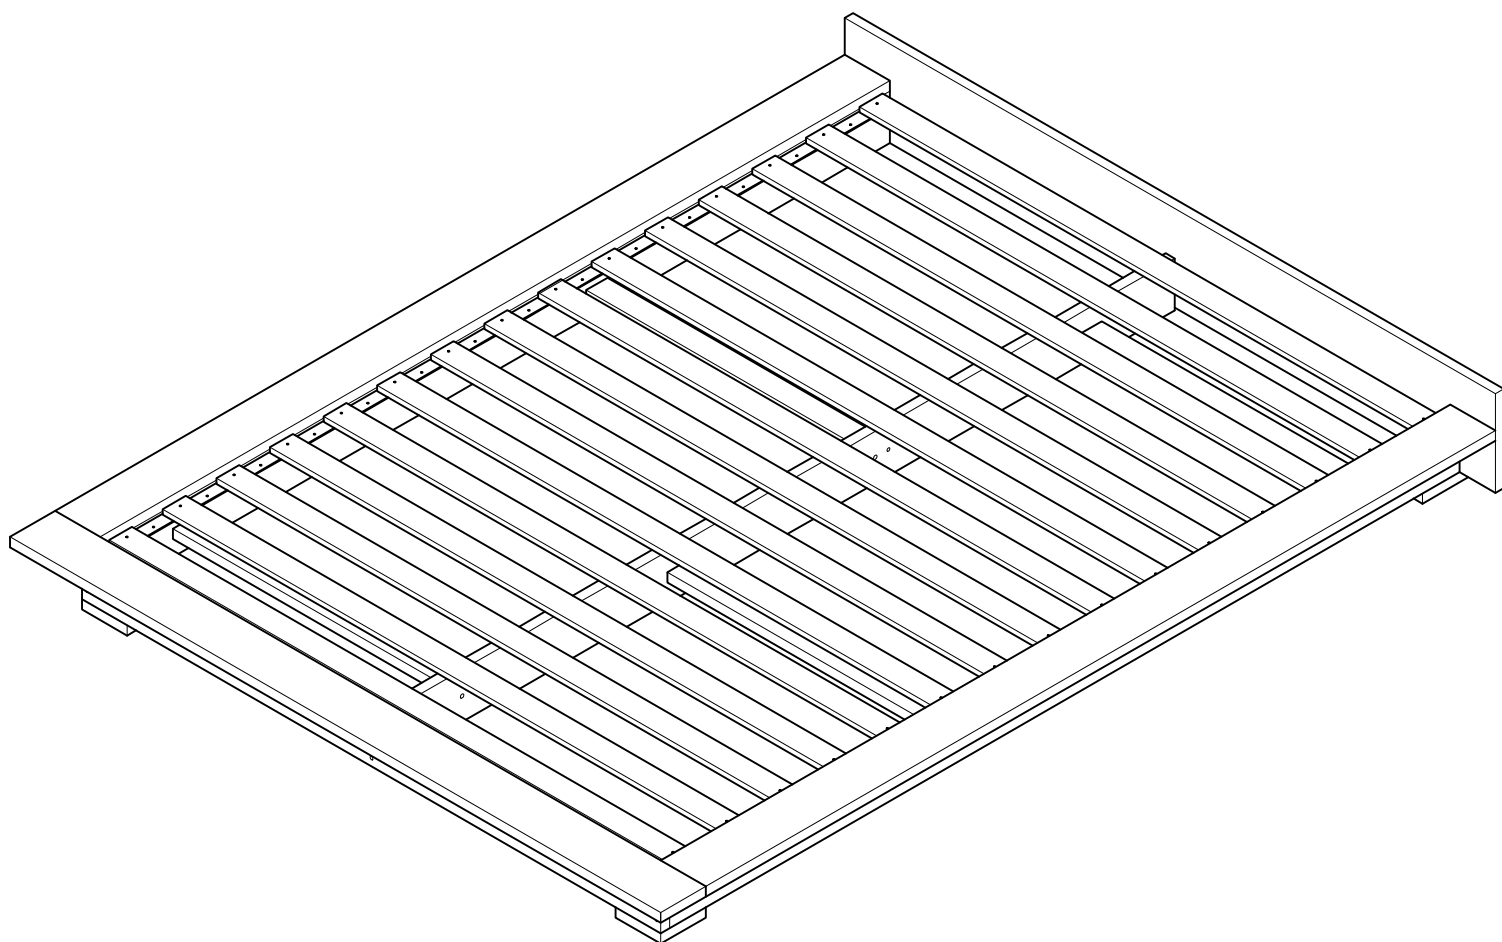

LUR

cama tatami 140 y 160
lit tatami 140 et 160
cama tatami 140 e 160
letto tatami 140 e 160

L U F E

Cama Lur

Lamas Dut

* BH25-008

1  x 12

2  x 8

L U F E

3  x 8

4  x 6

L U F E

5

x 12

L U F E

6

x 12

7

x 4

L U F E

8  x 11

9

L U F E

10  x 36  x 9