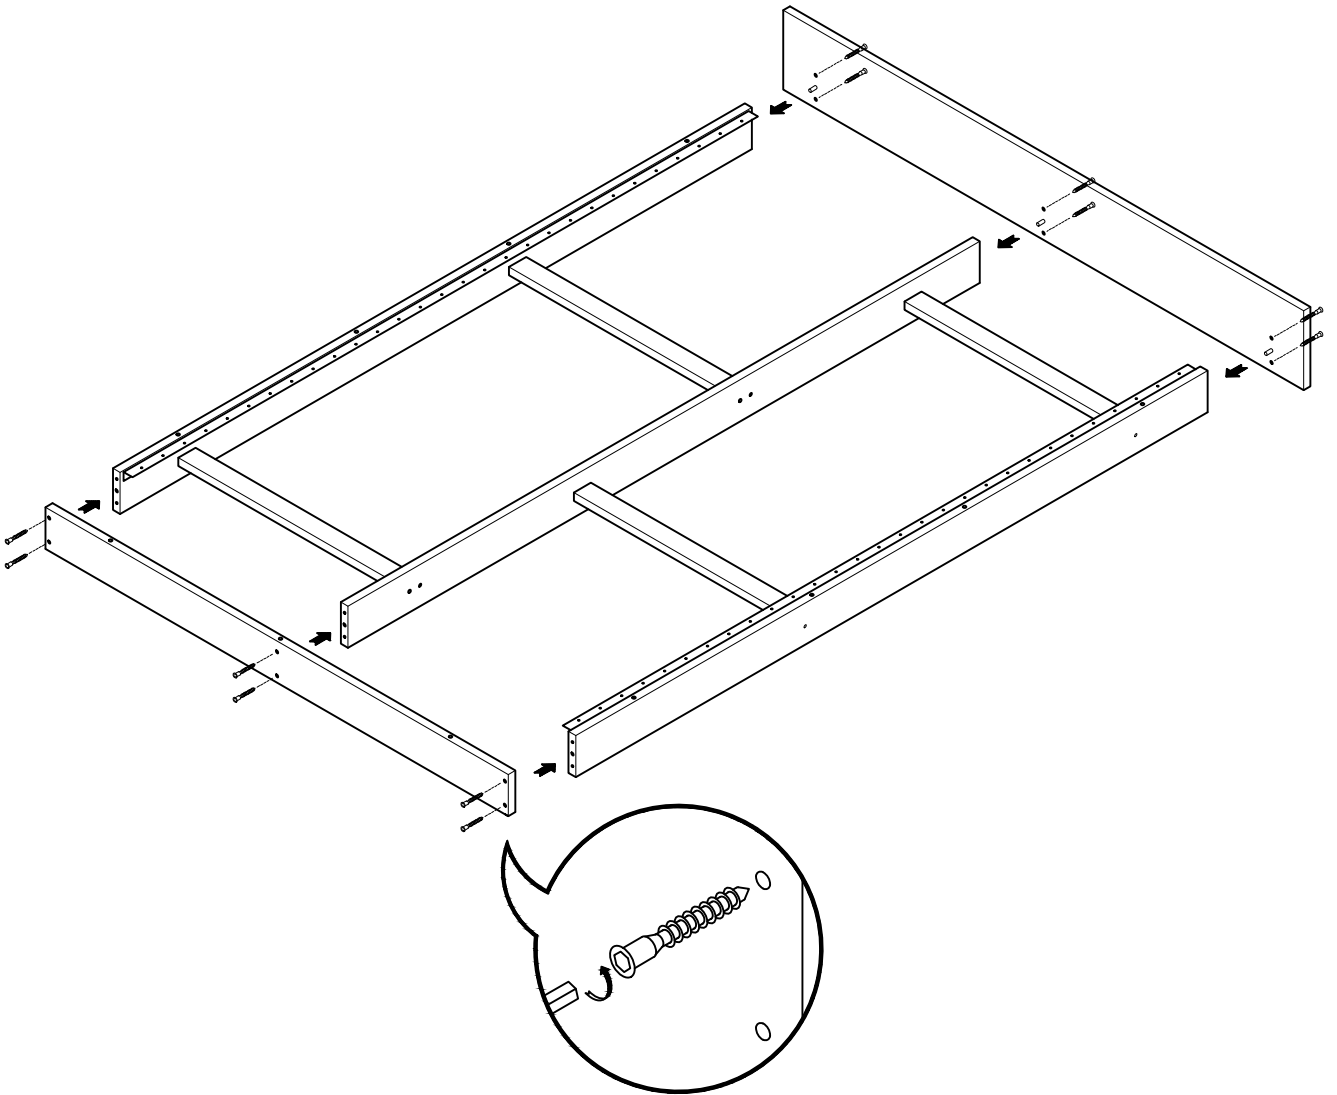

LUR

cama tatami 140 y 160
lit tatami 140 et 160
cama tatami 140 e 160
letto tatami 140 e 160

L U F E

Cama Lur

Lamas Dut

* BH25-008

1  x 12

2  x 8

L U F E

3  x 8

4  x 6

L U F E

5

x 12

L U F E

6

x 12

7

x 4

L U F E

8  x 11

9

L U F E

10  x 36  x 9