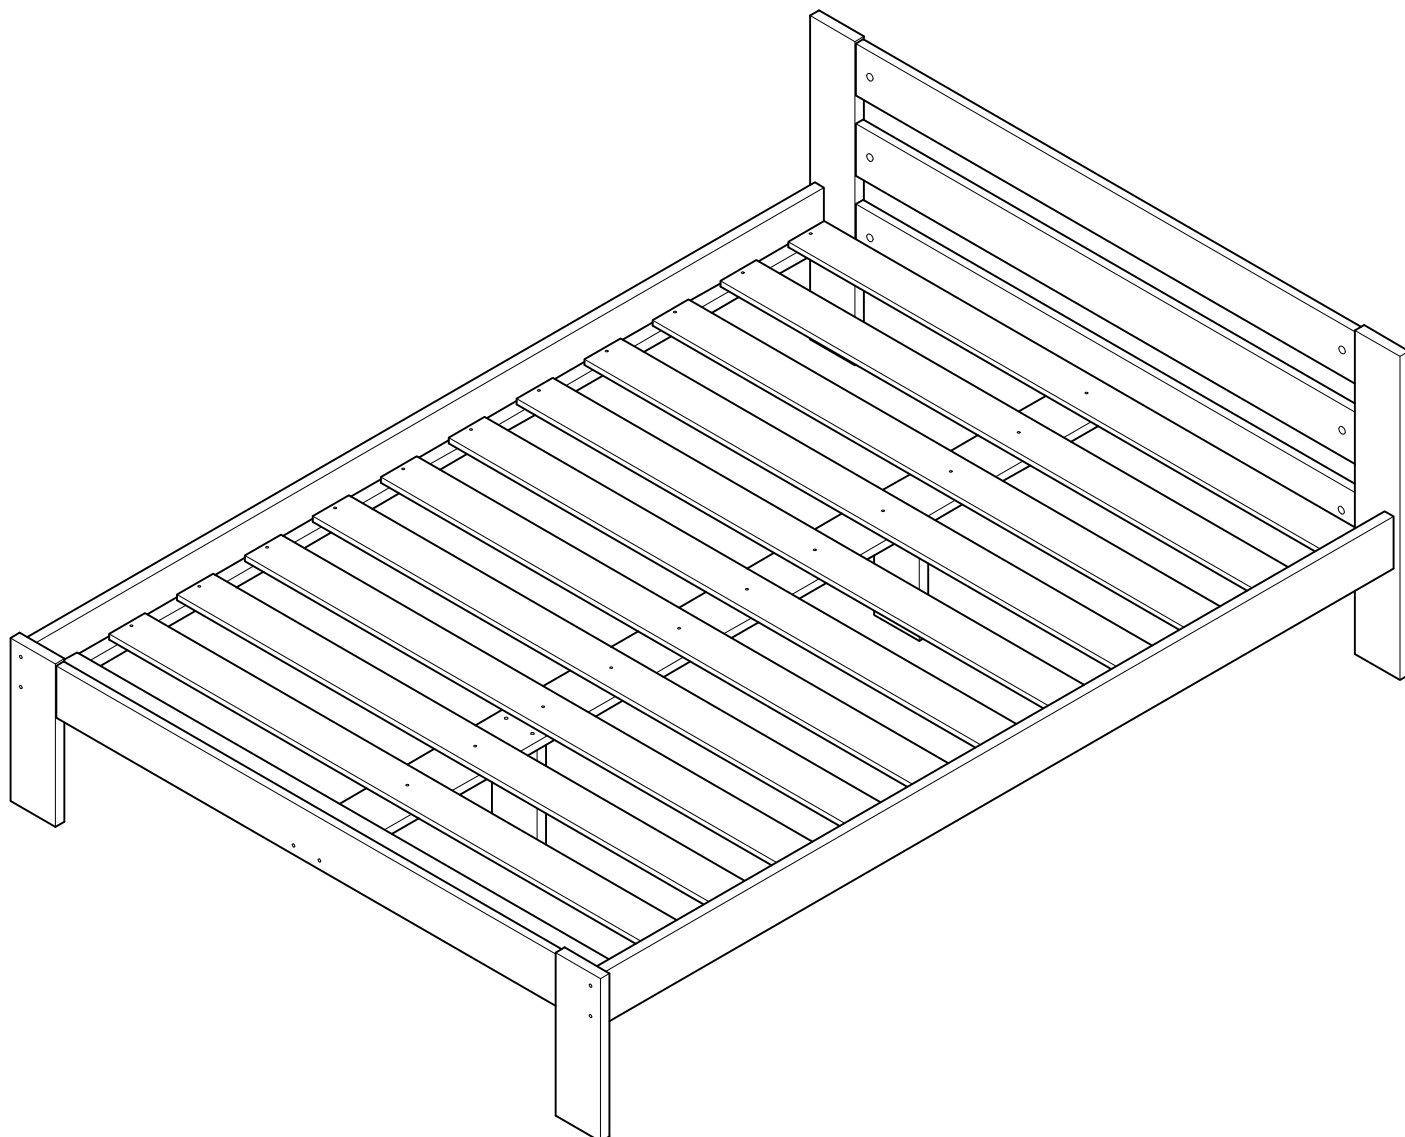

# LORE

camas de matrimonio  
lits doubles  
camas de casal

---

L U F E

## Cama Lufe

## Lamas

\* LM x12 > 190 cm  
\* LM x13 > 200 cm

\* BH20-010

# L U F E

**1**  x 16  x 16

**2**  x 8

**L U F E**

3  x 16

4  x 8

L U F E

5  x 6