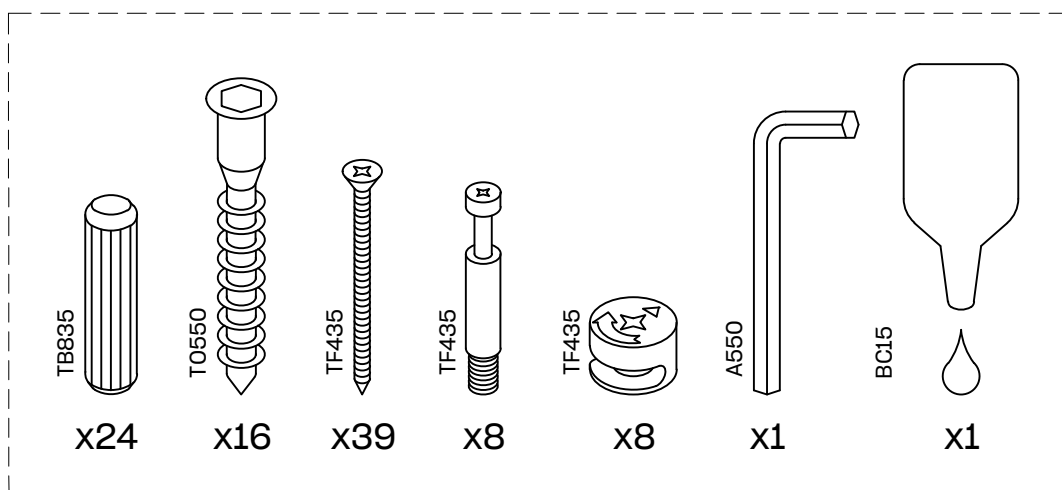

## Cama Lufe

## Lamas

\* LM x12 > 190 cm  
\* LM x13 > 200 cm

\* BH20-010

# L U F E

**1**  x 16  x 16

**2**  x 8

**L U F E**

3  x 16

4  x 8

L U F E

5  x 6