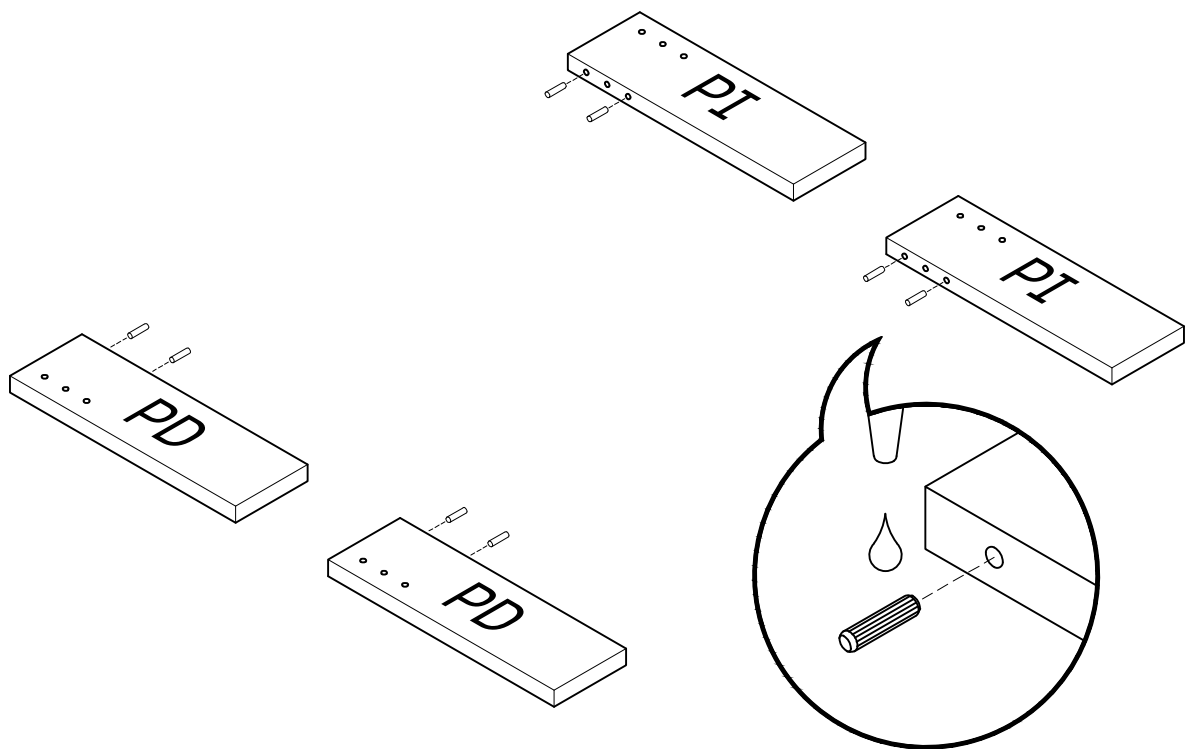

BASO

camas de matrimonio
lits doubles
camas de casal

L U F E

Largueros matrimonio

Bancada

Lamas

* BH20-010

L U F E

1  x 8  x 8

2  x 4

L U F E

3  x 8

4  x 4

L U F E

5  x 6

6  x 2  x 4