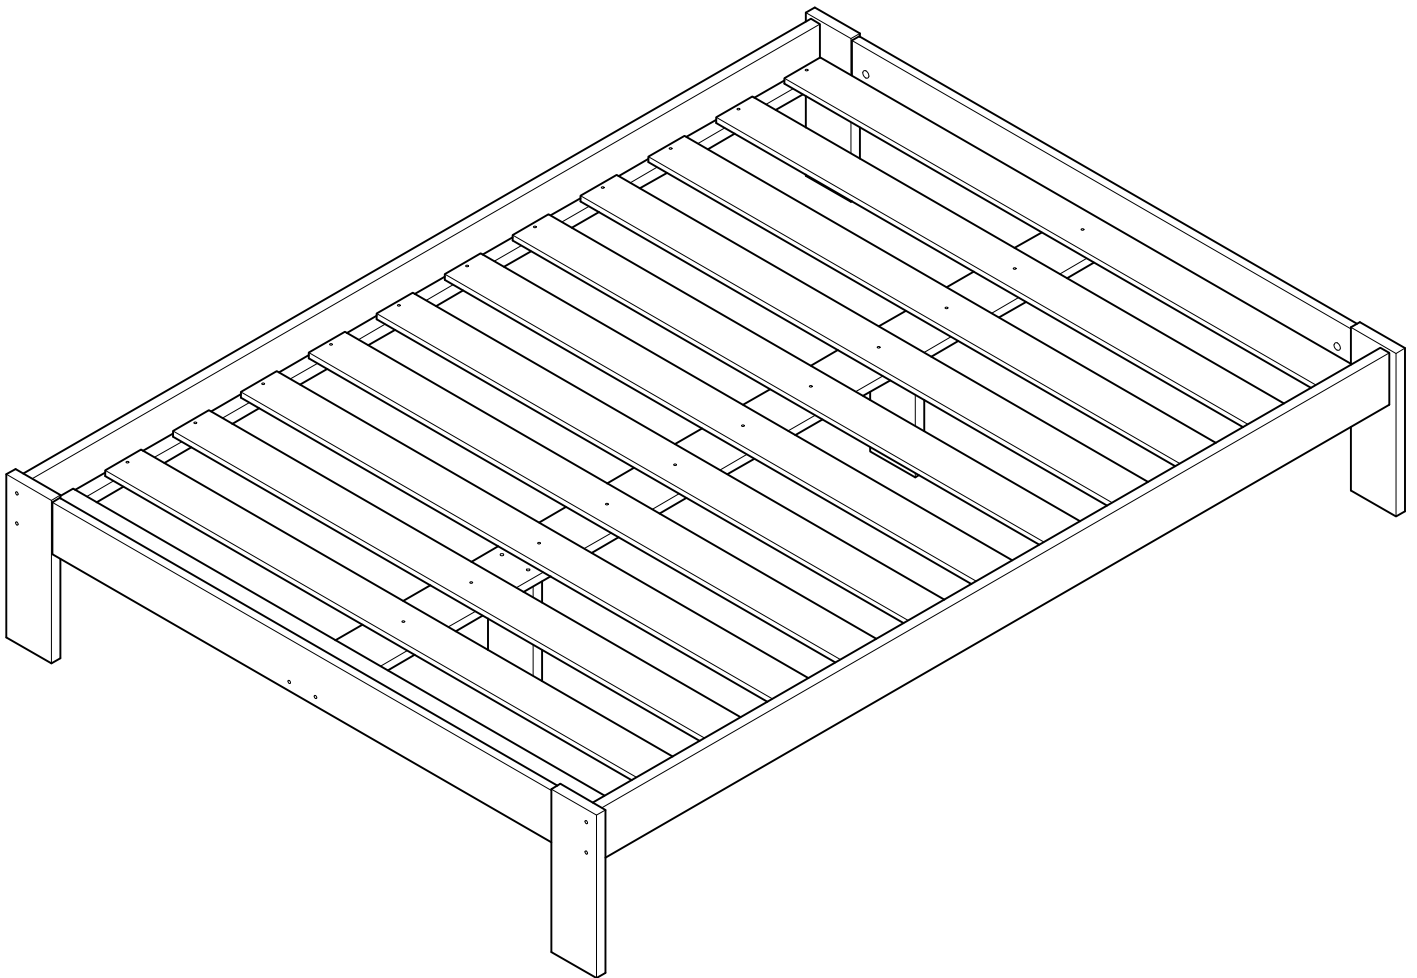

BASO

camas de matrimonio
lits doubles
camas de casal

L U F E

Largueros matrimonio

Bancada

Lamas

* BH20-010

L U F E

1  x 8  x 8

2  x 4

L U F E

3  x 8

4  x 4

L U F E

5  x 6

6  x 2  x 4

L U F E

7 x 12

L U F E

8

x 36/39

L U F E

① 135 / 140 / 150 / 160 / 180

L U F E