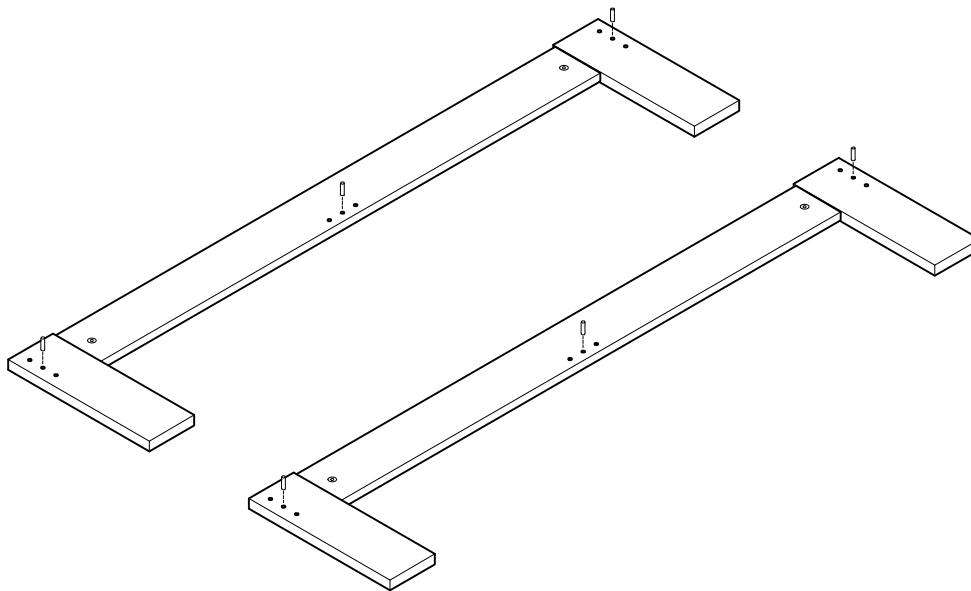

BASO

camas de matrimonio
lits doubles
camas de casal

L U F E

Largueros matrimonio

Bancada

Lamas

* BH20-010

L U F E

1  x 8  x 8

2  x 4

L U F E

3  x 8

4  x 4

L U F E

5  x 6

6  x 2  x 4

L U F E

7 x 12

L U F E

8

x 36/39

L U F E

① 135 / 140 / 150 / 160 / 180

L U F E