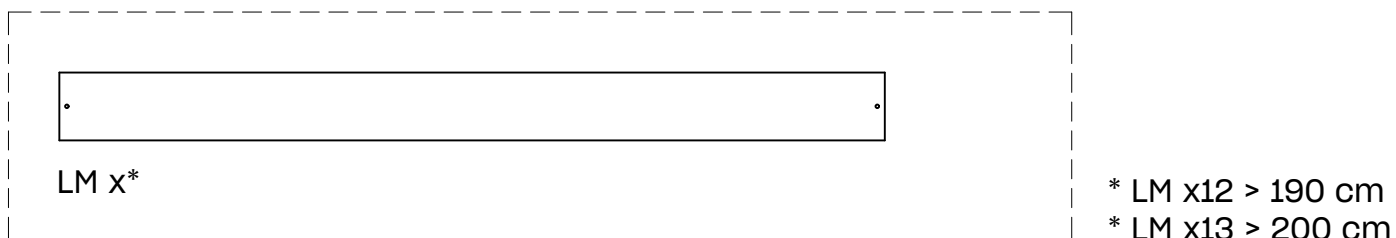

BASO

camas de matrimonio
lits doubles
camas de casal

L U F E

Largueros matrimonio

Bancada

Lamas

* BH20-010

L U F E

1  x 8  x 8

2  x 4

L U F E

3  x 8

4  x 4

L U F E

5  x 6

6  x 2  x 4