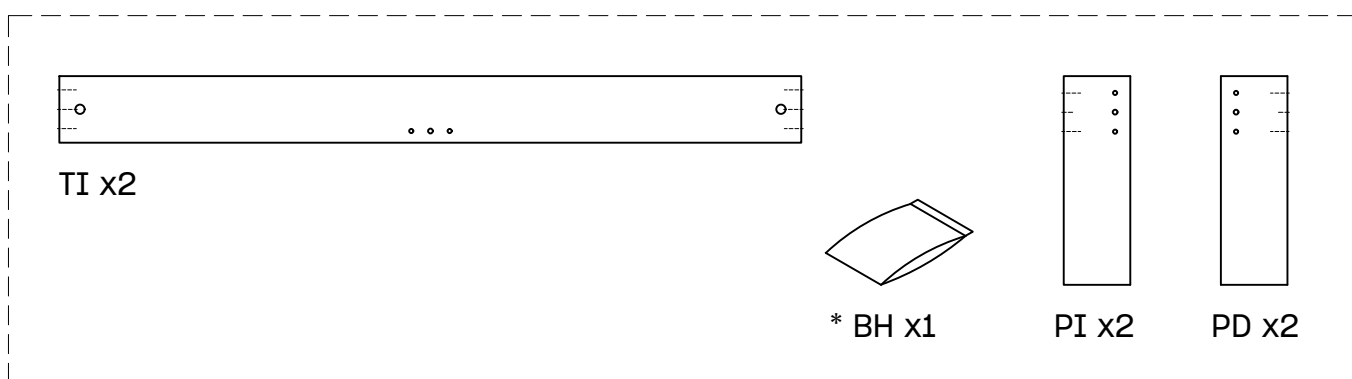

BASO

camas de matrimonio
lits doubles
camas de casal

L U F E

Largueros matrimonio

Bancada

Lamas

* BH20-010

L U F E

1  x 8  x 8

2  x 4

L U F E

3  x 8

4  x 4

L U F E

5  x 6

6  x 2  x 4

L U F E

7 x 12

L U F E

8

x 36/39

L U F E

① 135 / 140 / 150 / 160 / 180

L U F E