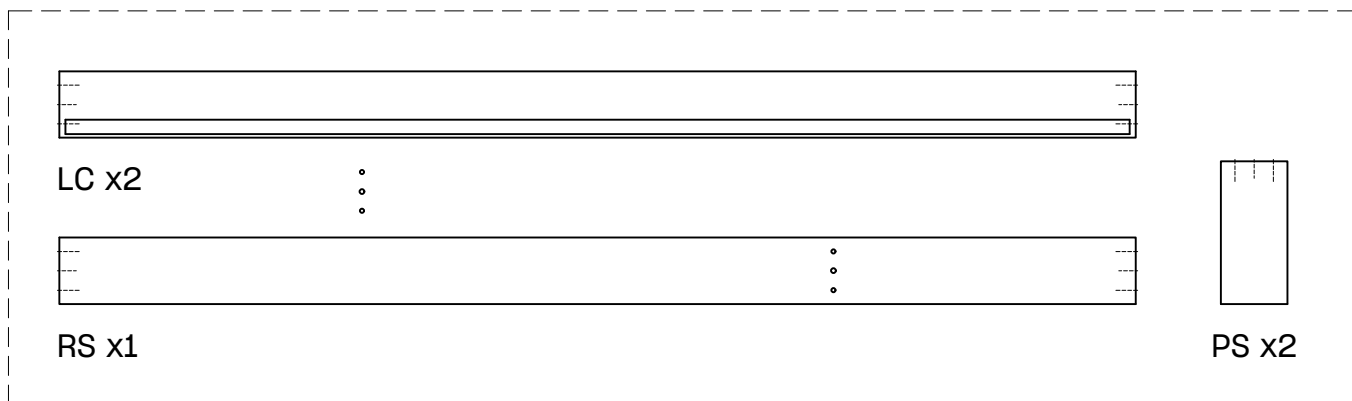

BASO

camas de matrimonio
lits doubles
camas de casal

L U F E

Largueros matrimonio

Bancada

Lamas

* BH20-010

L U F E

1  x 8  x 8

2  x 4

L U F E

3  x 8

4  x 4

L U F E

5  x 6

6  x 2  x 4

L U F E

7 x 12

L U F E

8

x 36/39

L U F E

① 135 / 140 / 150 / 160 / 180

L U F E