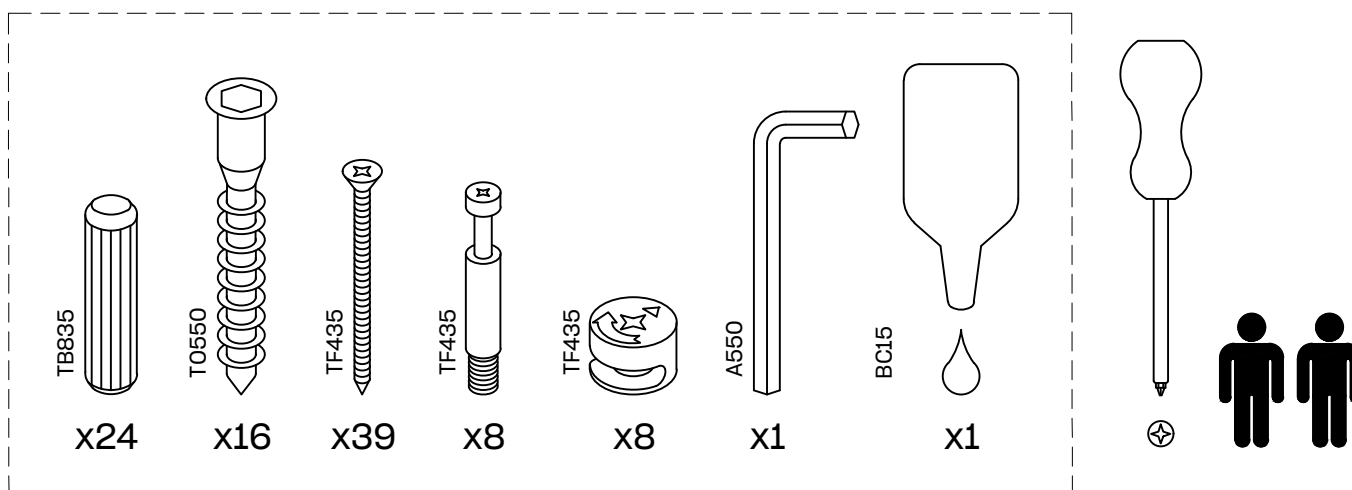

BASO

camas de matrimonio
lits doubles
camas de casal

L U F E

Largueros matrimonio

Bancada

Lamas

* BH20-010

L U F E

1  x 8  x 8

2  x 4

L U F E

3  x 8

4  x 4

L U F E

5  x 6

6  x 2  x 4

L U F E

7 x 12

L U F E

8

x 36/39

L U F E

① 135 / 140 / 150 / 160 / 180

L U F E