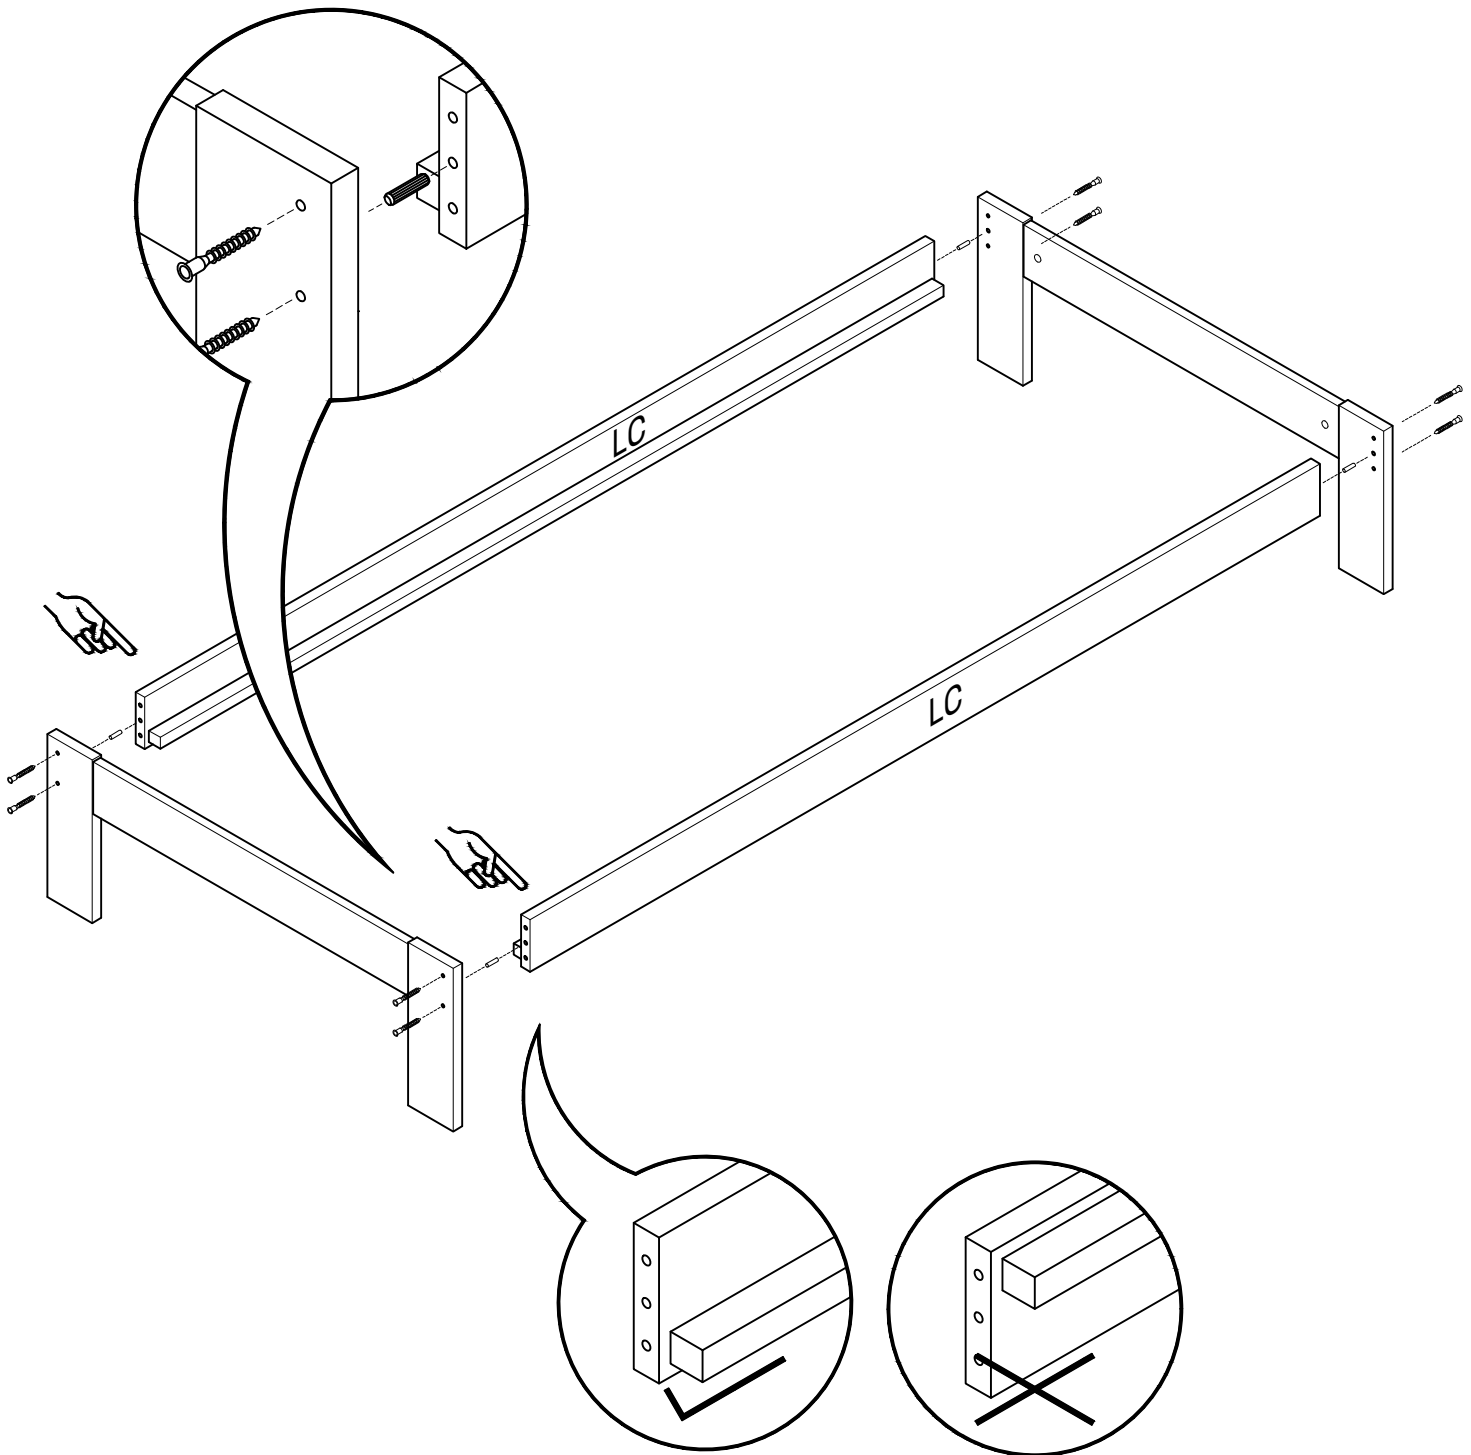

BASO

camas individuales 80 y 90
lits individuels 80 et 90
camas individuais 80 e 90

L U F E

Estructura Bancada

Lamas

- * LI x1 > 180 cm
- * LI x2 > 190 cm
- * LI x3 > 200 cm

* BH20-001

1  x 8  x 8

2  x 4

L U F E

3  x 8

4  x 4

L U F E

5  x 4  x 8

L U F E

6