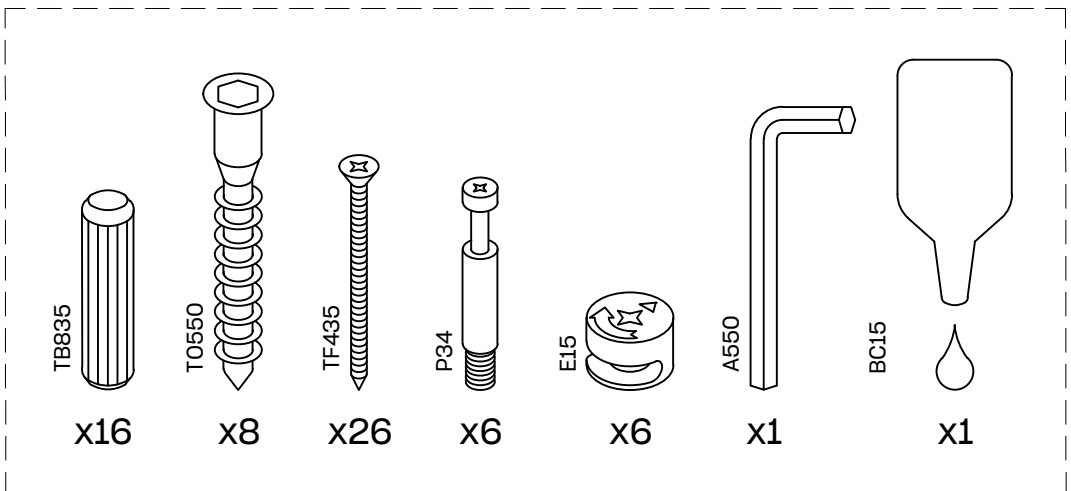

# Estructura Bancada

# Lamas

- \* LI x1 > 180 cm
- \* LI x2 > 190 cm
- \* LI x3 > 200 cm

# \* BH20-001

**1**  x 8  x 8

**2**  x 4

**L U F E**

3  x 8

4  x 4

L U F E

5  x 4  x 8