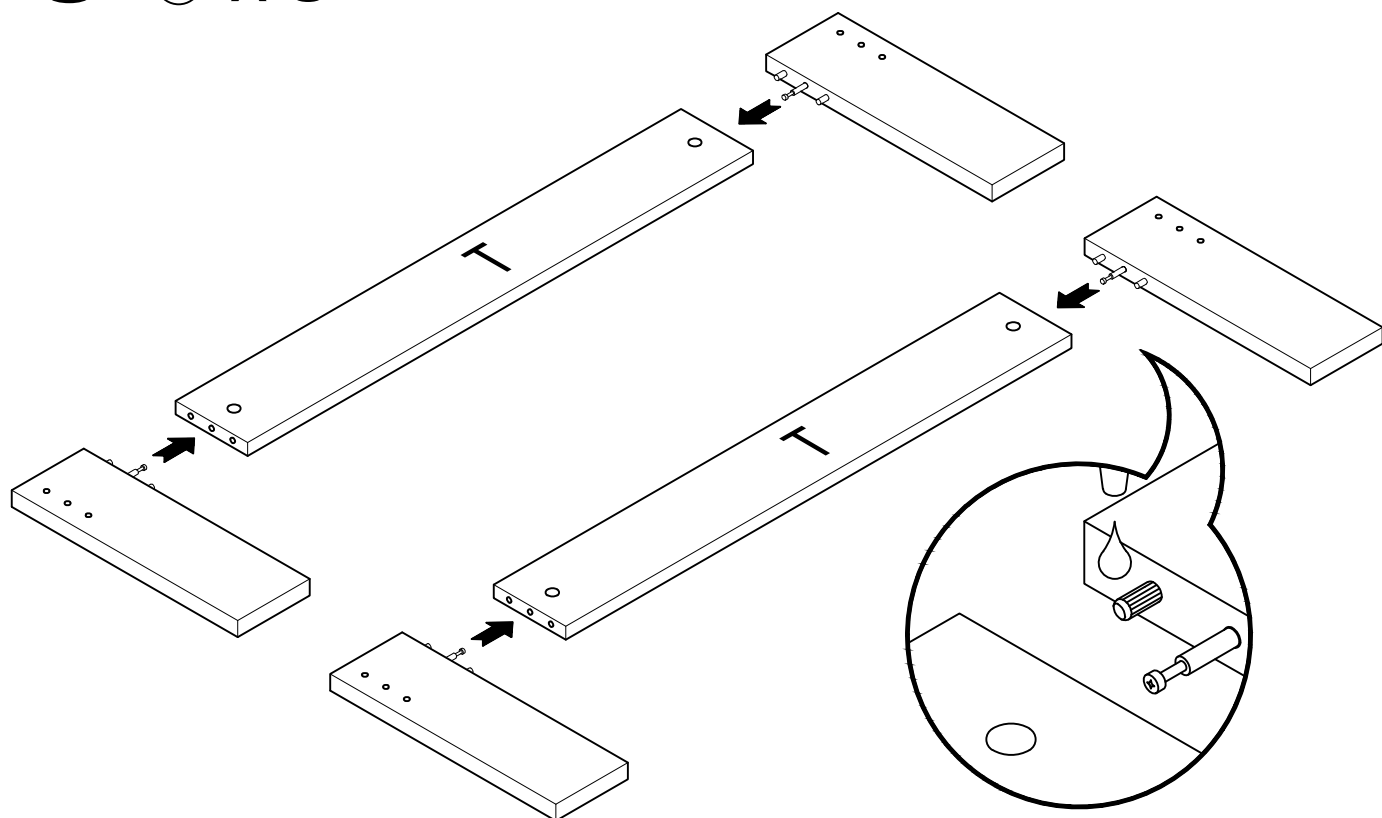

BASO

camas individuales 80 y 90
lits individuels 80 et 90
camas individuais 80 e 90

L U F E

Estructura Bancada

Lamas

- * LI x1 > 180 cm
- * LI x2 > 190 cm
- * LI x3 > 200 cm

* BH20-001

1  x 8  x 8

2  x 4

L U F E

3  x 8

4  x 4

L U F E

5  x 4  x 8

L U F E

6