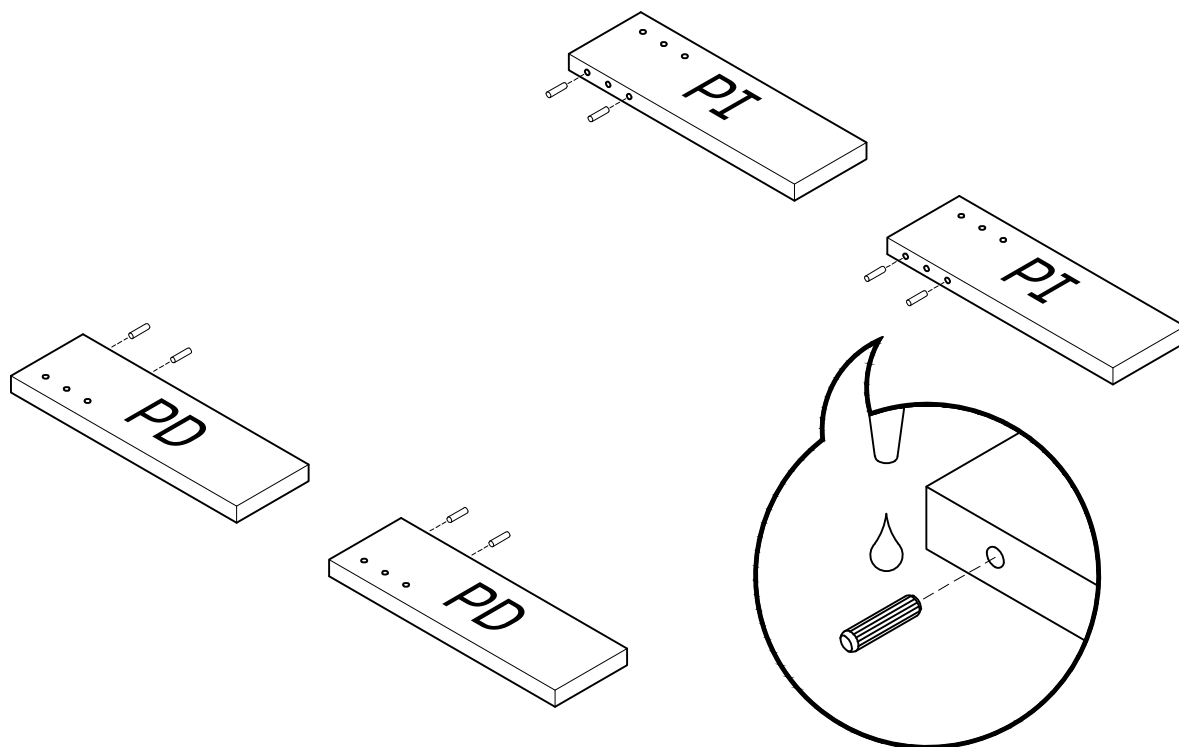

BASO

camas individuales 80 y 90
lits individuels 80 et 90
camas individuais 80 e 90

L U F E

Estructura Bancada

Lamas

- * LI x1 > 180 cm
- * LI x2 > 190 cm
- * LI x3 > 200 cm

* BH20-001

1  x 8  x 8

2  x 4

L U F E

3  x 8

4  x 4

L U F E

5  x 4  x 8

L U F E

6