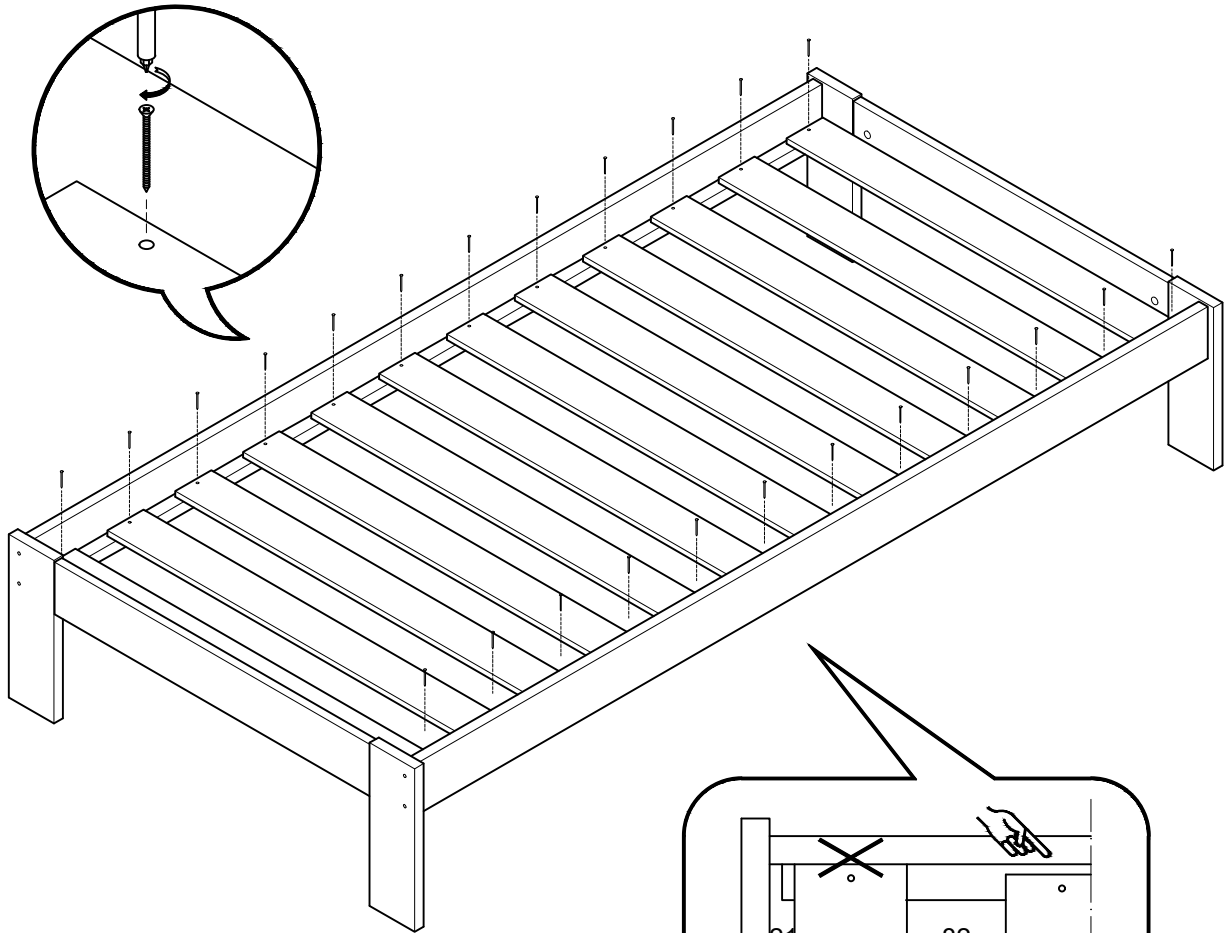

6

x 22/24/26

L U F E