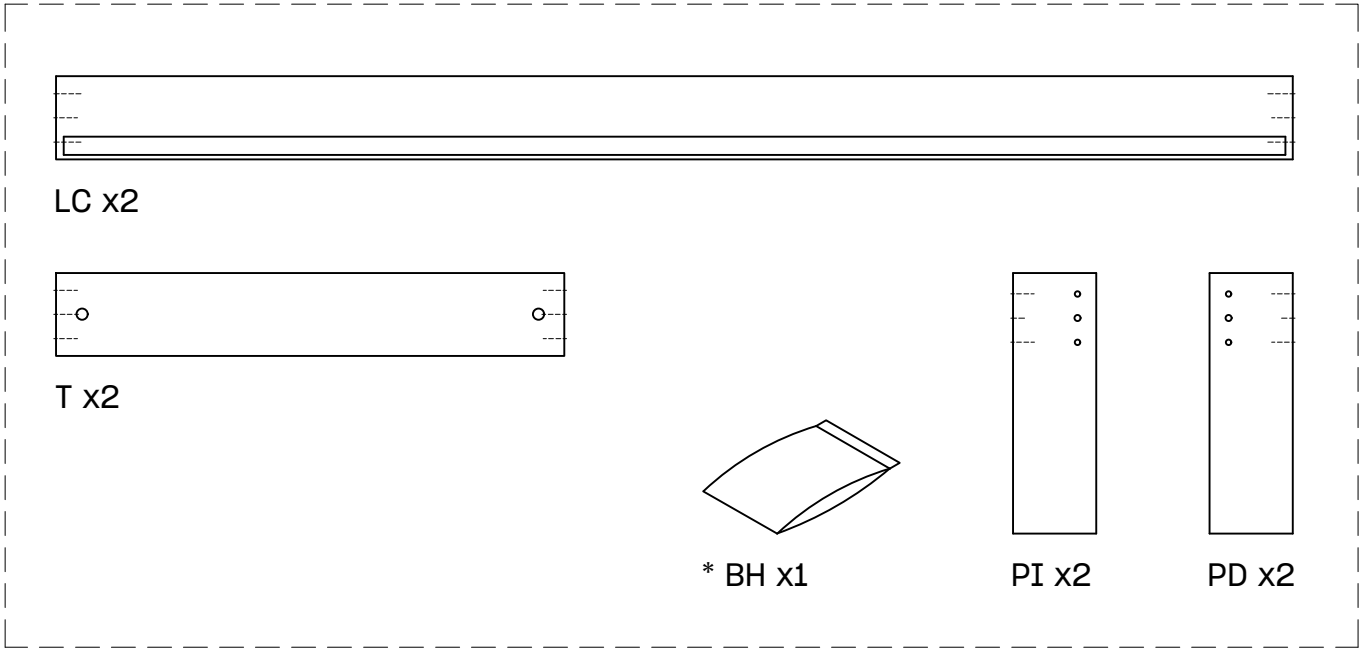

BASO

camas individuales 80 y 90
lits individuels 80 et 90
camas individuais 80 e 90

L U F E

Estructura Bancada

Lamas

- * LI x1 > 180 cm
- * LI x2 > 190 cm
- * LI x3 > 200 cm

* BH20-001

1  x 8  x 8

2  x 4

L U F E

3  x 8

4  x 4

L U F E

5  x 4  x 8

L U F E

6