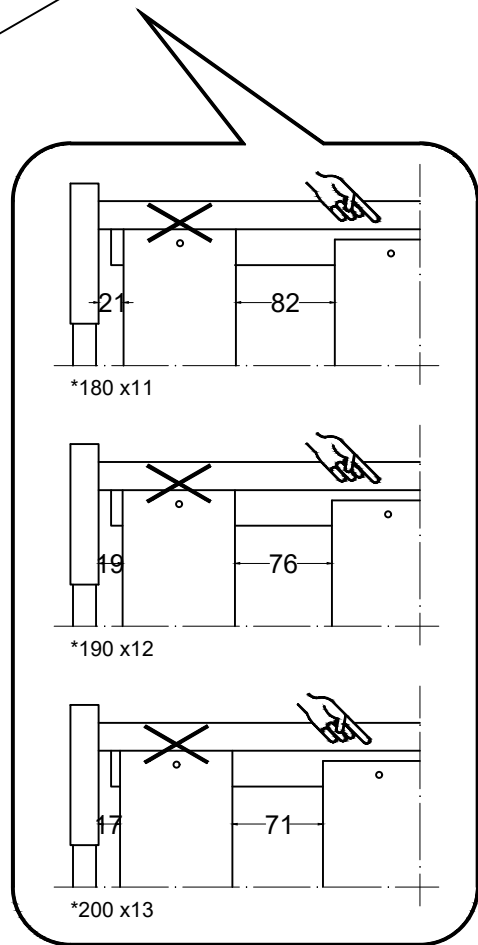

6

x 22/24/26

L U F E