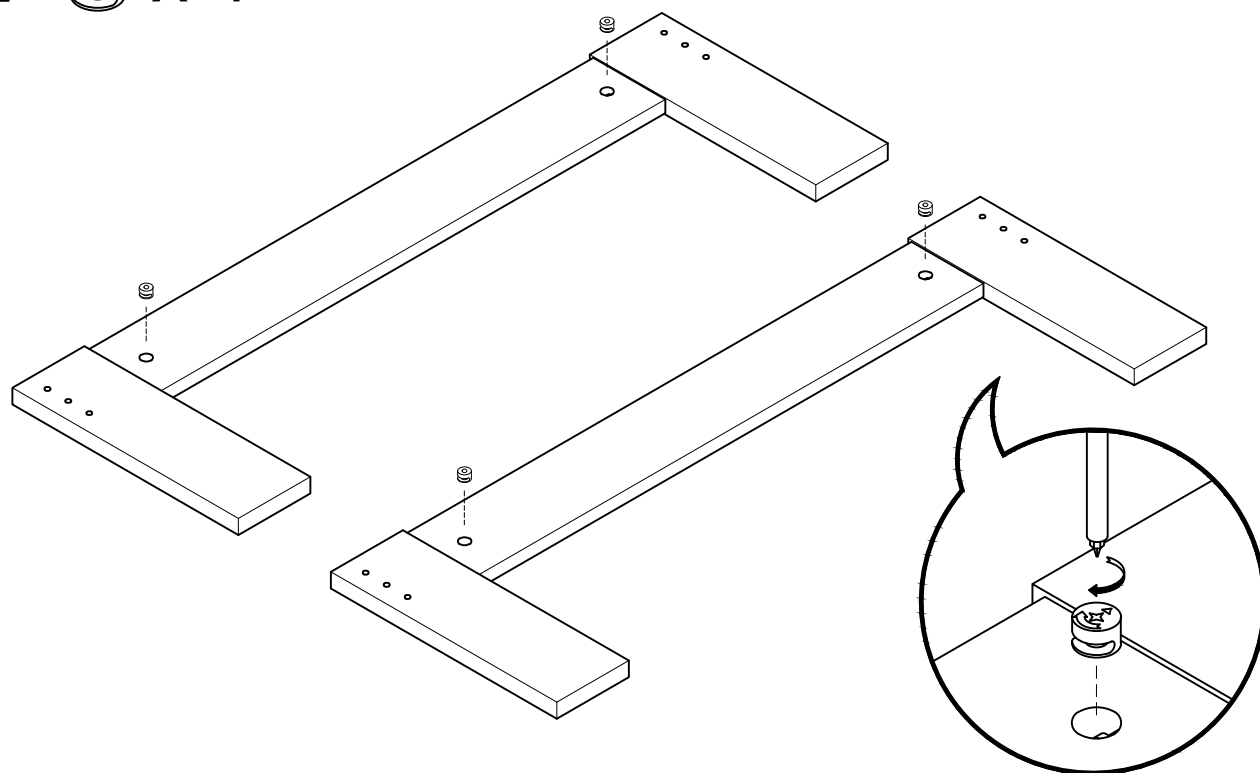

BASO

camas individuales 80 y 90
lits individuels 80 et 90
camas individuais 80 e 90

L U F E

Estructura Bancada

Lamas

- * LI x1 > 180 cm
- * LI x2 > 190 cm
- * LI x3 > 200 cm

* BH20-001

1  x 8  x 8

2  x 4

L U F E

3  x 8

4  x 4

L U F E

5  x 4  x 8

L U F E

6