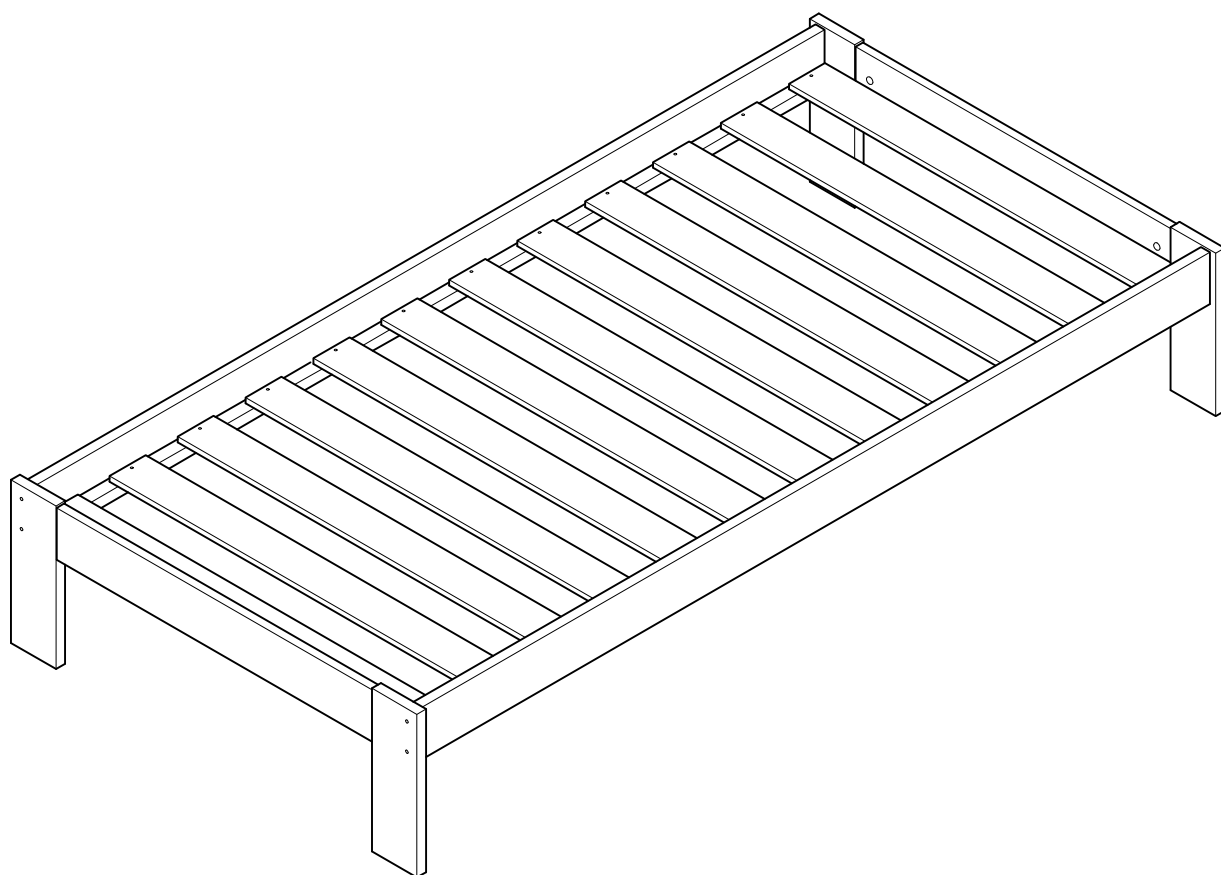

# BASO

camas individuales 80 y 90  
lits individuels 80 et 90  
camas individuais 80 e 90

---

L U F E

# Estructura Bancada

# Lamas

- \* LI x1 > 180 cm
- \* LI x2 > 190 cm
- \* LI x3 > 200 cm

# \* BH20-001

**1**  x 8  x 8

**2**  x 4

**L U F E**

3  x 8

4  x 4

L U F E

5  x 4  x 8