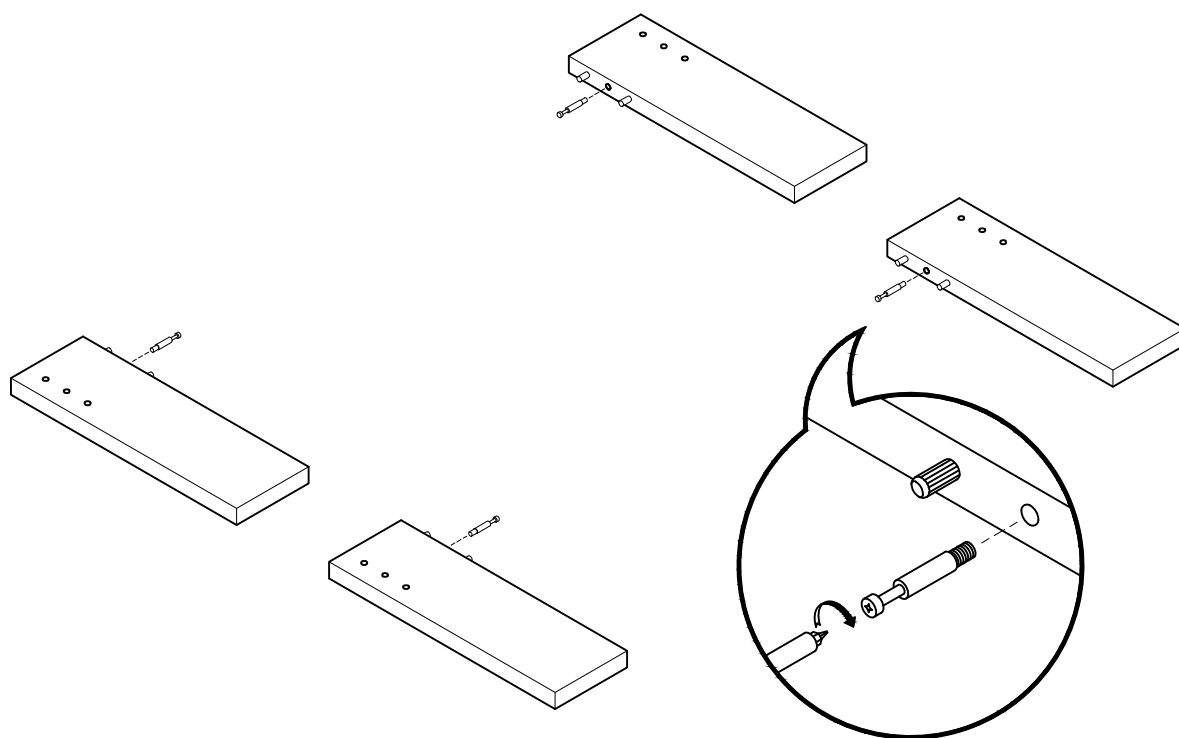

BASO

camas individuales 80 y 90
lits individuels 80 et 90
camas individuais 80 e 90

L U F E

Estructura Bancada

Lamas

- * LI x1 > 180 cm
- * LI x2 > 190 cm
- * LI x3 > 200 cm

* BH20-001

1  x 8  x 8

2  x 4

L U F E

3  x 8

4  x 4

L U F E

5  x 4  x 8

L U F E

6