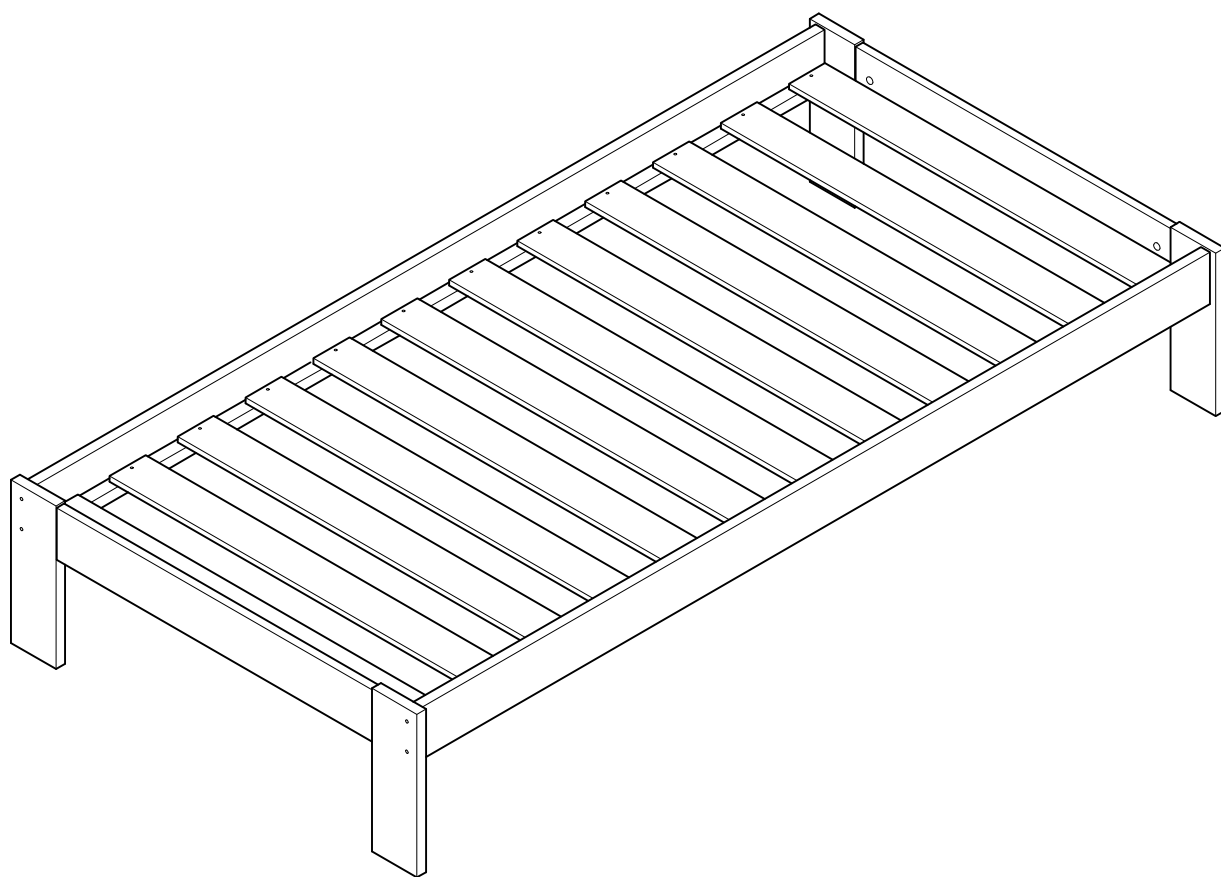

BASO

camas individuales 80 y 90
lits individuels 80 et 90
camas individuais 80 e 90

L U F E

Estructura Bancada

Lamas

- * LI x1 > 180 cm
- * LI x2 > 190 cm
- * LI x3 > 200 cm

* BH20-001

1  x 8  x 8

2  x 4

L U F E

3  x 8

4  x 4

L U F E

5  x 4  x 8

L U F E

6