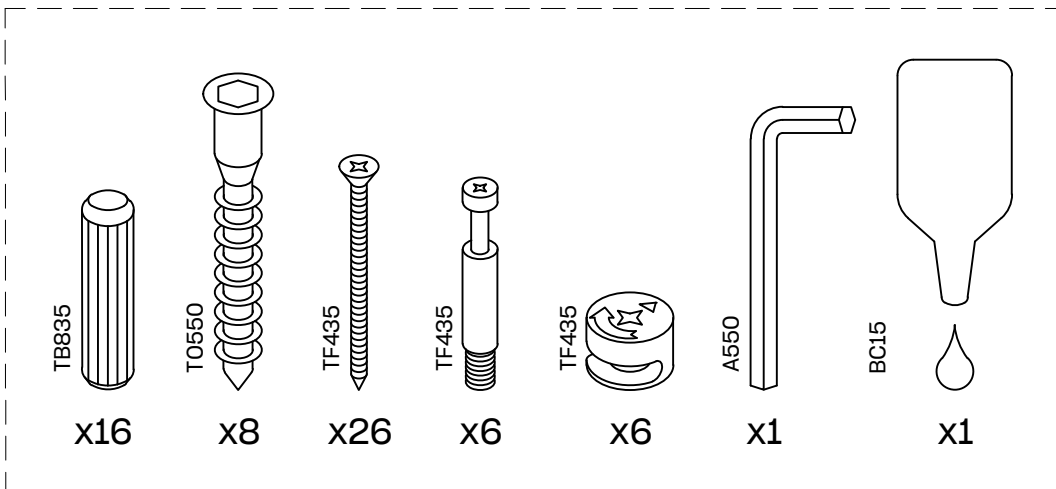

BASO

camas individuales 80 y 90
lits individuels 80 et 90
camas individuais 80 e 90

L U F E

Estructura Bancada

Lamas

- * LI x1 > 180 cm
- * LI x2 > 190 cm
- * LI x3 > 200 cm

* BH20-001

1  x 8  x 8

2  x 4

L U F E

3  x 8

4  x 4

L U F E

5  x 4  x 8

L U F E

6