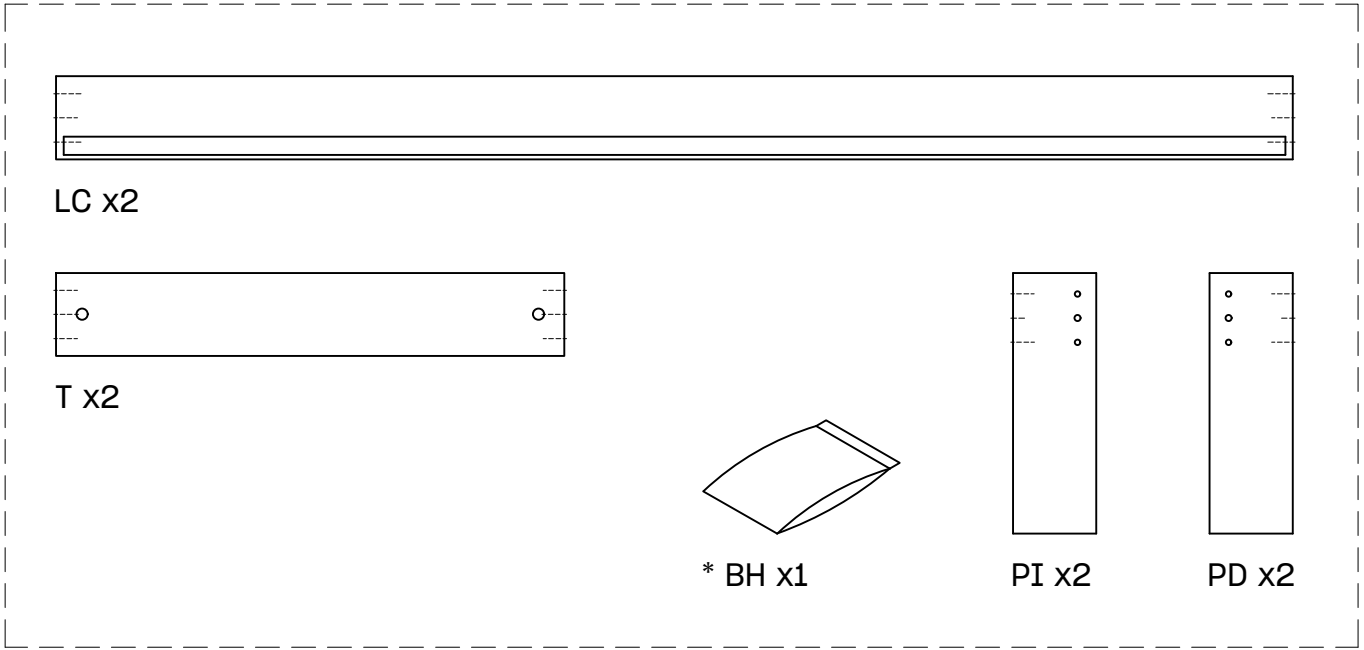

# BASO

camas individuales 80 y 90  
lits individuels 80 et 90  
camas individuais 80 e 90

---

L U F E

# Estructura Bancada

# Lamas

- \* LI x1 > 180 cm
- \* LI x2 > 190 cm
- \* LI x3 > 200 cm

# \* BH20-001

**1**  x 8  x 8

**2**  x 4

**L U F E**

3  x 8

4  x 4

L U F E

5  x 4  x 8