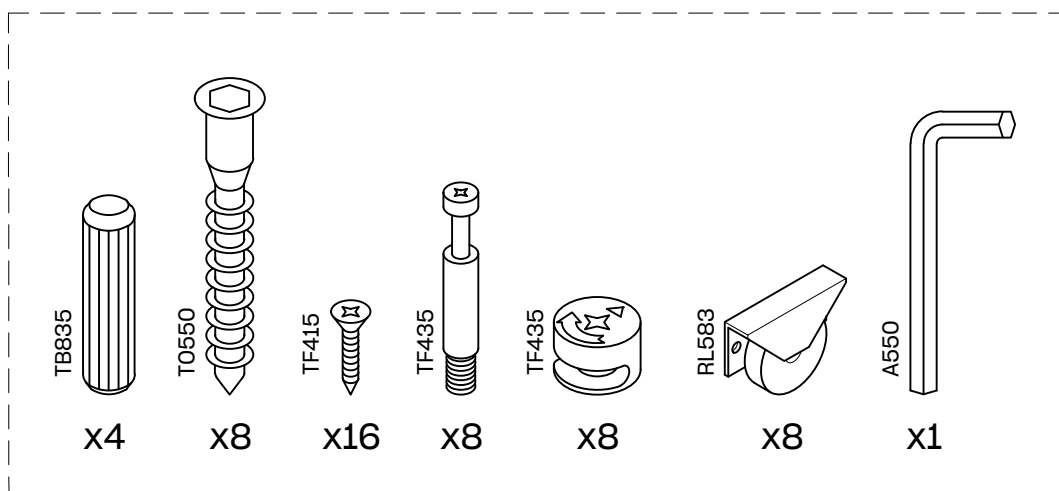

# DUT

cajones de almacenaje 65 y 90  
 tiroirs de rangement 65 et 90  
 gavetas de arrumação 65 e 90

## Cajón base doble

## Fondo cajón

\* BH20-037

**1**  x 4

**2**  x 8

**L U F E**

3  x 16  x 8

L U F E

# 5

 x 4