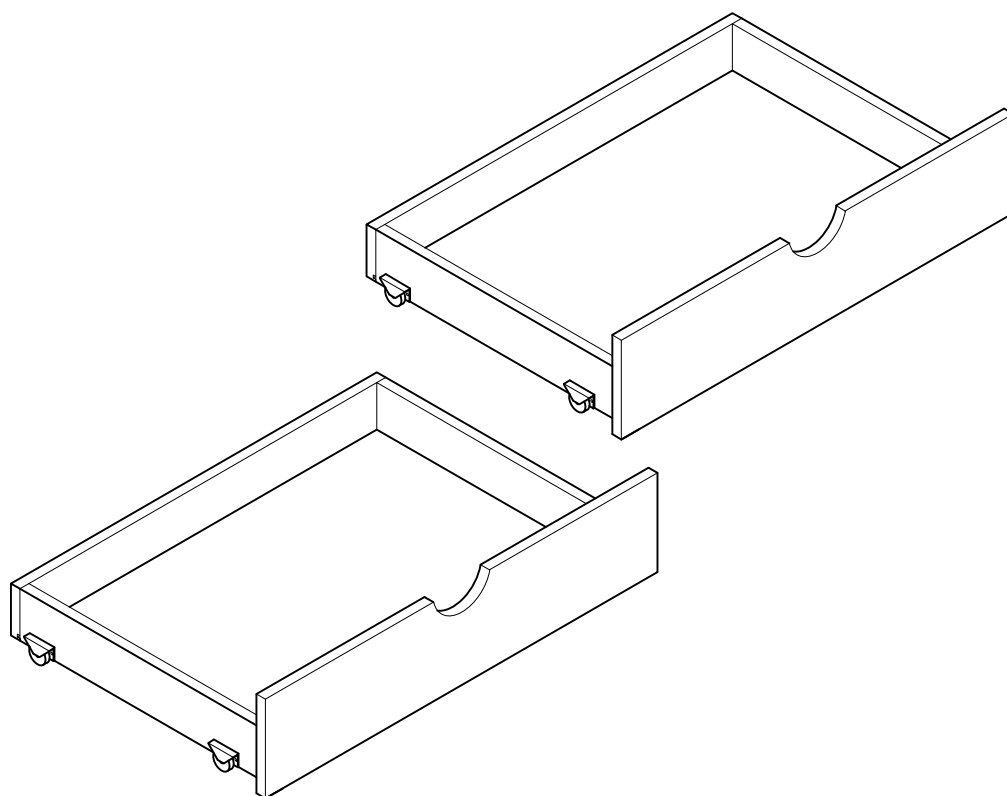

# DUT

cajones de almacenaje 65 y 90  
 tiroirs de rangement 65 et 90  
 gavetas de arrumação 65 e 90

## Cajón base doble

## Fondo cajón

\* BH20-037

**1**  x 4

**2**  x 8

**L U F E**

3  x 16  x 8

L U F E

# 5

 x 4