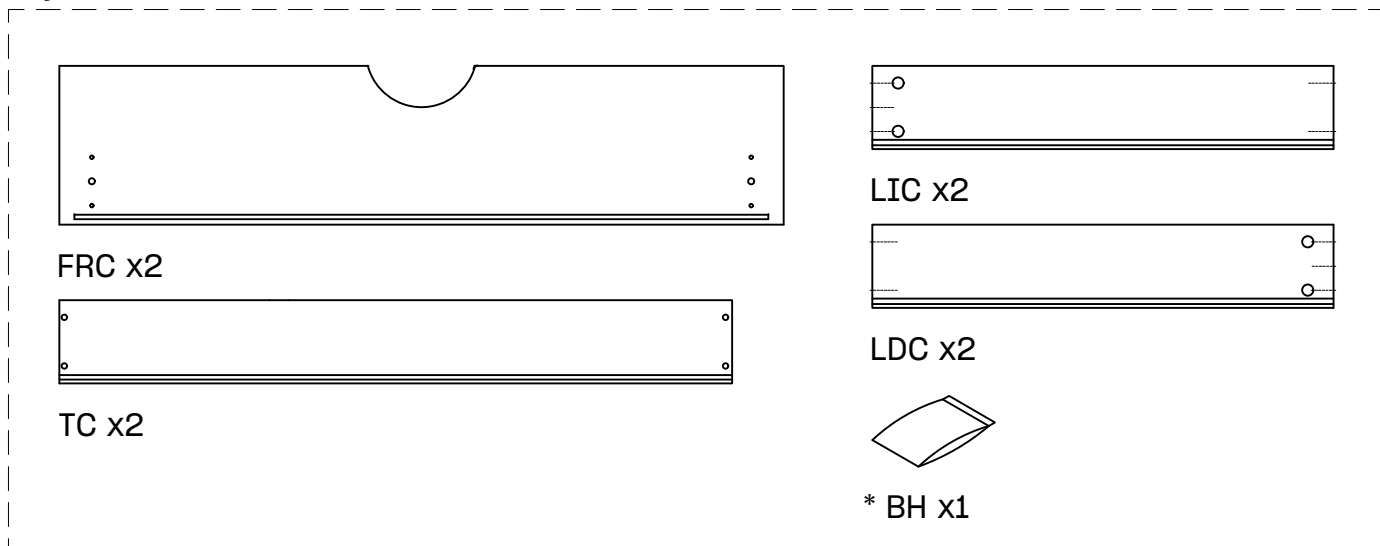

# DUT

cajones de almacenaje 65 y 90  
 tiroirs de rangement 65 et 90  
 gavetas de arrumação 65 e 90

## Cajón base doble

## Fondo cajón

\* BH20-037

**1**  x 4

**2**  x 8

**L U F E**

3  x 16  x 8

L U F E

# 5

 x 4