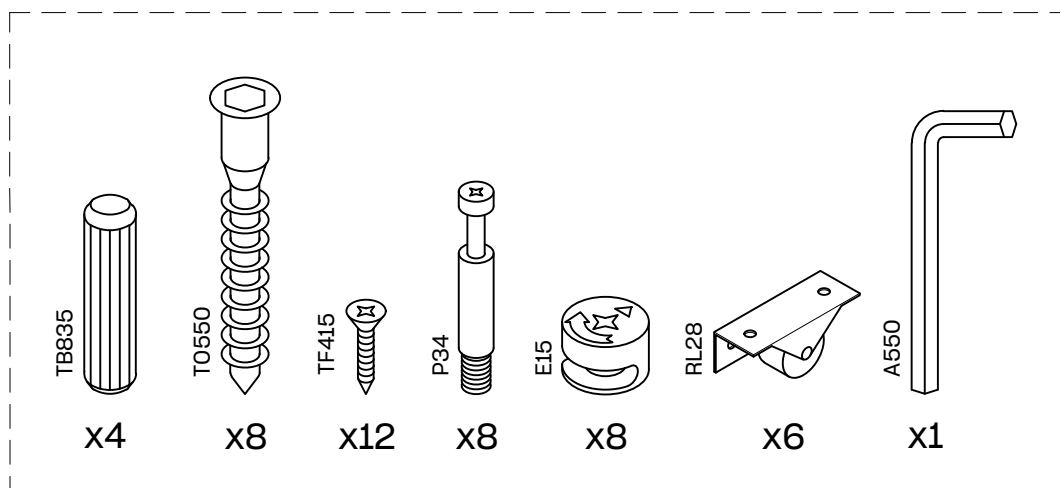

DUT

cajón de almacenaje 65 y 90
 tiroir de rangement 65 et 90
 gaveta de arrumação 65 e 90

L U F E

Cajón base

Fondo cajón

* BH23-018

L U F E

1  x 4

2  x 8

L U F E

3  x 12  x 6

L U F E

4

5  x 8

L U F E

6