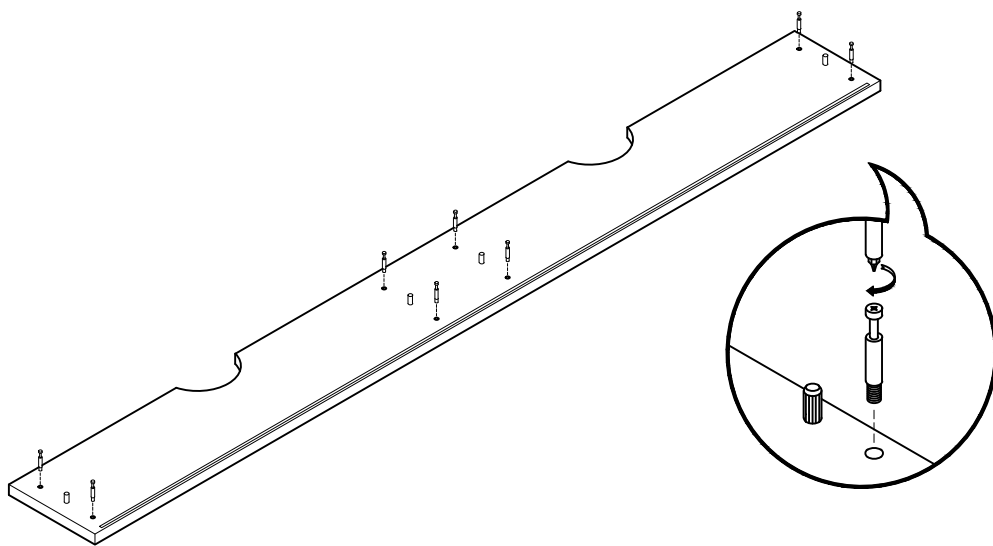

DUT

cajón de almacenaje 65 y 90
 tiroir de rangement 65 et 90
 gaveta de arrumação 65 e 90

L U F E

Cajón base

Fondo cajón

* BH23-018

L U F E

1  x 4

2  x 8

L U F E

3  x 12  x 6

L U F E

4

5  x 8

L U F E

6