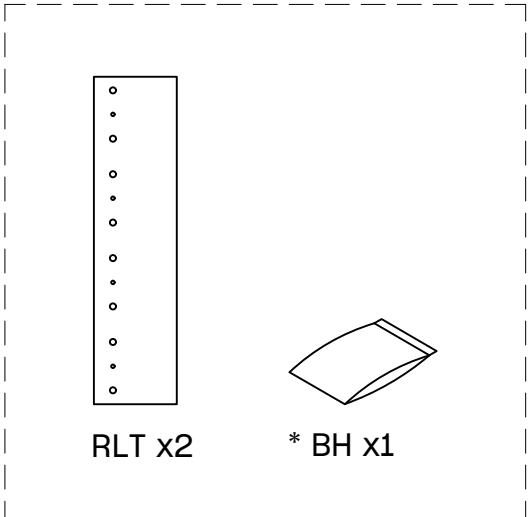

# TESTA

cabecero cuatro  
tête de lit quatre  
cabeceira cuatro

---

L U F E

Cabecero 105 - 135 - 140 - 150 - 160 -180 (1/2)

Cabecero colgar (2/2)

\* BH20-017

**1**  x 24

**2**

**L U F E**

3

4

L U F E

5  x 12

6  x 6  x 2

L U F E