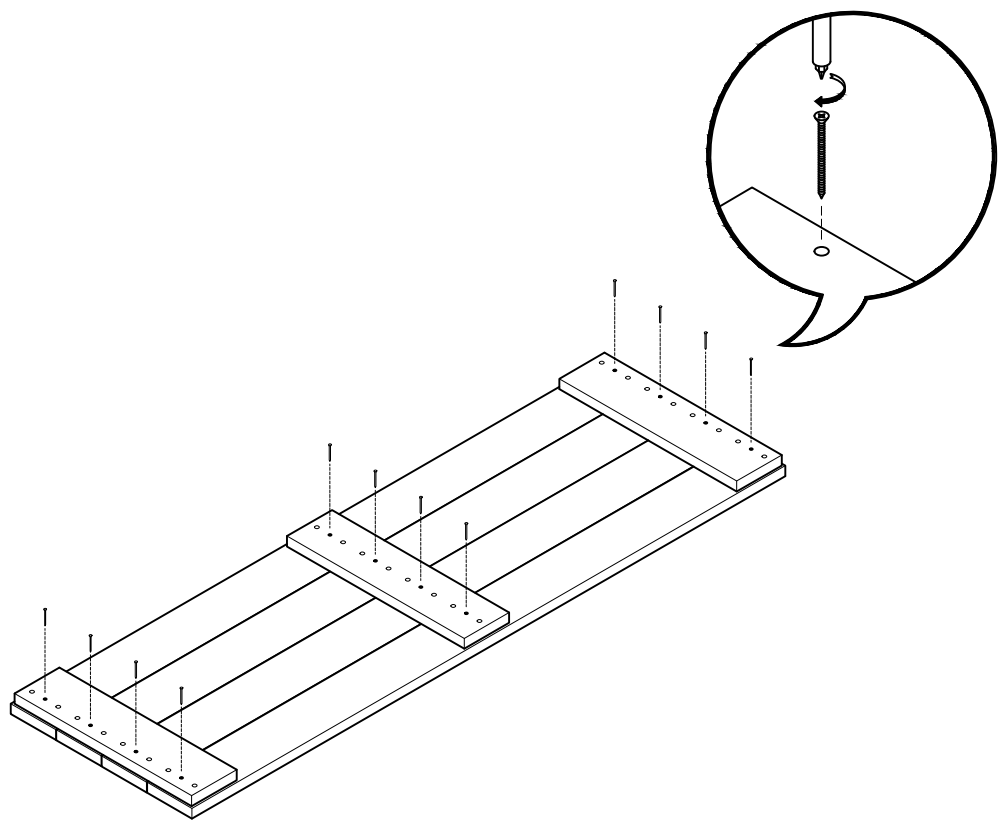

# TESTA

cabecero cuatro  
tête de lit quatre  
cabeceira cuatro

---

L U F E

Cabecero 105 - 135 - 140 - 150 - 160 -180 (1/2)

Cabecero colgar (2/2)

\* BH20-017

**1**  x 24

**2**

**L U F E**

3

4

L U F E

5  x 12

6  x 6  x 2

L U F E