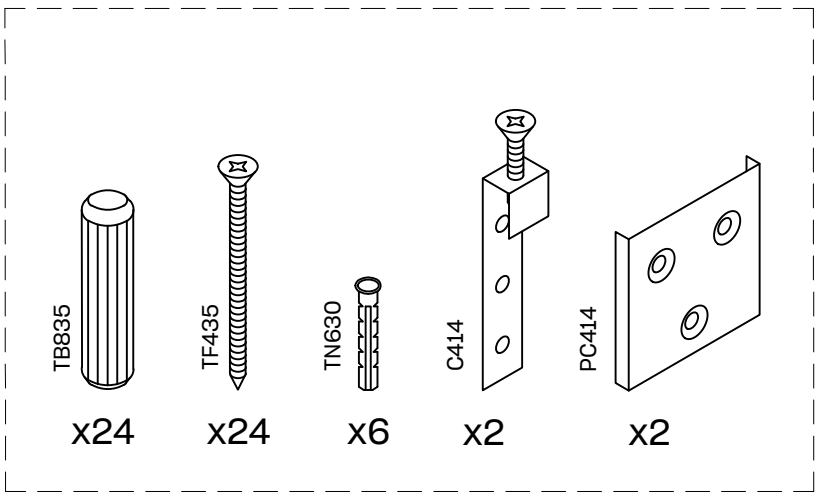

# TESTA

cabecero cuatro  
tête de lit quatre  
cabeceira cuatro

---

L U F E

Cabecero 105 - 135 - 140 - 150 - 160 -180 (1/2)

Cabecero colgar (2/2)

\* BH20-017

**1**  x 24

**2**

**L U F E**

3

4

L U F E

5  x 12

6  x 6  x 2

L U F E

7  x 6  x 6  x 2

L U F E

**L U F E**

ESPAÑA  
muebleslufe.com  
@muebleslufe

FRANCE  
meubleslufe.fr  
@lufefrance

PORTUGAL  
moveislufe.pt  
@lufeportugal

---

**L U F E**