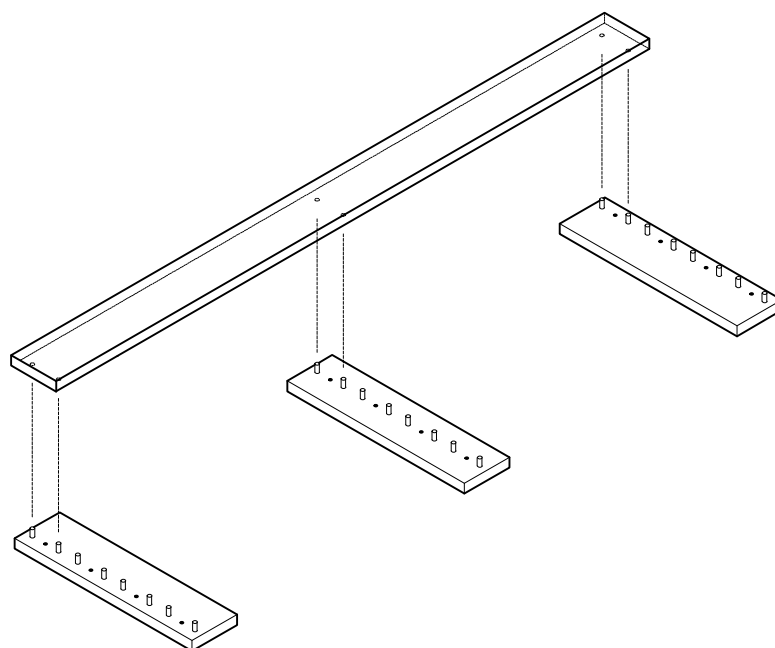

# TESTA

cabecero cuatro  
tête de lit quatre  
cabeceira cuatro

---

L U F E

Cabecero 105 - 135 - 140 - 150 - 160 -180 (1/2)

Cabecero colgar (2/2)

\* BH20-017

**1**  x 24

**2**

**L U F E**

3

4

L U F E

5  x 12

6  x 6  x 2

L U F E