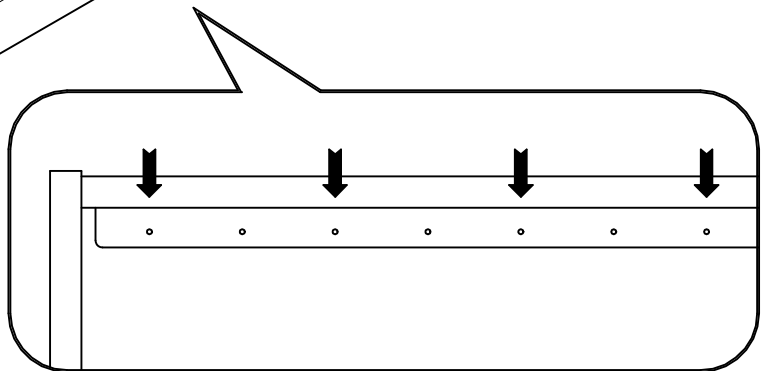

3  x 8

4  x 4

L U F E

5  x 12

L U F E

6

TB835 x 6

TAT50 x 12

L U F E

7 TR415 x 30/32

L U F E

DUT

arrastre nido 80 y 90
lit gigogne 80 et 90
cama-gaveta 80 e 90
letto estraibile 80 e 90

L U F E

Arrastre nido Dut

Lamas Dut