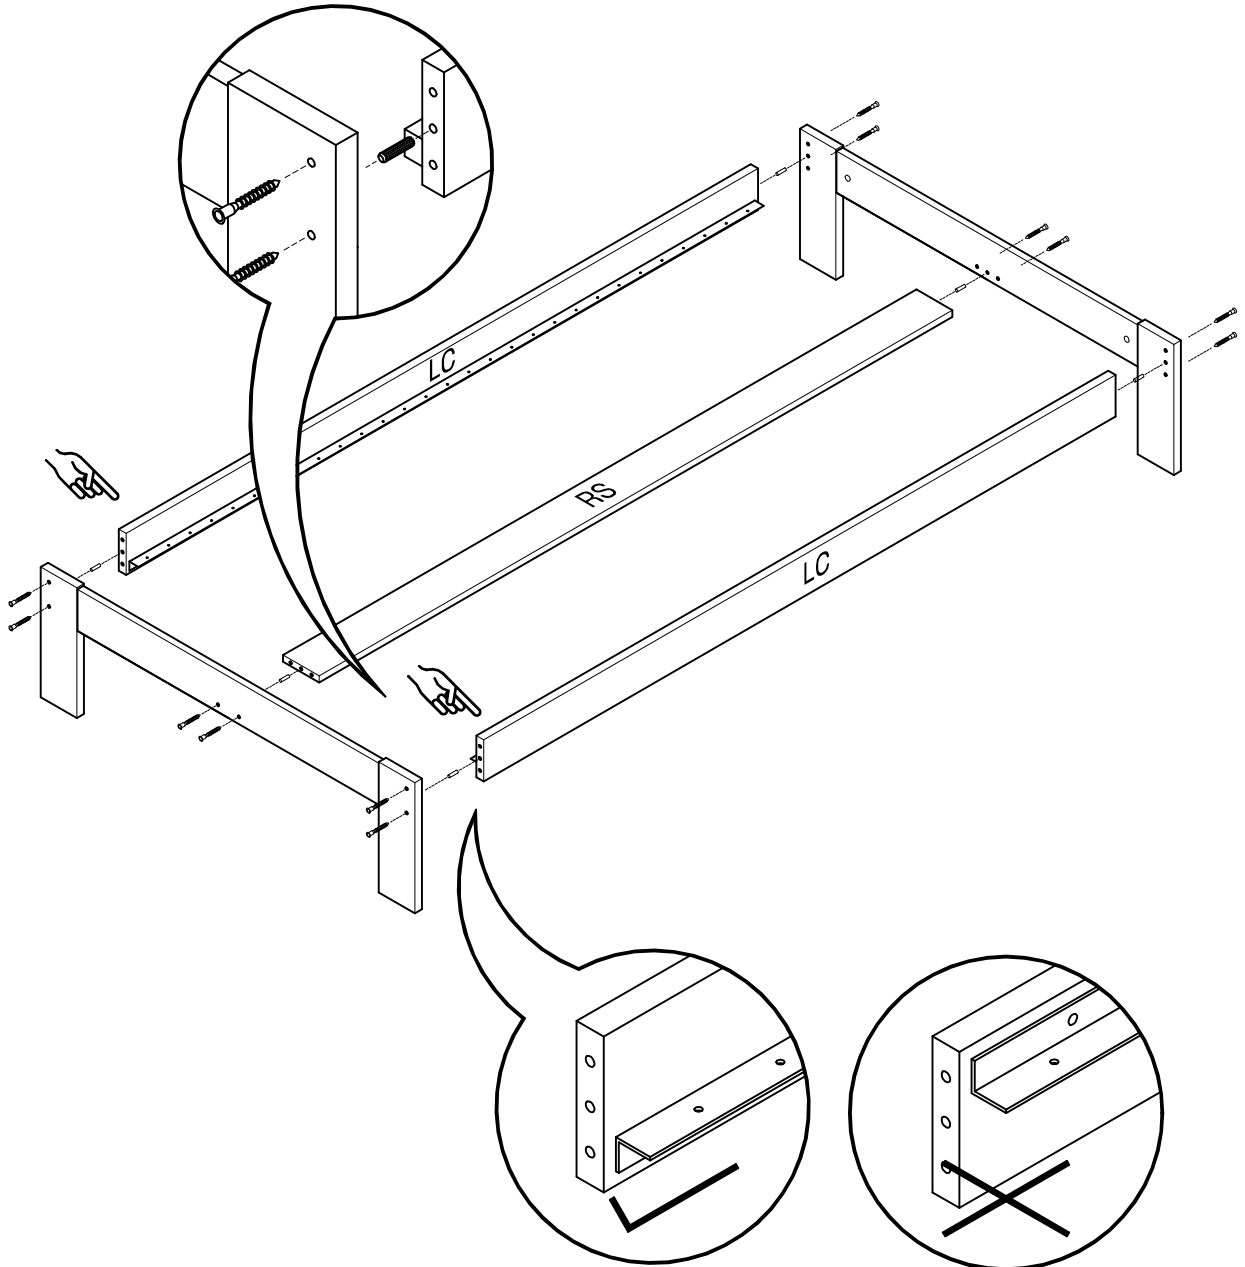

3  x 8

4  x 4

L U F E

5  x 12

L U F E

6

TB835 x 6

TAT50 x 12

L U F E

7 TR415 x 30/32

L U F E

DUT

arrastre nido 80 y 90
lit gigogne 80 et 90
cama-gaveta 80 e 90
letto estraibile 80 e 90

L U F E

Arrastre nido Dut

Lamas Dut