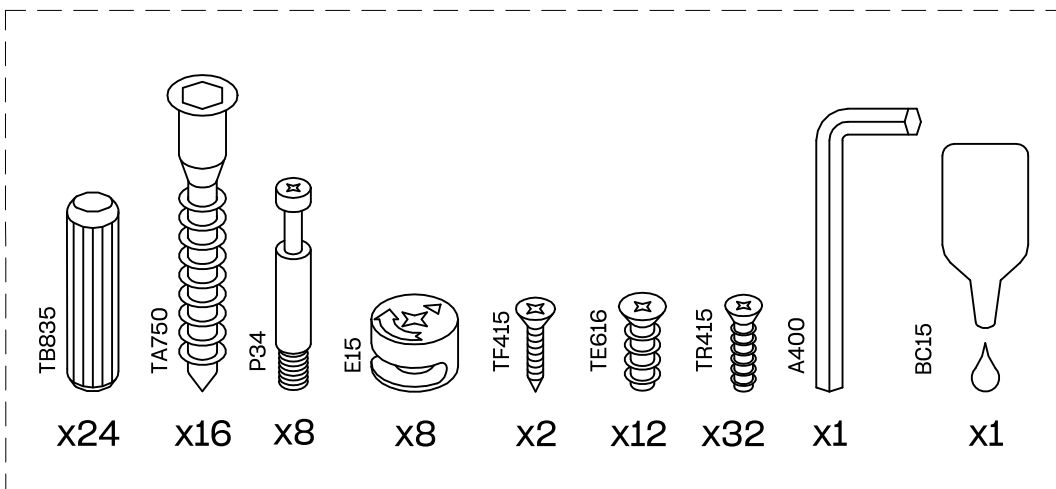

L U F E

Bancada 105

Lamas Dut

* L x15 > 190 cm
 * L x16 > 200 cm

* BH24-010

1 TB835 x 8 BC15 x 8

2 P34 x 4

L U F E

3  x 8

4  x 4

L U F E

5  x 12

L U F E

6

TB835 x 6

TAT50 x 12

- * L x14 > 180cm
- * L x15 > 190 cm
- * L x16 > 200 cm

* BH24-009

1  x 12

2  x 6

L U F E

3

x 12

RLE50