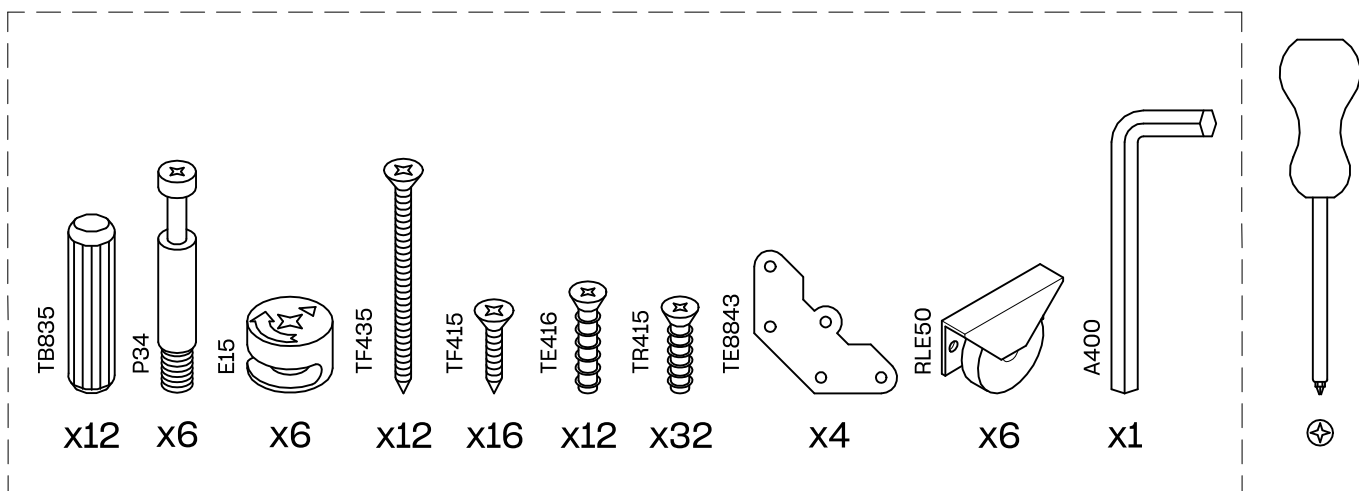

L U F E

7 TR415 x 30/32

L U F E

DUT

arrastre nido 80 y 90
lit gigogne 80 et 90
cama-gaveta 80 e 90
letto estraibile 80 e 90

L U F E

Arrastre nido Dut

Lamas Dut

- * L x14 > 180cm
- * L x15 > 190 cm
- * L x16 > 200 cm

* BH24-009

1  x 12

2  x 6

L U F E

3

x 12

RLE50