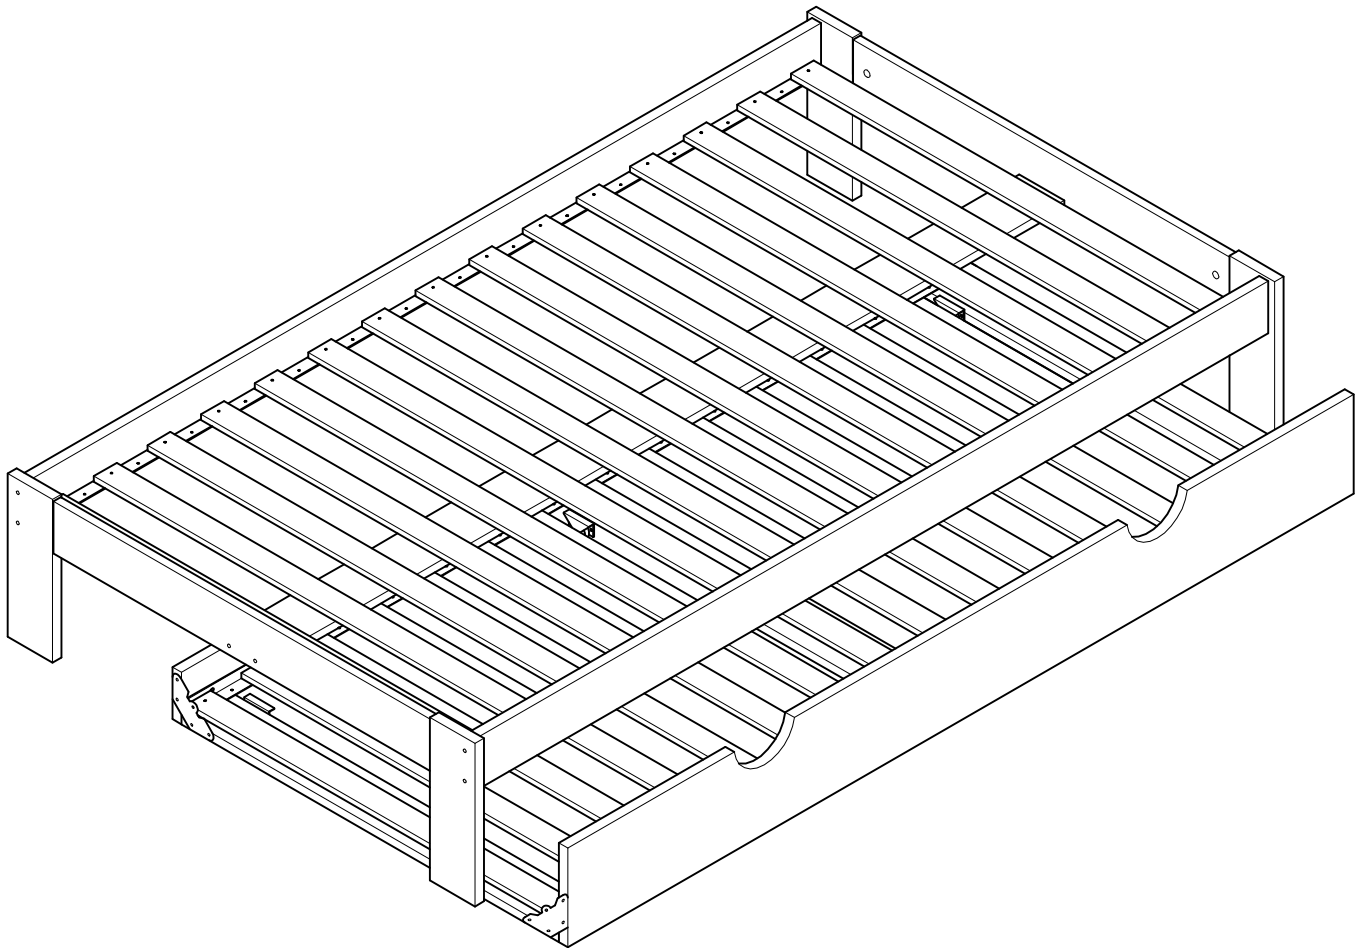

BASO

cama individual 105 y arrastre nido
lit individuel 105 et lit gigogne
cama individual 105 e cama-gaveta
letto singolo 105 e letto estraibile

L U F E

BASO

cama individual 105
lit individuel 105
cama individual 105
letto singolo 105

L U F E

Bancada 105

Lamas Dut

* L x15 > 190 cm
 * L x16 > 200 cm

* BH24-010

1 TB835 x 8 BC15 x 8

2 P34 x 4

L U F E