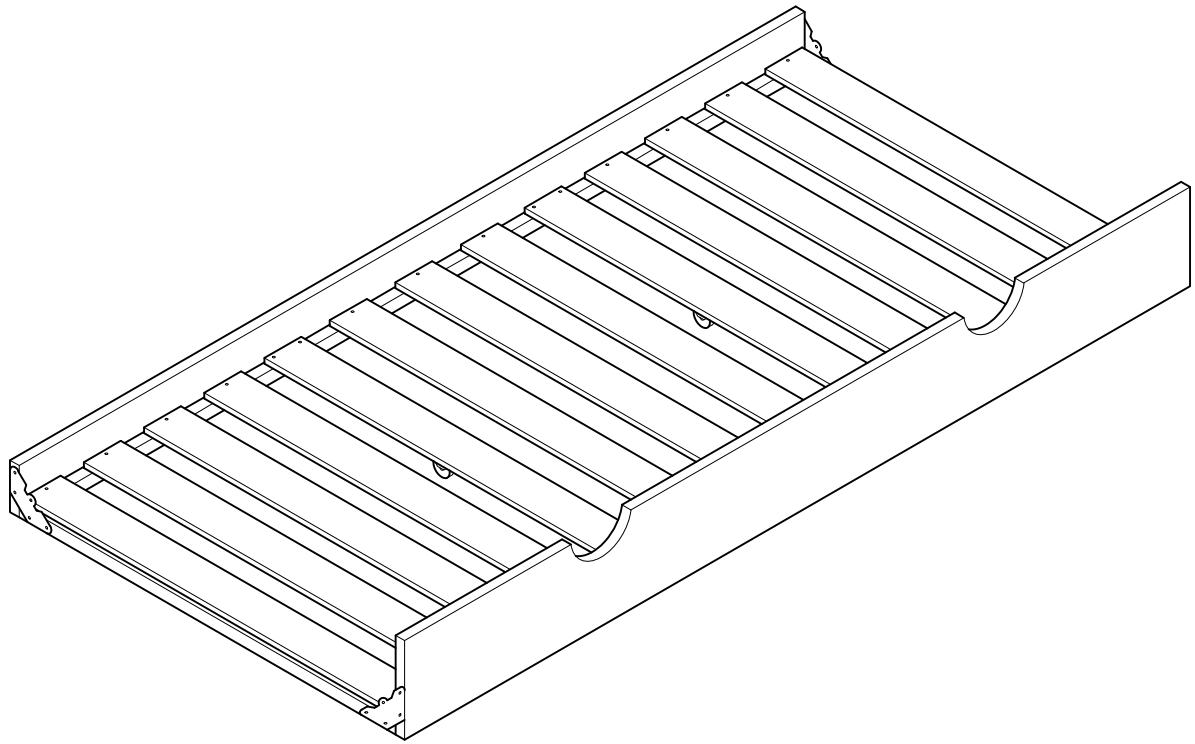

L U F E

7 TR415 x 30/32

L U F E

DUT

arrastre nido 80 y 90
lit gigogne 80 et 90
cama-gaveta 80 e 90
letto estraibile 80 e 90

L U F E

Arrastre nido Dut

Lamas Dut

- * L x14 > 180cm
- * L x15 > 190 cm
- * L x16 > 200 cm

* BH24-009

1  x 12

2  x 6

L U F E

3

x 12

RLE50