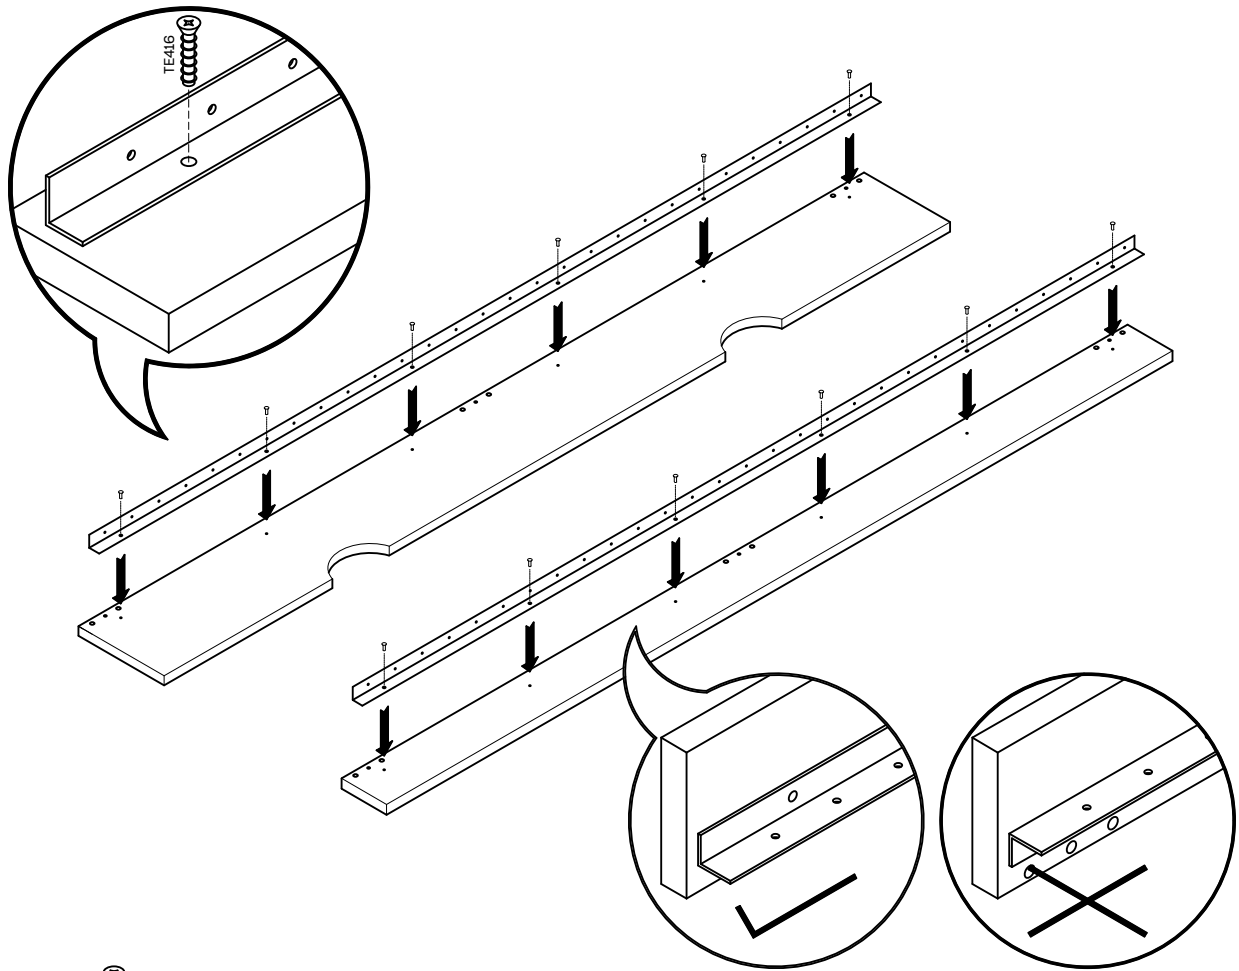

L U F E

7 TR415 x 30/32

L U F E

DUT

arrastre nido 80 y 90
lit gigogne 80 et 90
cama-gaveta 80 e 90
letto estraibile 80 e 90

L U F E

Arrastre nido Dut

Lamas Dut

- * L x14 > 180cm
- * L x15 > 190 cm
- * L x16 > 200 cm

* BH24-009

1  x 12

2  x 6

L U F E

3

x 12

RLE50