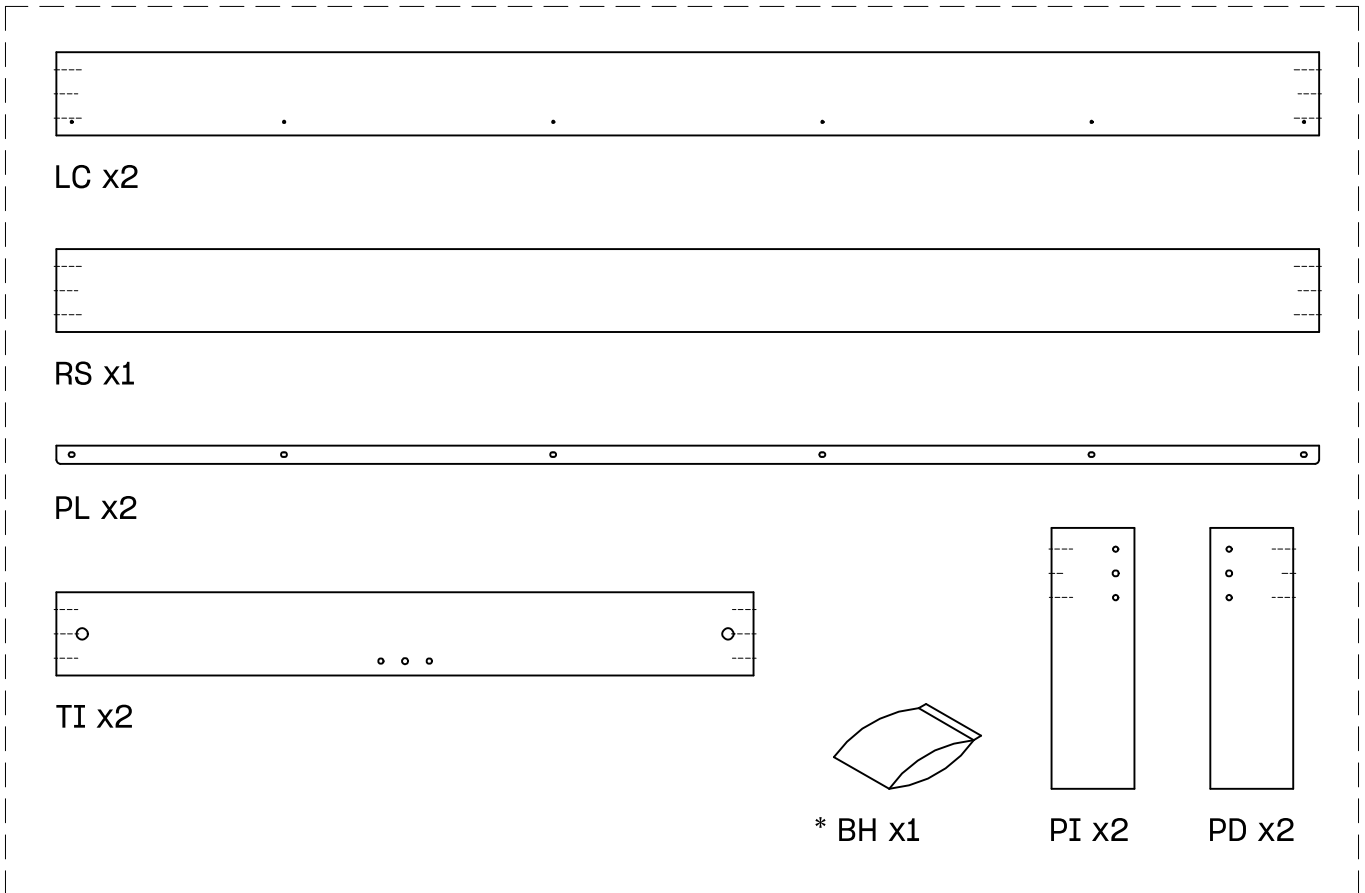

BASO

cama individual 105 y arrastre nido
lit individuel 105 et lit gigogne
cama individual 105 e cama-gaveta
letto singolo 105 e letto estraibile

L U F E

BASO

cama individual 105
lit individuel 105
cama individual 105
letto singolo 105

L U F E

Bancada 105

Lamas Dut

* L x15 > 190 cm
 * L x16 > 200 cm

* BH24-010

1 TB835 x 8 BC15 x 8

2 P34 x 4

L U F E

- * L x14 > 180cm
- * L x15 > 190 cm
- * L x16 > 200 cm

* BH24-009

1  x 12

2  x 6

L U F E

3

x 12

RLE50