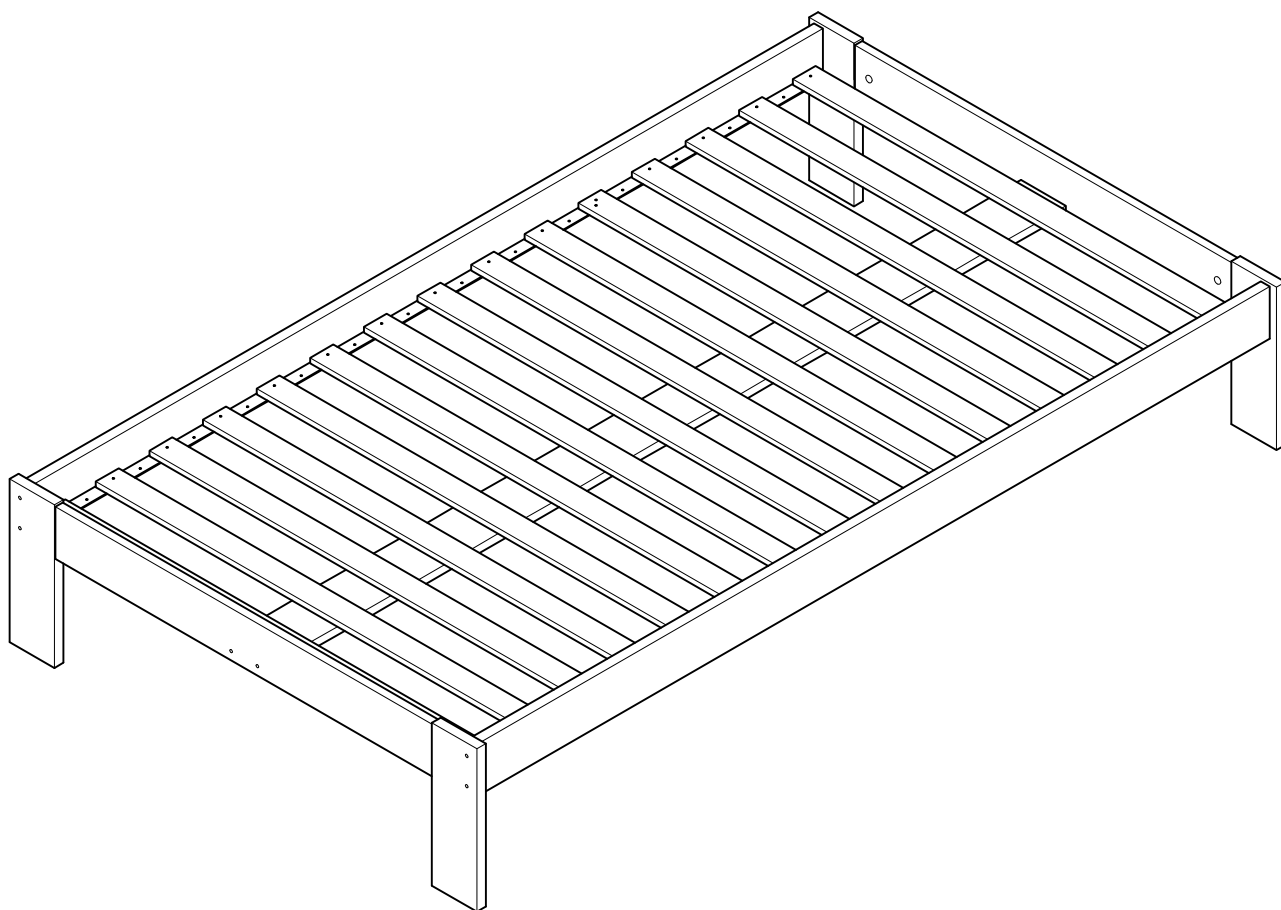

BASO

cama individual 105 y arrastre nido
lit individuel 105 et lit gigogne
cama individual 105 e cama-gaveta
letto singolo 105 e letto estraibile

L U F E

BASO

cama individual 105
lit individuel 105
cama individual 105
letto singolo 105

L U F E

Bancada 105

Lamas Dut

* L x15 > 190 cm
 * L x16 > 200 cm

* BH24-010

1 TB835 x 8 BC15 x 8

2 P34 x 4

L U F E

3  x 8

4  x 4

L U F E

5  x 12

L U F E

6

TB835 x 6

TAT50 x 12

- * L x14 > 180cm
- * L x15 > 190 cm
- * L x16 > 200 cm

* BH24-009

1  x 12

2  x 6

L U F E

3

x 12

RLE50