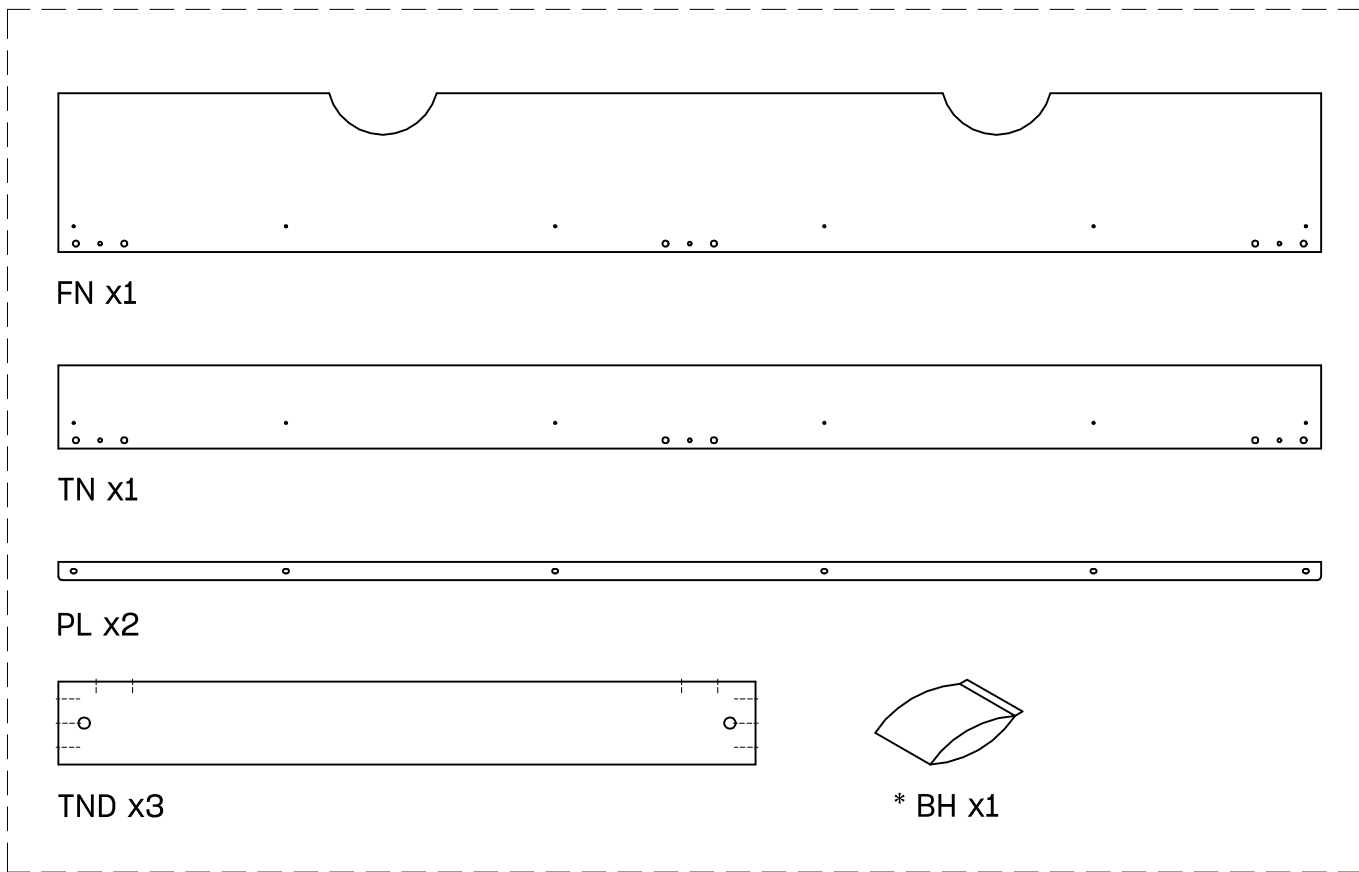

L U F E

7 TR415 x 30/32

L U F E

DUT

arrastre nido 80 y 90
lit gigogne 80 et 90
cama-gaveta 80 e 90
letto estraibile 80 e 90

L U F E

Arrastre nido Dut

Lamas Dut

- * L x14 > 180cm
- * L x15 > 190 cm
- * L x16 > 200 cm

* BH24-009

1  x 12

2  x 6

L U F E

3

x 12

RLE50