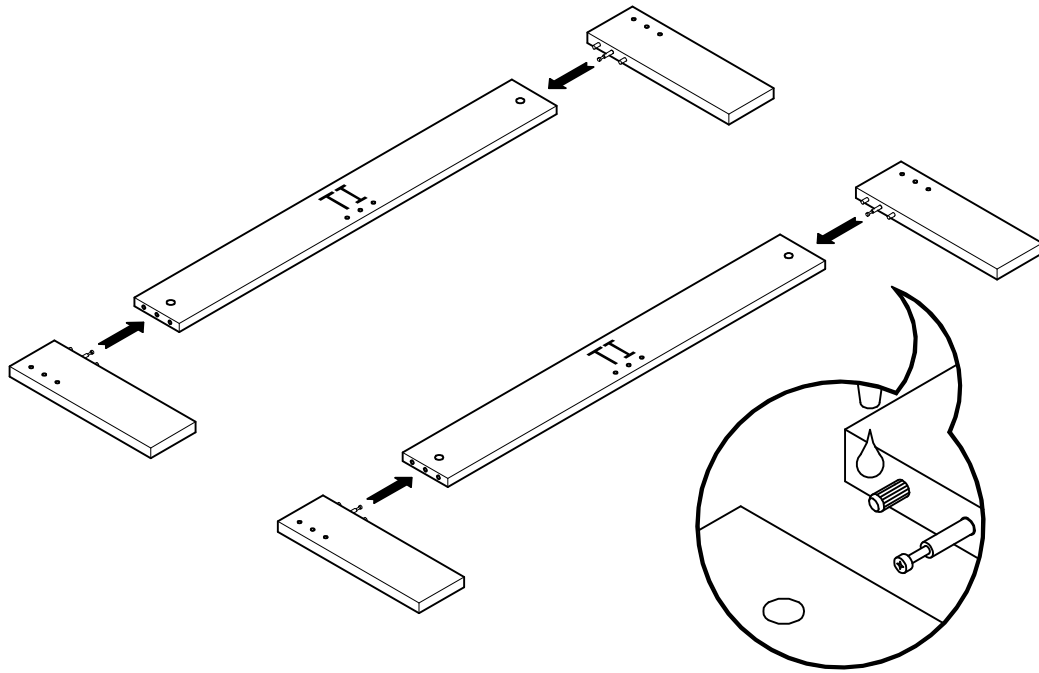

BASO

cama individual 105 con cajones
lit individuel 105 avec tiroirs
cama individual 105 com gavetas
letto singolo 105 con cassetti

L U F E

BASO

cama individual 105
lit individuel 105
cama individual 105
letto singolo 105

L U F E

Bancada 105

Lamas Dut

* L x15 > 190 cm
 * L x16 > 200 cm

* BH24-010

1 TB835 x 8 BC15 x 8

2 P34 x 4

L U F E

3  x 8

4  x 4

L U F E

5  x 12

L U F E

6

TB835 x 6

TAT50 x 12