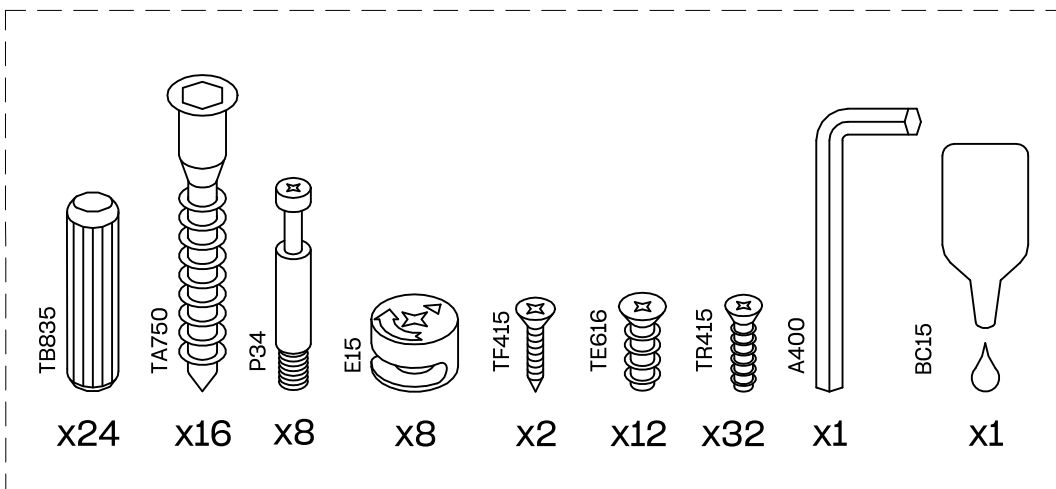

L U F E

Bancada 105

Lamas Dut

* L x15 > 190 cm
 * L x16 > 200 cm

* BH24-010

1 TB835 x 8 BC15 x 8

2 P34 x 4

L U F E

3  x 8

4  x 4

L U F E

5  x 12

L U F E

6

TB835 x 6

TAT50 x 12