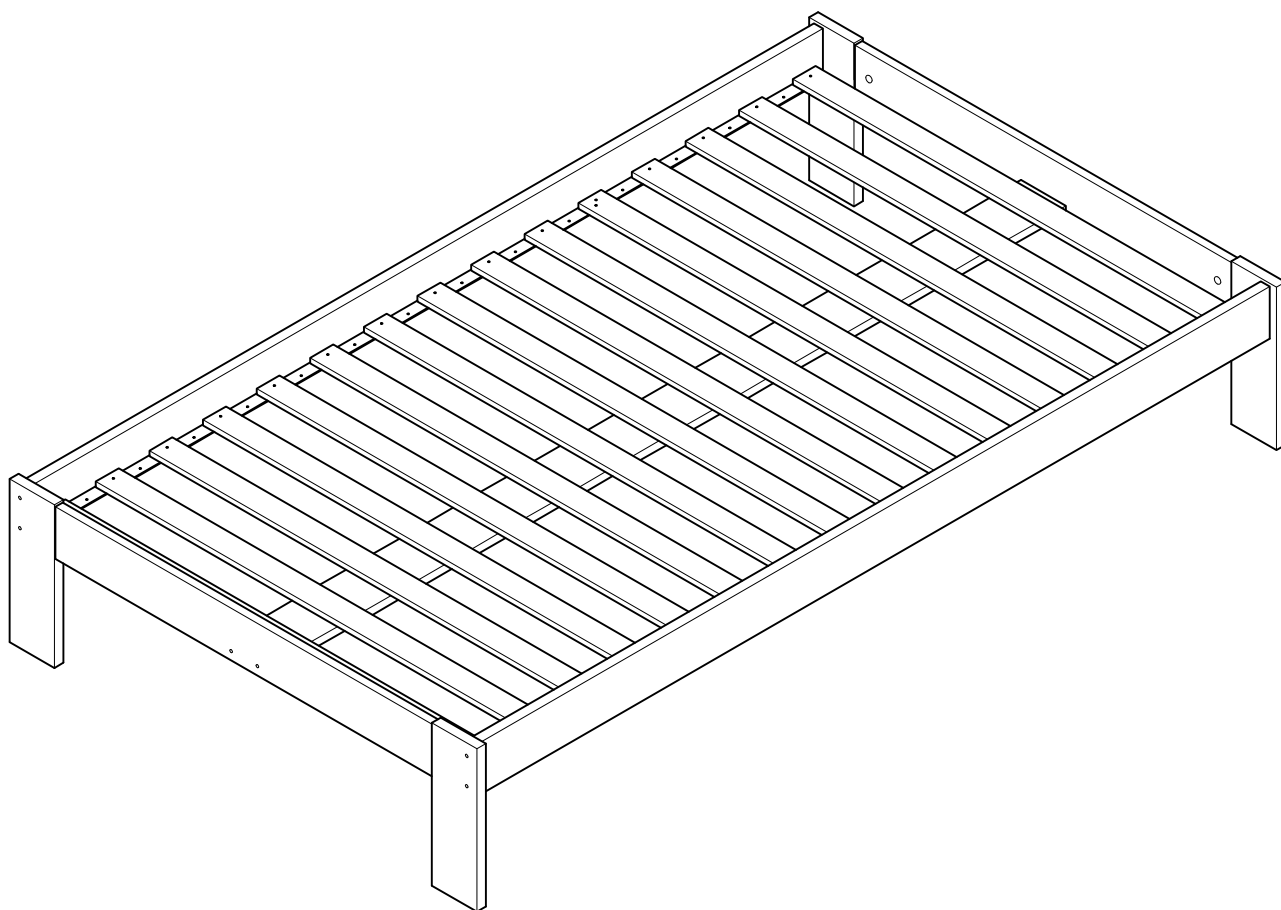

BASO

cama individual 105 con cajones
lit individuel 105 avec tiroirs
cama individual 105 com gavetas
letto singolo 105 con cassetti

L U F E

BASO

cama individual 105
lit individuel 105
cama individual 105
letto singolo 105

L U F E

Bancada 105

Lamas Dut

* L x15 > 190 cm
 * L x16 > 200 cm

* BH24-010

1 TB835 x 8 BC15 x 8

2 P34 x 4

L U F E

3  x 8

4  x 4

L U F E

5  x 12

L U F E

6

TB835 x 6

TAT50 x 12