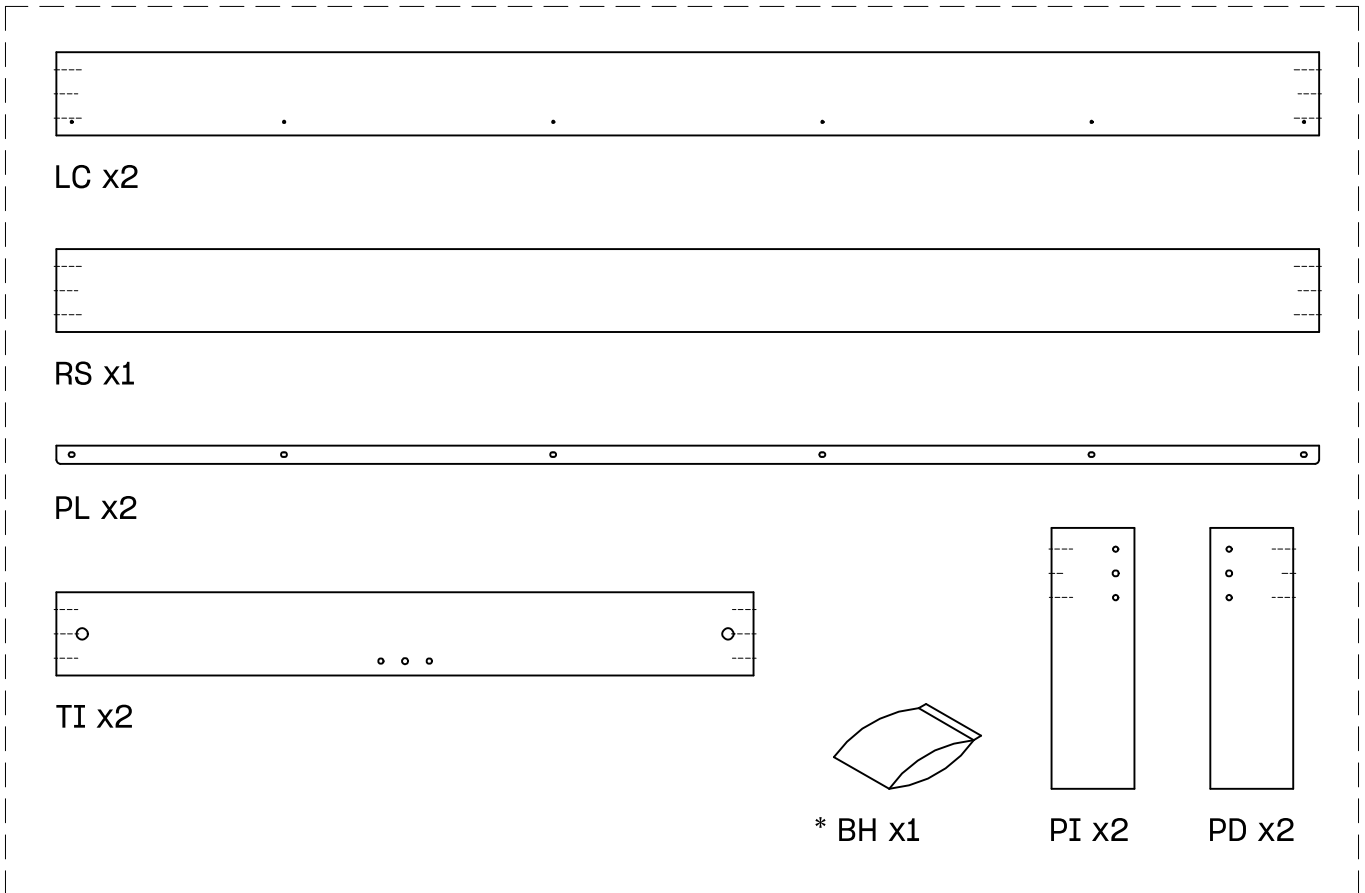

BASO

cama individual 105 con cajones
lit individuel 105 avec tiroirs
cama individual 105 com gavetas
letto singolo 105 con cassetti

L U F E

BASO

cama individual 105
lit individuel 105
cama individual 105
letto singolo 105

L U F E

Bancada 105

Lamas Dut

* L x15 > 190 cm
 * L x16 > 200 cm

* BH24-010

1 TB835 x 8 BC15 x 8

2 P34 x 4

L U F E

1 TB835 x 4

2 P34 x 8

L U F E

3

x 16

x 8

L U F E

4