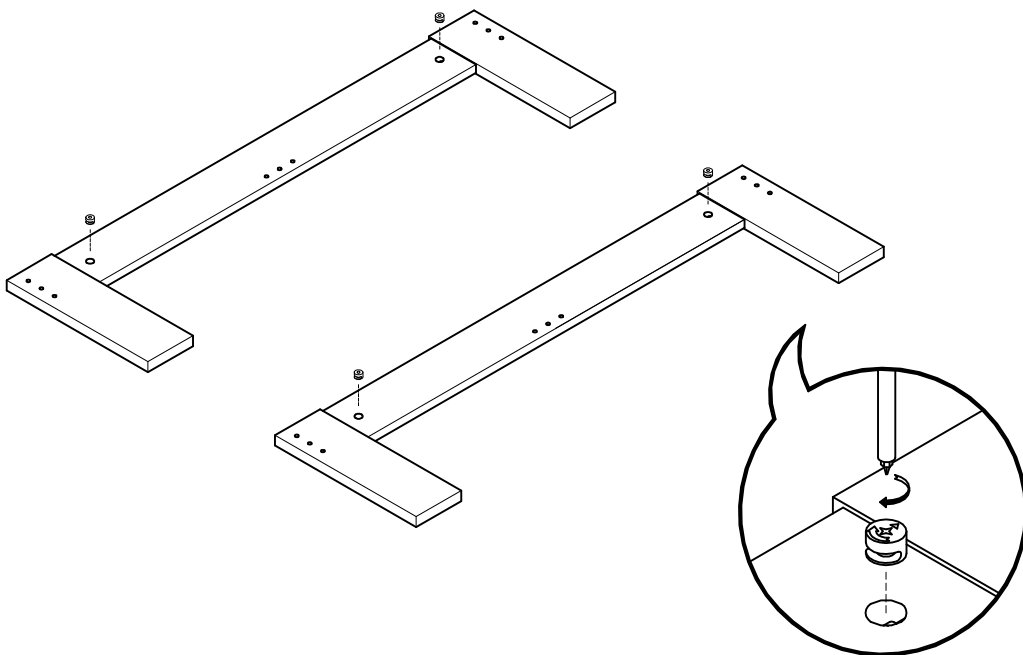

BASO

cama individual 105 con cajones
lit individuel 105 avec tiroirs
cama individual 105 com gavetas
letto singolo 105 con cassetti

L U F E

BASO

cama individual 105
lit individuel 105
cama individual 105
letto singolo 105

L U F E

Bancada 105

Lamas Dut

* L x15 > 190 cm
 * L x16 > 200 cm

* BH24-010

1 TB835 x 8 BC15 x 8

2 P34 x 4

L U F E

3  x 8

4  x 4

L U F E

5  x 12

L U F E

6

TB835 x 6

TAT50 x 12