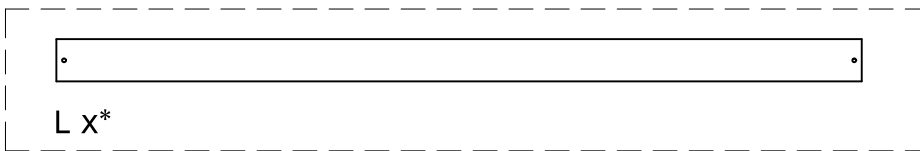

BASO

cama individual 105 con cajones
lit individuel 105 avec tiroirs
cama individual 105 com gavetas
letto singolo 105 con cassetti

L U F E

BASO

cama individual 105
lit individuel 105
cama individual 105
letto singolo 105

L U F E

Bancada 105

Lamas Dut

* L x15 > 190 cm
 * L x16 > 200 cm

* BH24-010

1 TB835 x 8 BC15 x 8

2 P34 x 4

L U F E