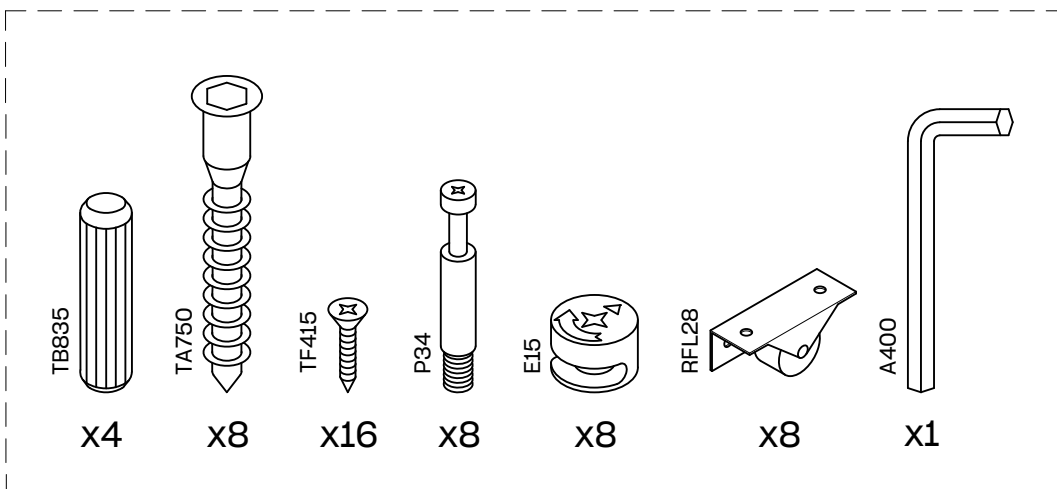

3  x 8

4  x 4

L U F E

5  x 12

L U F E

6

TB835 x 6

TAT50 x 12

L U F E

7 TR415 x 30/32

L U F E

DUT

cajones de almacenaje 65 y 90
 tiroirs de rangement 65 et 90
 gavetas de arrumação 65 e 90
 cassetti contenitori 65 e 90

Cajón base doble

Fondo cajón

* BH23-017

1 TB835 x 4

2 P34 x 8

L U F E

3

x 16

x 8

L U F E

4