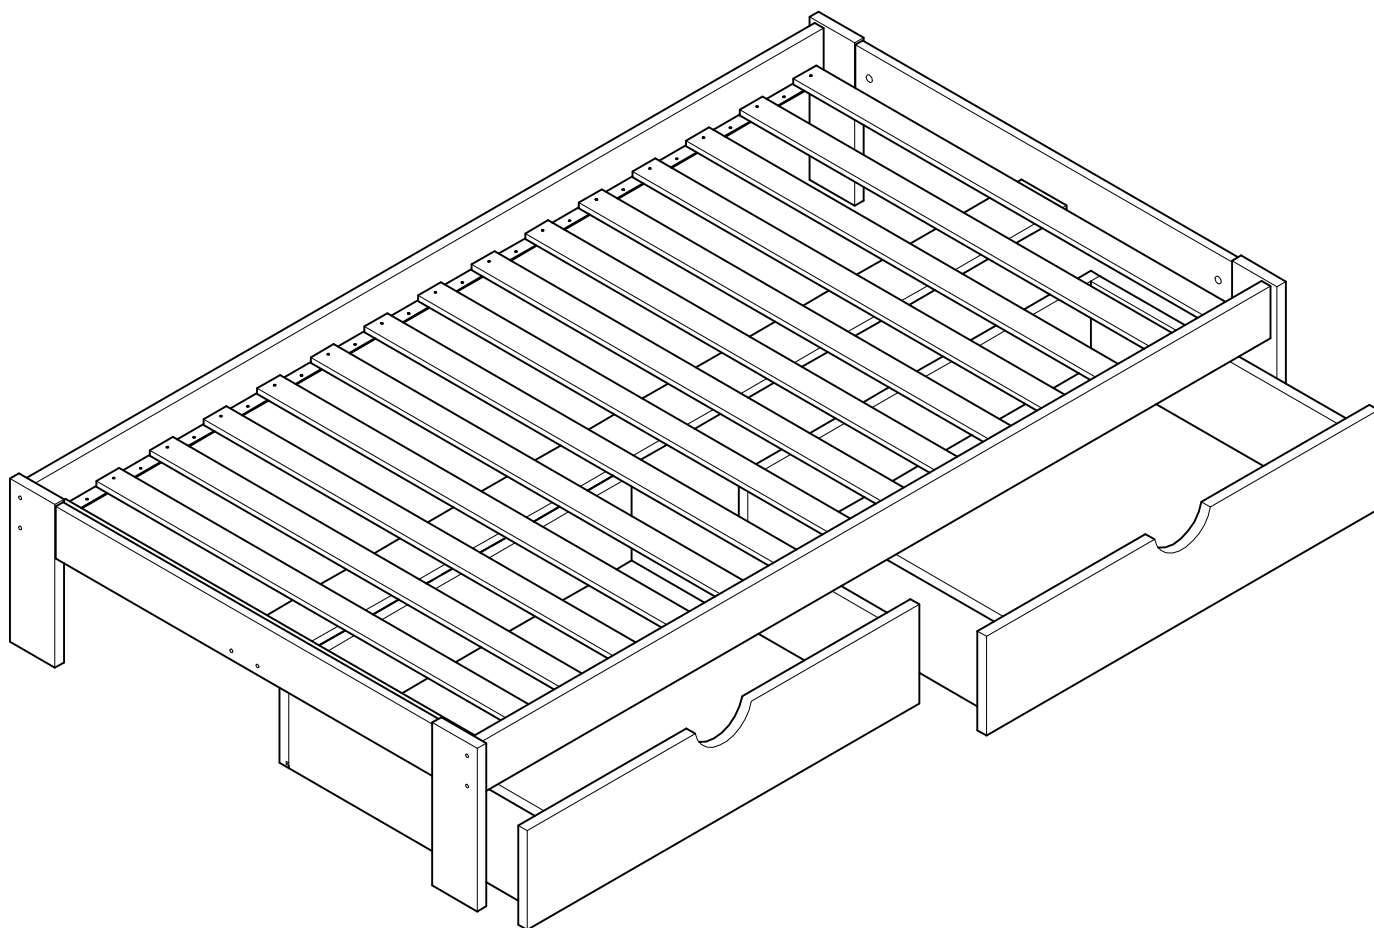

BASO

cama individual 105 con cajones
lit individuel 105 avec tiroirs
cama individual 105 com gavetas
letto singolo 105 con cassetti

L U F E

BASO

cama individual 105
lit individuel 105
cama individual 105
letto singolo 105

L U F E

Bancada 105

Lamas Dut

* L x15 > 190 cm
 * L x16 > 200 cm

* BH24-010

1 TB835 x 8 BC15 x 8

2 P34 x 4

L U F E

3  x 8

4  x 4

L U F E

5  x 12

L U F E

6

TB835 x 6

TAT50 x 12