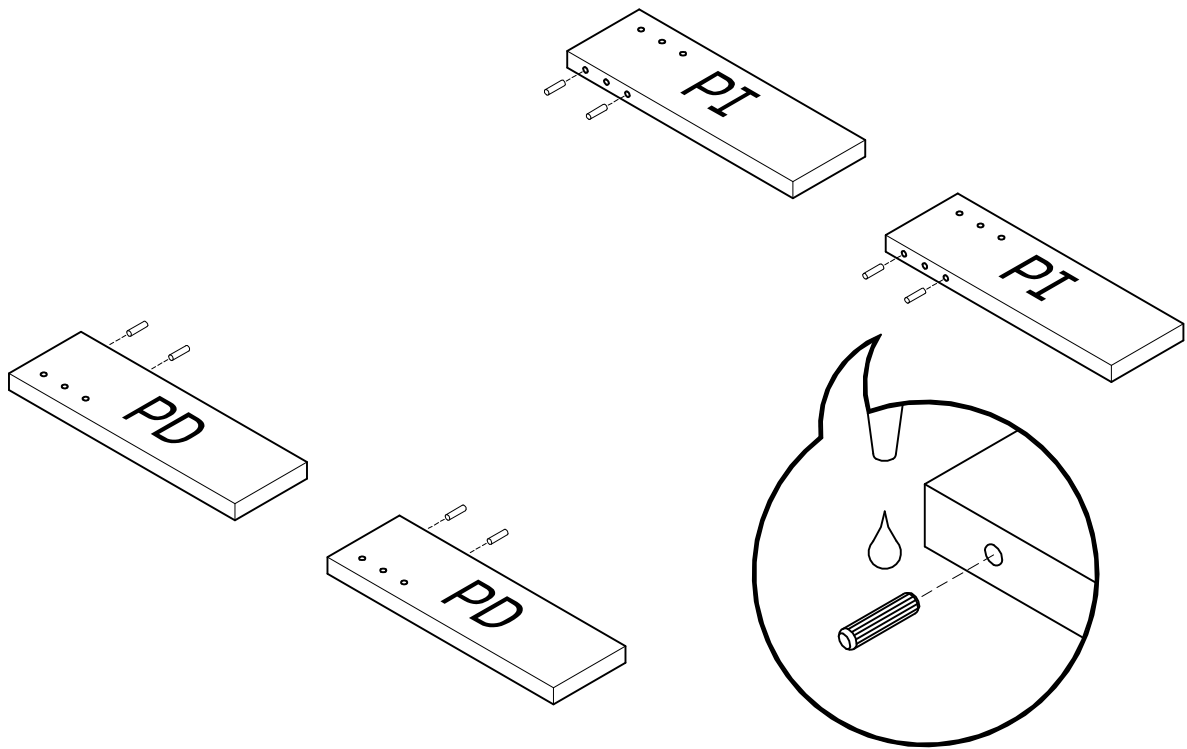

L U F E

Bancada 105

Lamas Dut

* L x15 > 190 cm
 * L x16 > 200 cm

* BH24-010

1 TB835 x 8 BC15 x 8

2 P34 x 4

L U F E