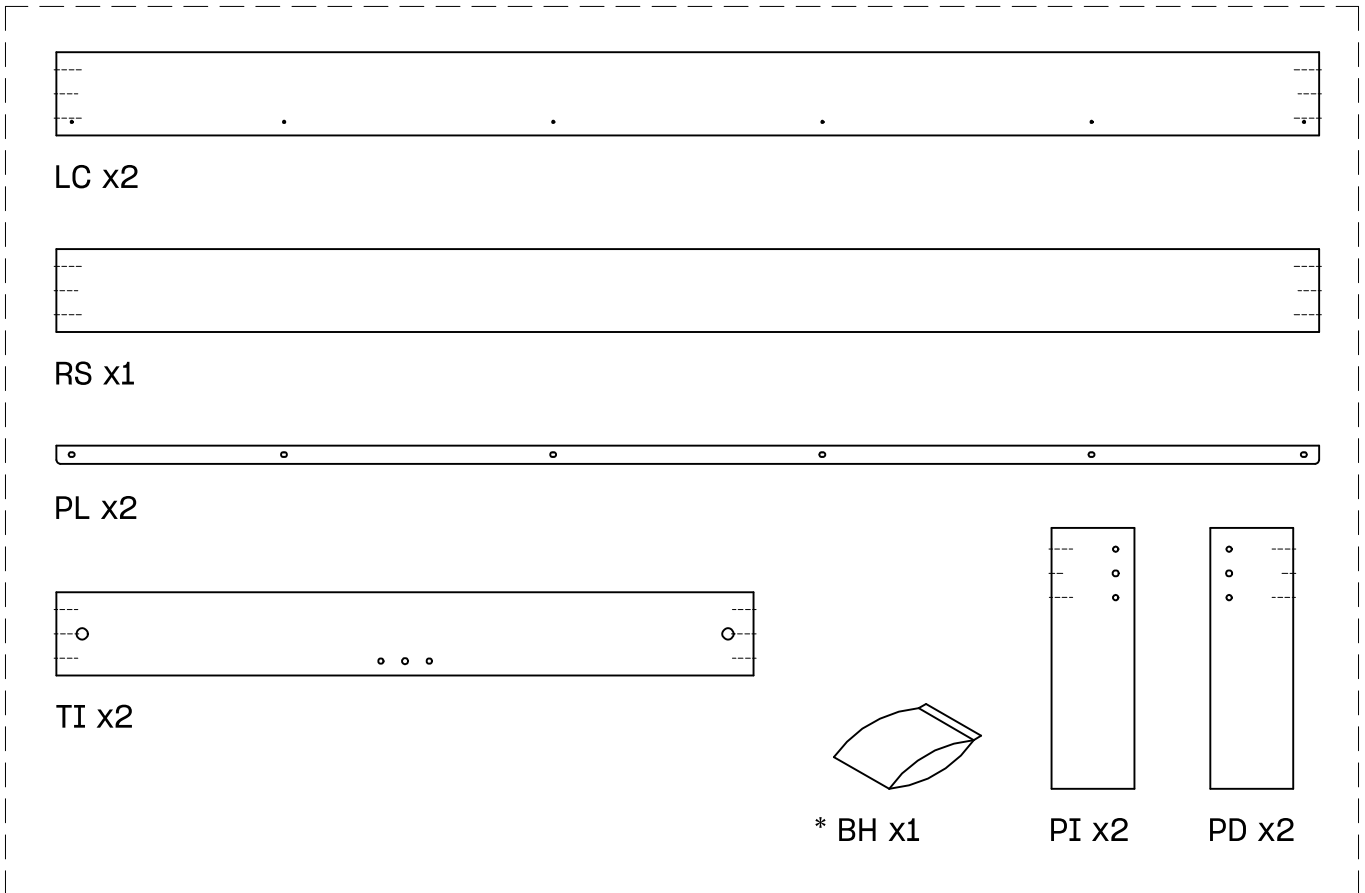

BASO

cama individual 105 con cajón
lit individuel 105 avec tiroir
cama individual 105 com gaveta
letto singolo 105 con cassetto

L U F E

BASO

cama individual 105
lit individuel 105
cama individual 105
letto singolo 105

L U F E

Bancada 105

Lamas Dut

* L x15 > 190 cm
 * L x16 > 200 cm

* BH24-010

1 TB835 x 8 BC15 x 8

2 P34 x 4

L U F E