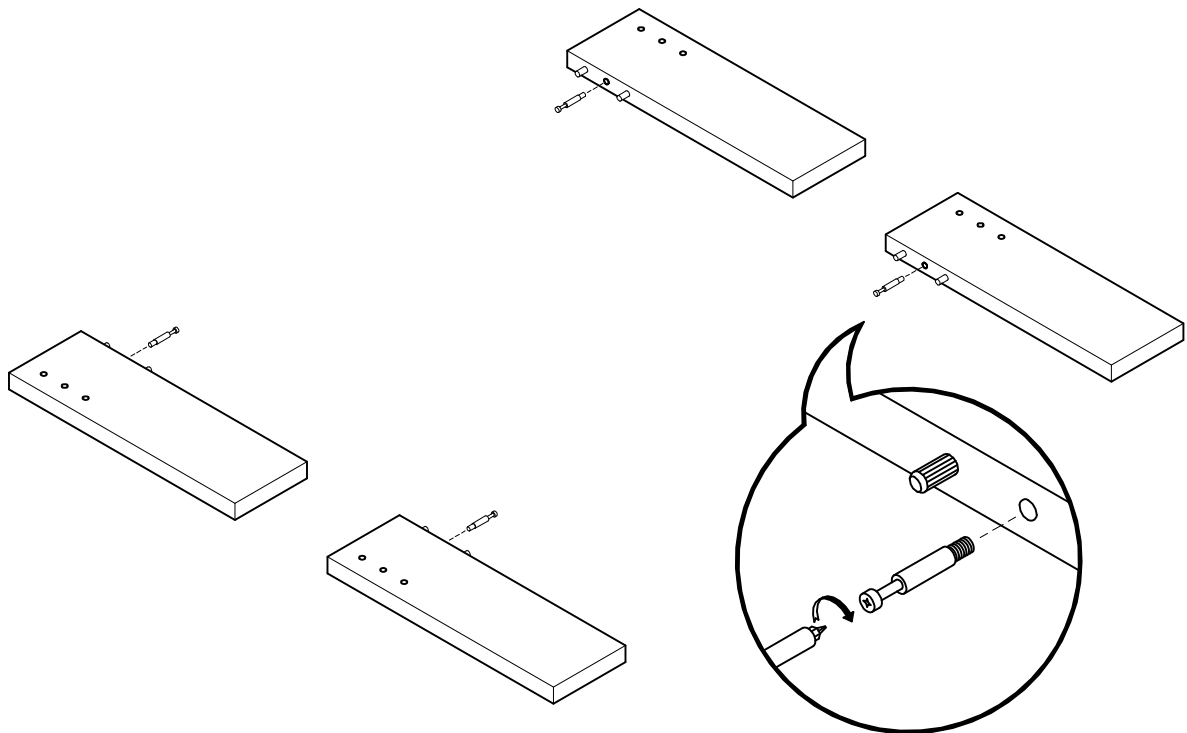

BASO

cama individual 105 con cajón
lit individuel 105 avec tiroir
cama individual 105 com gaveta
letto singolo 105 con cassetto

L U F E

BASO

cama individual 105
lit individuel 105
cama individual 105
letto singolo 105

L U F E

Bancada 105

Lamas Dut

* L x15 > 190 cm
 * L x16 > 200 cm

* BH24-010

1 TB835 x 8 BC15 x 8

2 P34 x 4

L U F E