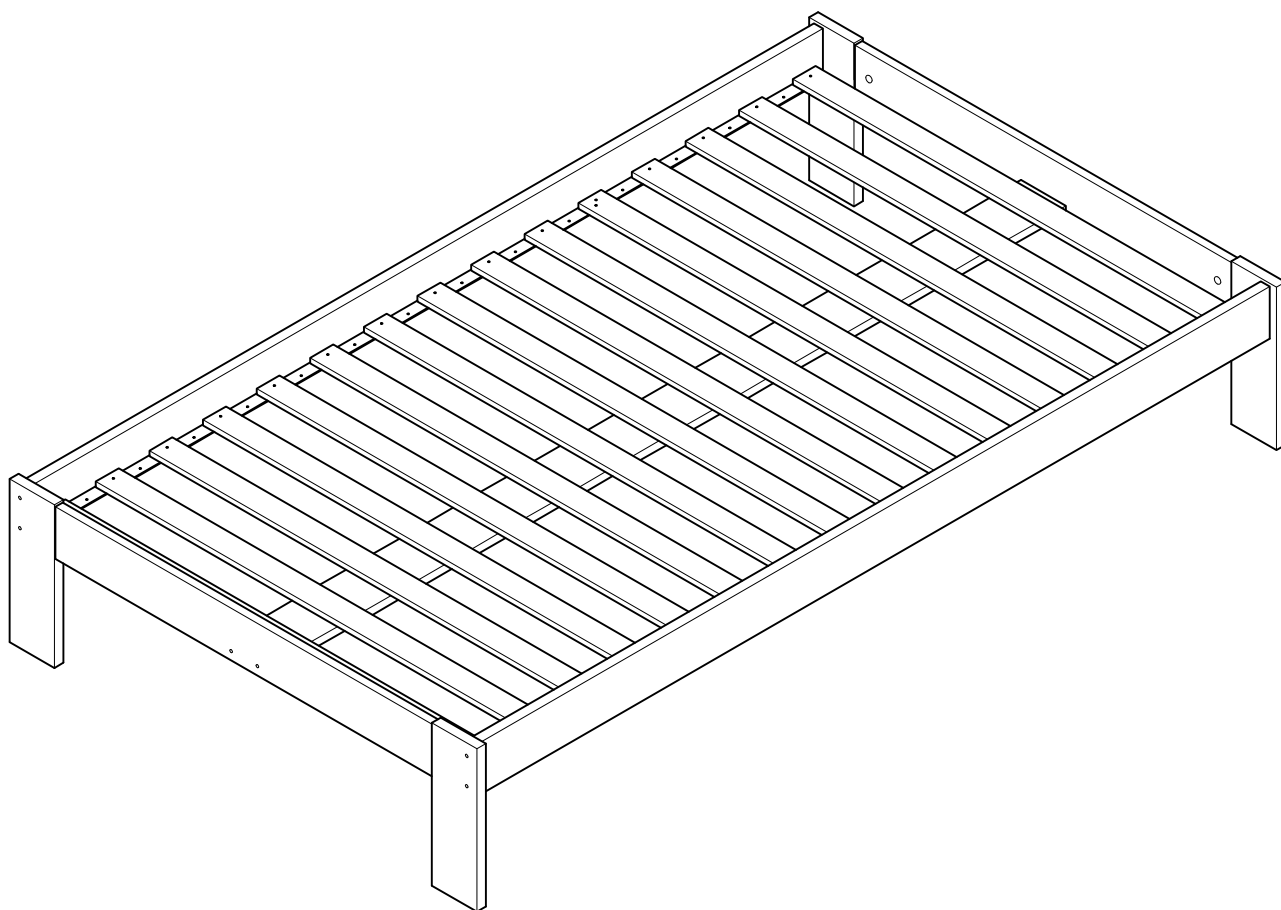

BASO

cama individual 105 con cajón
lit individuel 105 avec tiroir
cama individual 105 com gaveta
letto singolo 105 con cassetto

L U F E

BASO

cama individual 105
lit individuel 105
cama individual 105
letto singolo 105

L U F E

Bancada 105

Lamas Dut

* L x15 > 190 cm
 * L x16 > 200 cm

* BH24-010

1 TB835 x 8 BC15 x 8

2 P34 x 4

L U F E

3  x 8

4  x 4

L U F E

5  x 12

L U F E

6

TB835 x 6

TAT50 x 12

L U F E

7  x 30/32

L U F E

DUT

cajón de almacenaje 65 y 90
 tiroir de rangement 65 et 90
 gaveta de arrumação 65 e 90
 cassetto contenitore 65 e 90

L U F E

Cajón base

Fondo cajón