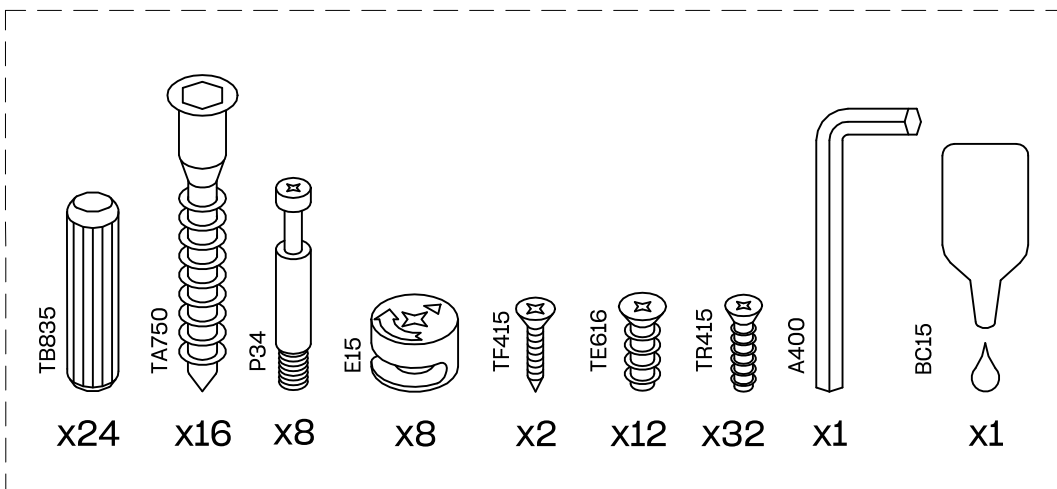

BASO

cama individual 105 con cajón
lit individuel 105 avec tiroir
cama individual 105 com gaveta
letto singolo 105 con cassetto

L U F E

BASO

cama individual 105
lit individuel 105
cama individual 105
letto singolo 105

L U F E

Bancada 105

Lamas Dut

* L x15 > 190 cm
 * L x16 > 200 cm

* BH24-010

1 TB835 x 8 BC15 x 8

2 P34 x 4

L U F E

3  x 8

4  x 4

L U F E

5  x 12

L U F E

6

TB835 x 6

TAT50 x 12

L U F E

7  x 30/32

L U F E

DUT

cajón de almacenaje 65 y 90
 tiroir de rangement 65 et 90
 gaveta de arrumação 65 e 90
 cassetto contenitore 65 e 90

L U F E

Cajón base

Fondo cajón