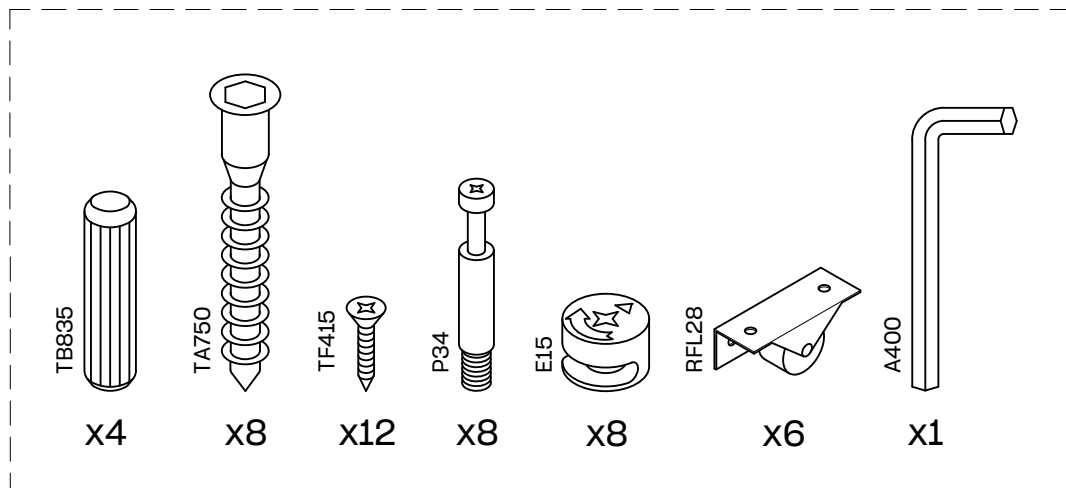

L U F E

7  x 30/32

L U F E

DUT

cajón de almacenaje 65 y 90
 tiroir de rangement 65 et 90
 gaveta de arrumação 65 e 90
 cassetto contenitore 65 e 90

L U F E

Cajón base

Fondo cajón

* BH23-018

1 TB835 x 4

2 P34 x 8

L U F E

3

TF415 x 12

RFL28 x 6

L U F E