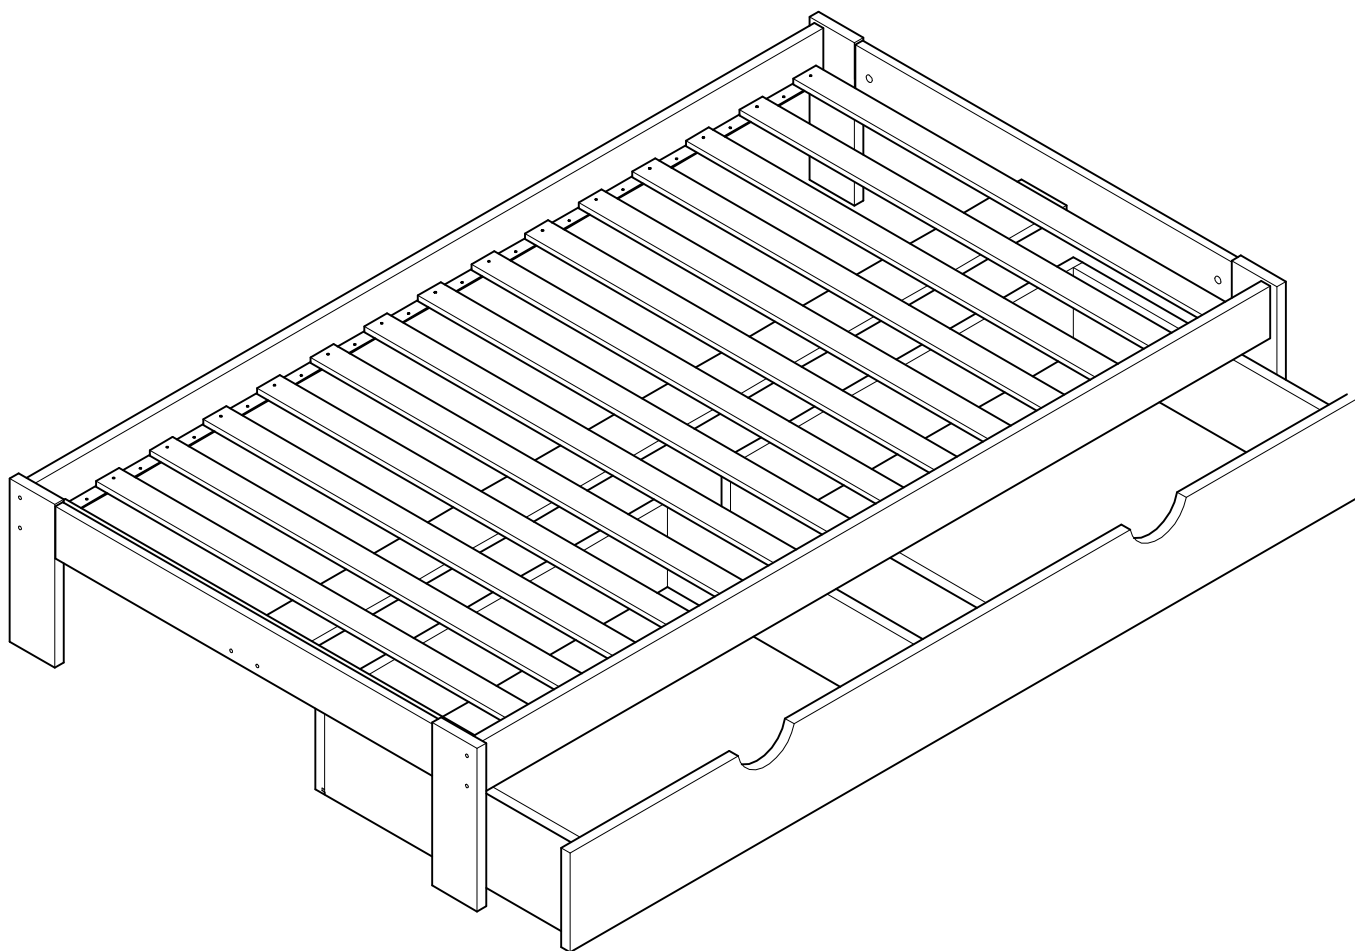

BASO

cama individual 105 con cajón
lit individuel 105 avec tiroir
cama individual 105 com gaveta
letto singolo 105 con cassetto

L U F E

BASO

cama individual 105
lit individuel 105
cama individual 105
letto singolo 105

L U F E

Bancada 105

Lamas Dut

* L x15 > 190 cm
 * L x16 > 200 cm

* BH24-010

1 TB835 x 8 BC15 x 8

2 P34 x 4

L U F E