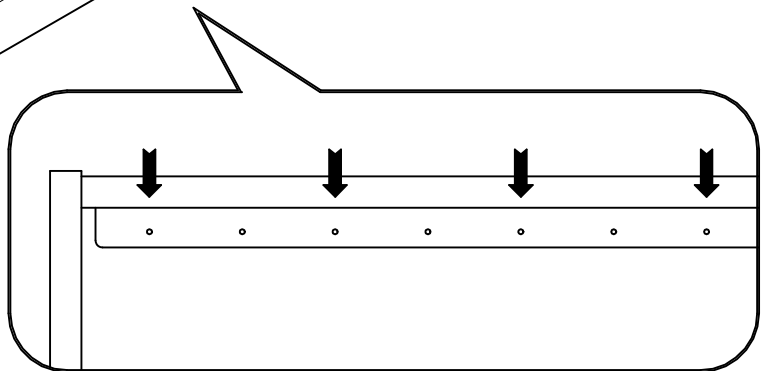

BASO

cama individual 105 con cajón
lit individuel 105 avec tiroir
cama individual 105 com gaveta
letto singolo 105 con cassetto

L U F E

BASO

cama individual 105
lit individuel 105
cama individual 105
letto singolo 105

3  x 8

4  x 4

L U F E

5  x 12

L U F E

6

TB835 x 6

TAT50 x 12

L U F E

7  x 30/32

L U F E

DUT

cajón de almacenaje 65 y 90
 tiroir de rangement 65 et 90
 gaveta de arrumação 65 e 90
 cassetto contenitore 65 e 90

L U F E

Cajón base

Fondo cajón