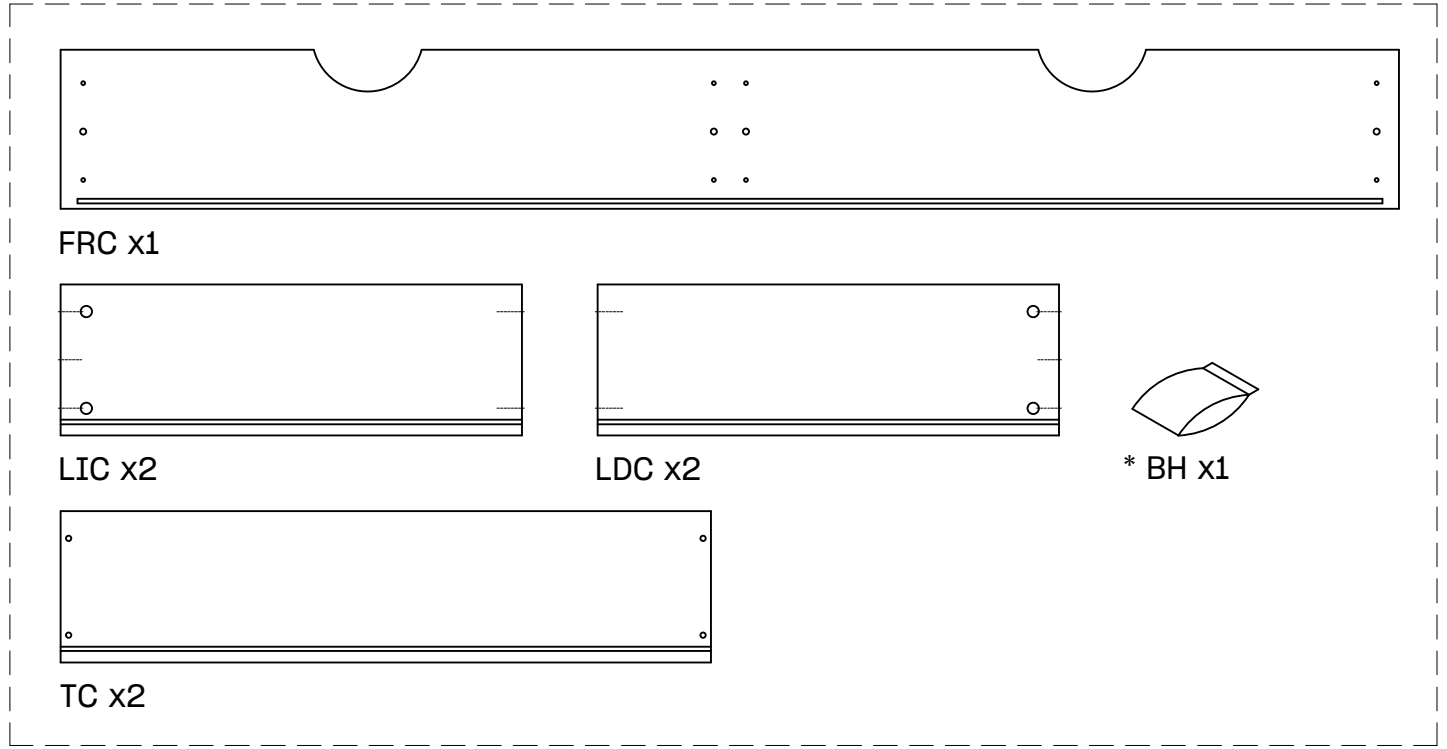

L U F E

7  x 30/32

L U F E

DUT

cajón de almacenaje 65 y 90
 tiroir de rangement 65 et 90
 gaveta de arrumação 65 e 90
 cassetto contenitore 65 e 90

L U F E

Cajón base

Fondo cajón