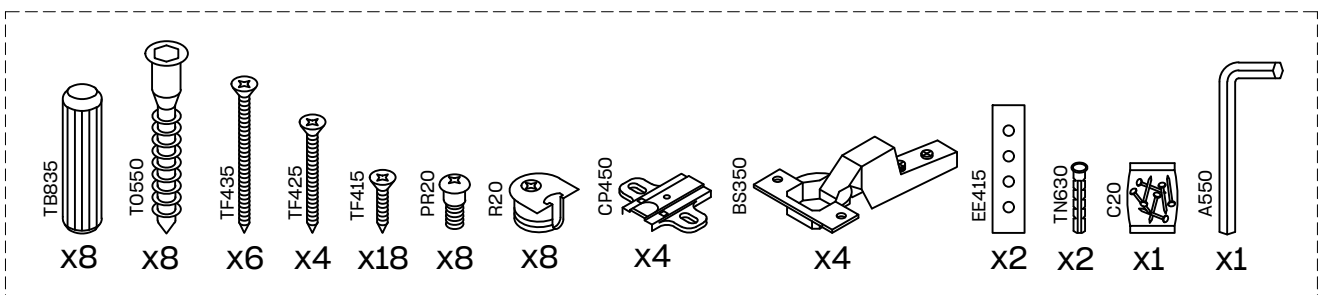

AIKA

vitrina 78x128
vitrine 78x128
vitrina 78x128

L U F E

Libe estructura vitrina 2/1 x1

Libe estructura vitrina 2/2 x1

BH23-004 x1

Libe encimera corta x1

BH20-036 x1

Aika patas cortas x1

BH20-036 x1

Libe estructura vitrina 2/1 x1

Libe estructura vitrina 2/2 x1

BH23-010 x1

1  x 4  x 8  x 8

2  x 4

L U F E

3  x 4

4  x 8

L U F E

5  x 8

6

L U F E

7

8