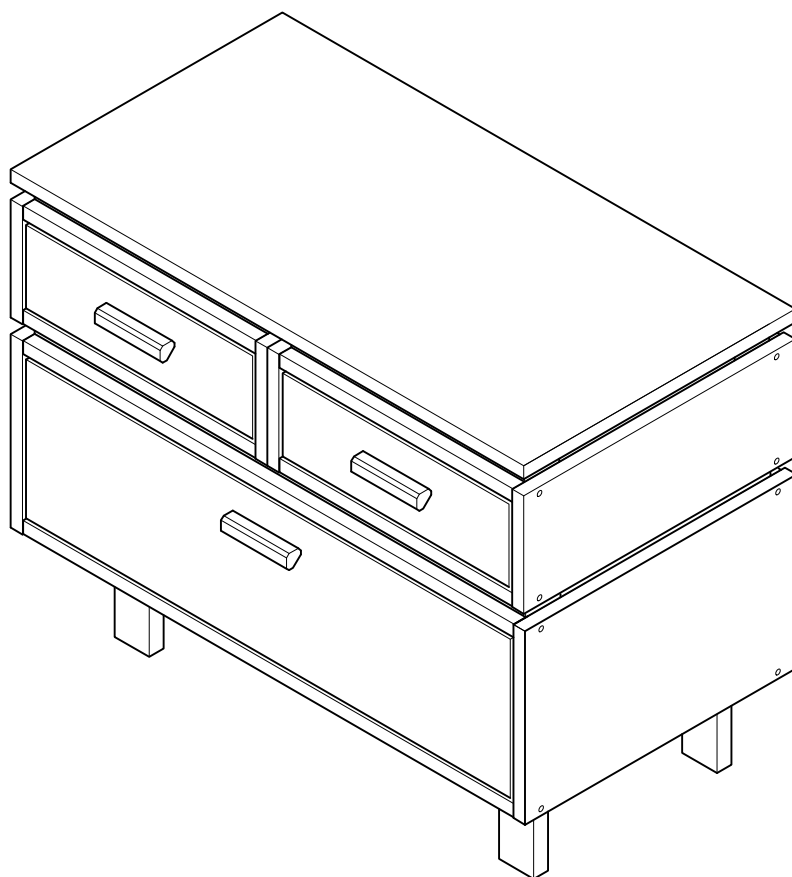

AIKA

mesita de noche 3 cajones 78x62
table de chevet 3 tiroirs 78x62
mesa de cabeceira 3 gavetas 78x62

L U F E

Libe módulo cajón 39x20 x2

BH23-004 x2

Libe módulo cajón 78x30 x1

BH23-004 x1

Libe encimera 78 x1

BH20-036 x1

Aika patas 64 x1

BH20-036 x1

L U F E

Libe módulo cajón 39x20 x2

BH23-004 x2

1  x 4  x 1+1

2  x 8