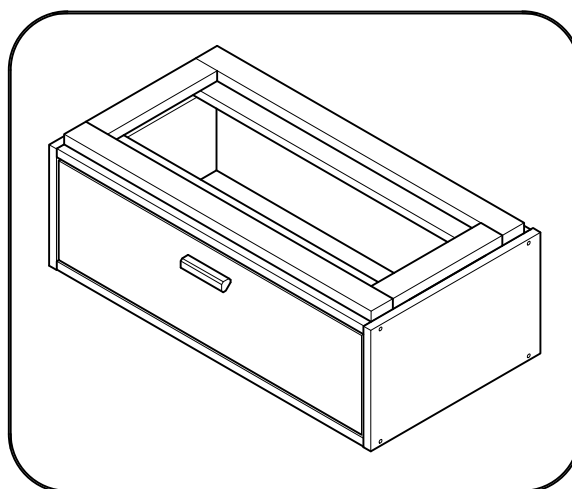

AIKA

mesita de noche 3 cajones 78x62
table de chevet 3 tiroirs 78x62
mesa de cabeceira 3 gavetas 78x62

L U F E

Libe módulo cajón 39x20 x2

BH23-004 x2

Libe módulo cajón 78x30 x1

BH23-004 x1

Libe encimera 78 x1