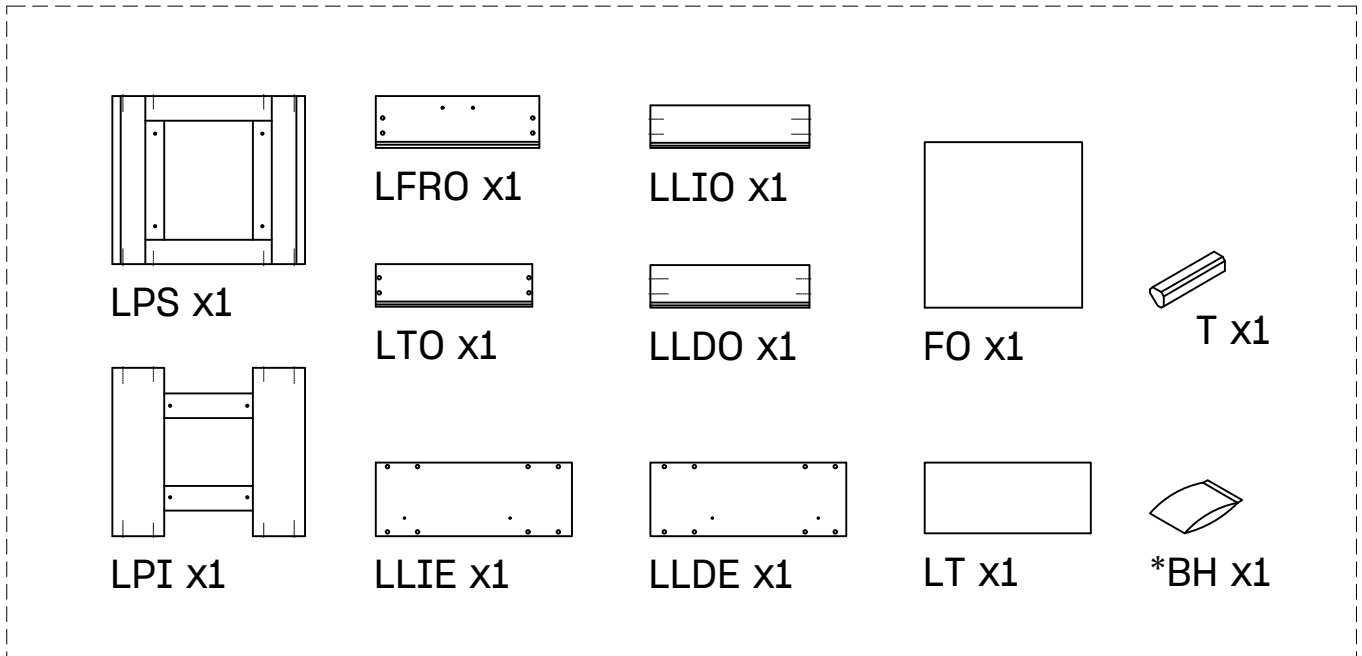

# L U F E

36  x 2

37  x 4  x 1+1

L U F E

Libe módulo cajón 39x20

BH23-004

38  x 4  x 1+1

39  x 8