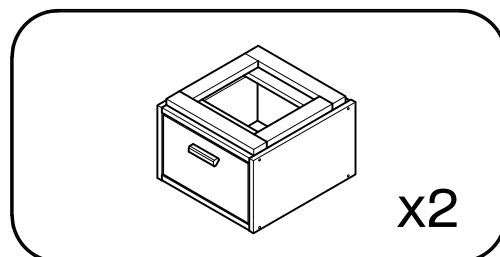

# AIKA

cómoda doble 6 cajones 117x90  
commode double 6 tiroirs 117x90  
cómoda dupla 6 gavetas 117x90

---

L U F E

Libe módulo cajón 78x30 x2

BH23-004 x2

Libe módulo cajón 39x30 x2

BH23-004 x2