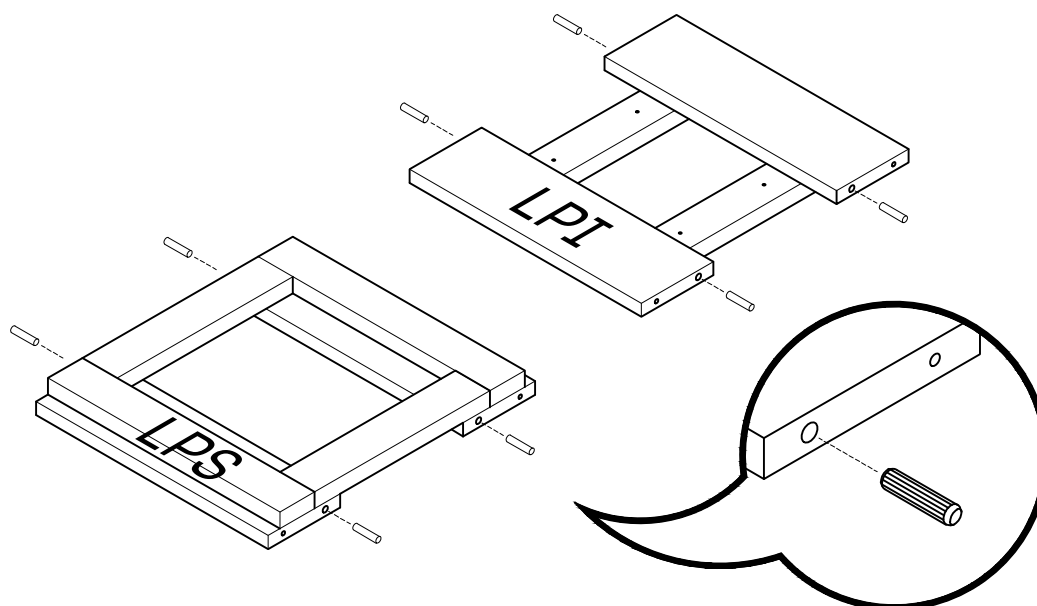

# L U F E

36  x 2

37  x 4  x 1+1

L U F E

Libe módulo cajón 39x20

BH23-004

38  x 4  x 1+1

39  x 8