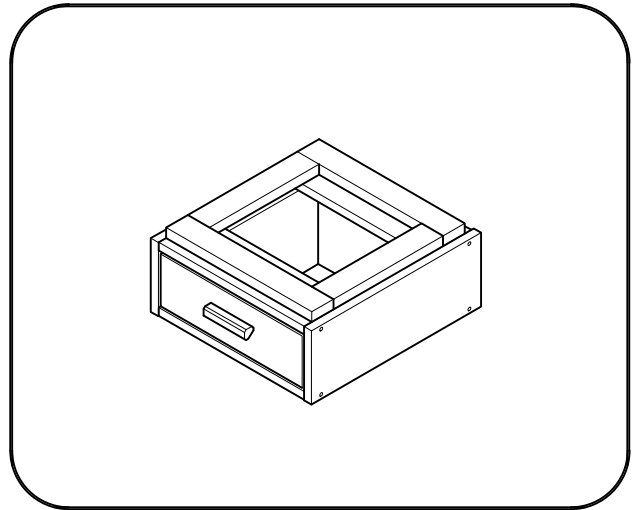

# L U F E

36  x 2

37  x 4  x 1+1

L U F E

Libe módulo cajón 39x20

BH23-004

38  x 4  x 1+1

39  x 8