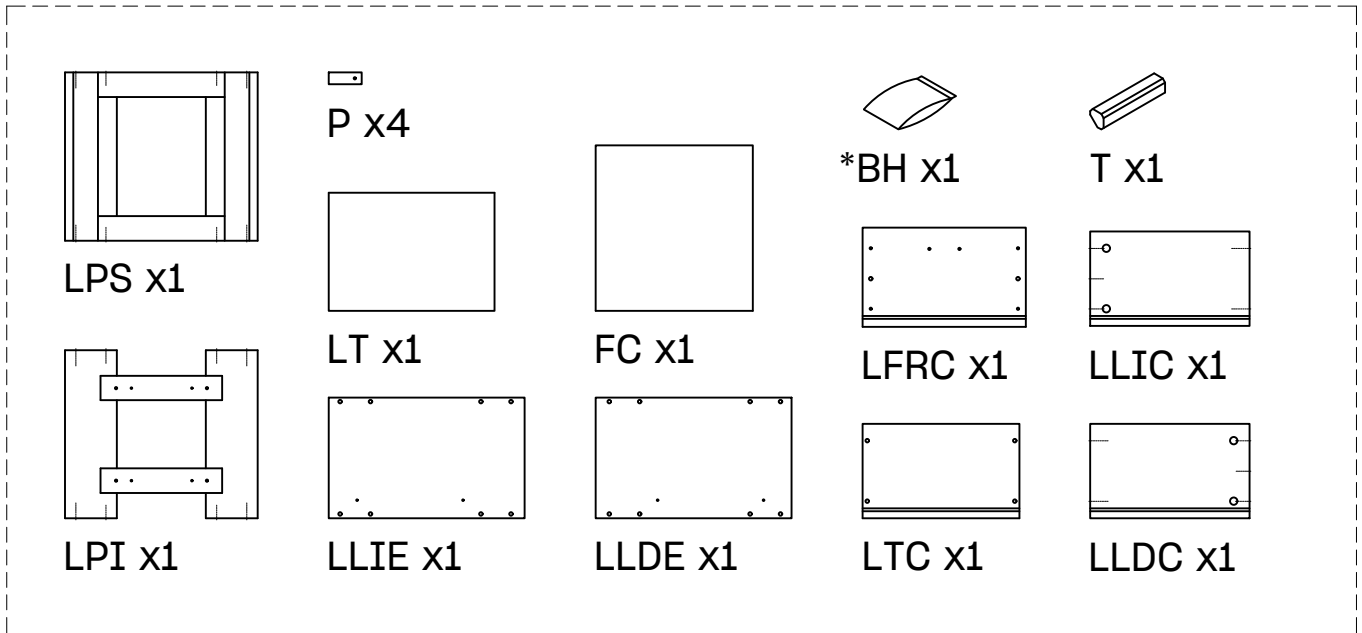

Libe módulo cajón 39x30 x2