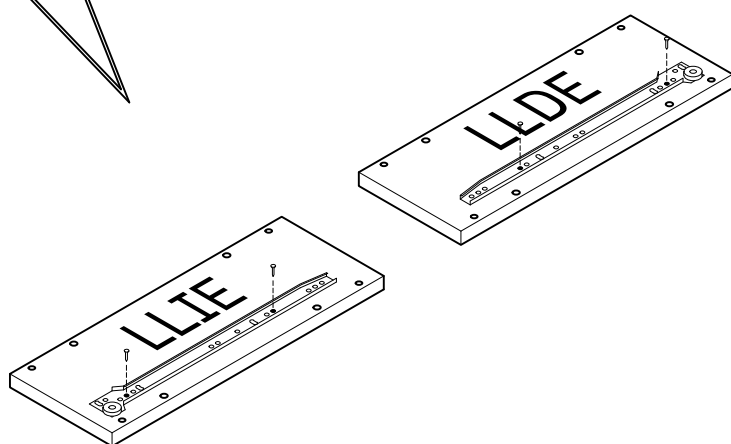

# L U F E

36  x 2

37  x 4  x 1+1

L U F E

Libe módulo cajón 39x20

BH23-004

38  x 4  x 1+1

39  x 8