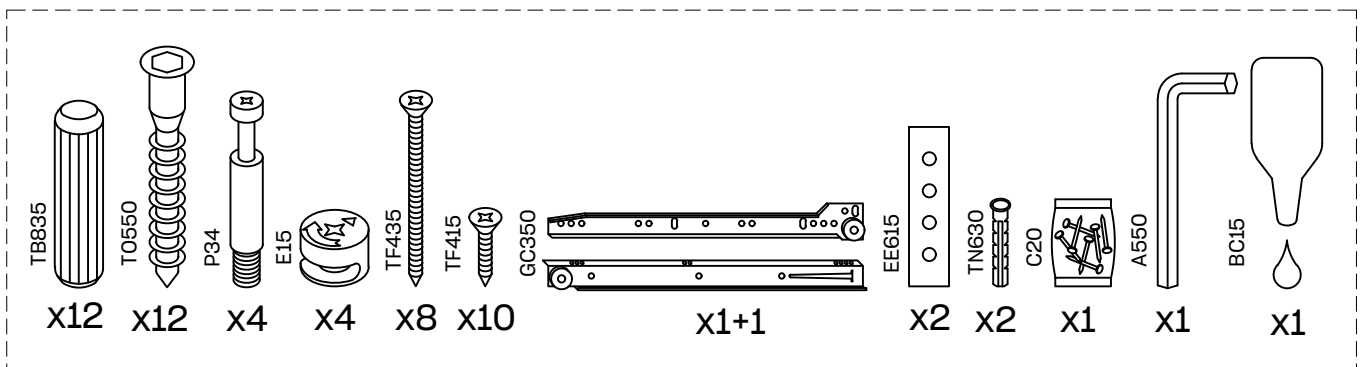

# L U F E

36  x 2

37  x 4  x 1+1

L U F E

Libe módulo cajón 39x20

BH23-004

38  x 4  x 1+1

39  x 8