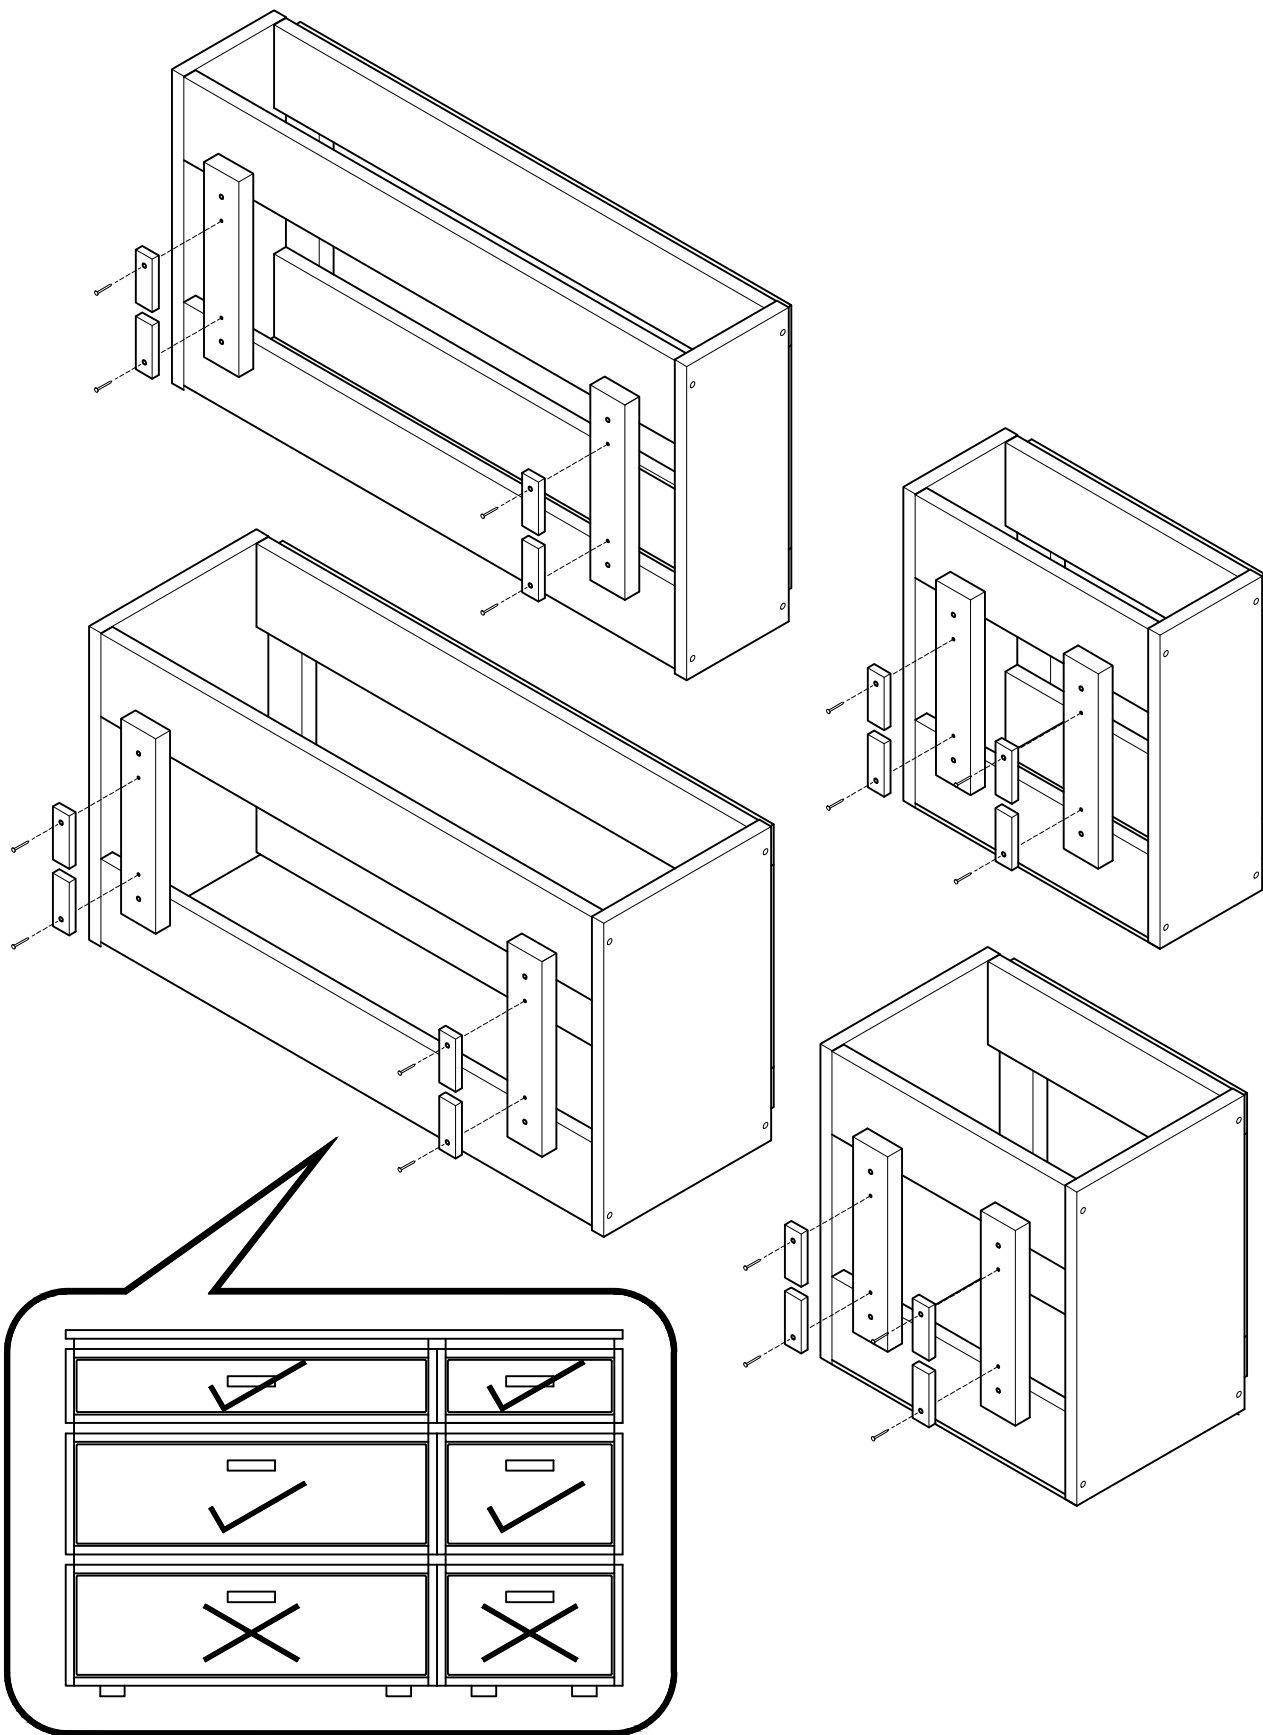

# LUFE

47  x 2

48  x 4  x 1+1

L U F E

49  x 4  x 4

L U F E

Aika patas 117

BH23-008