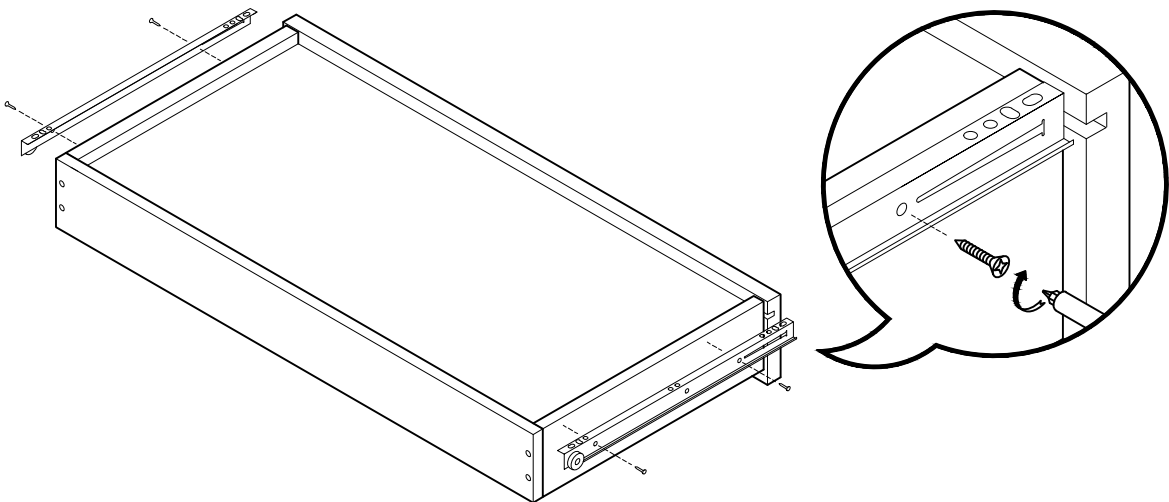

# L U F E

36  x 2

37  x 4  x 1+1

L U F E

Libe módulo cajón 39x20

BH23-004

38  x 4  x 1+1

39  x 8