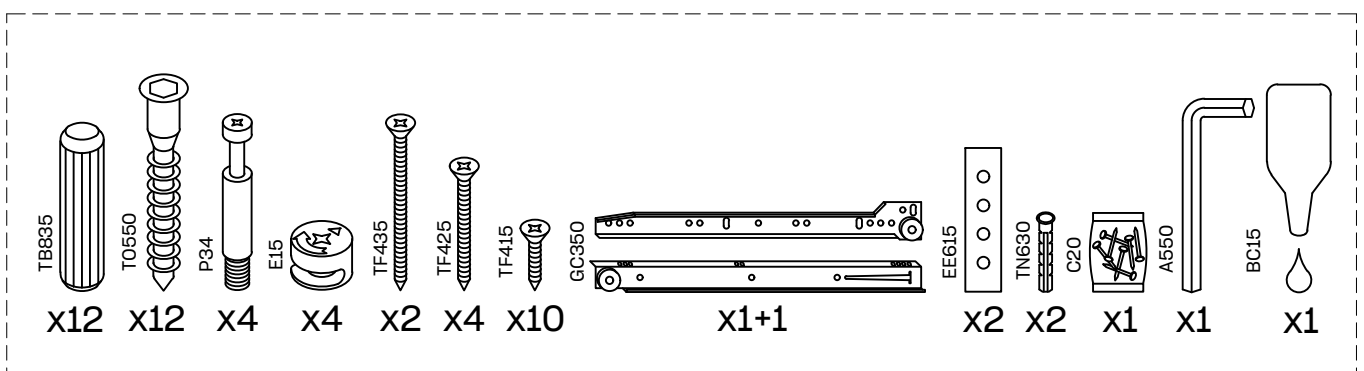

13  x 4  x 1+1

L U F E

Libe módulo cajón 78x30 x2

BH23-004 x2

14  x 4  x 1+1

15  x 8

L U F E

16

L U F E

17

18

x 1

L U F E

19  x 2

20  x 4

L U F E