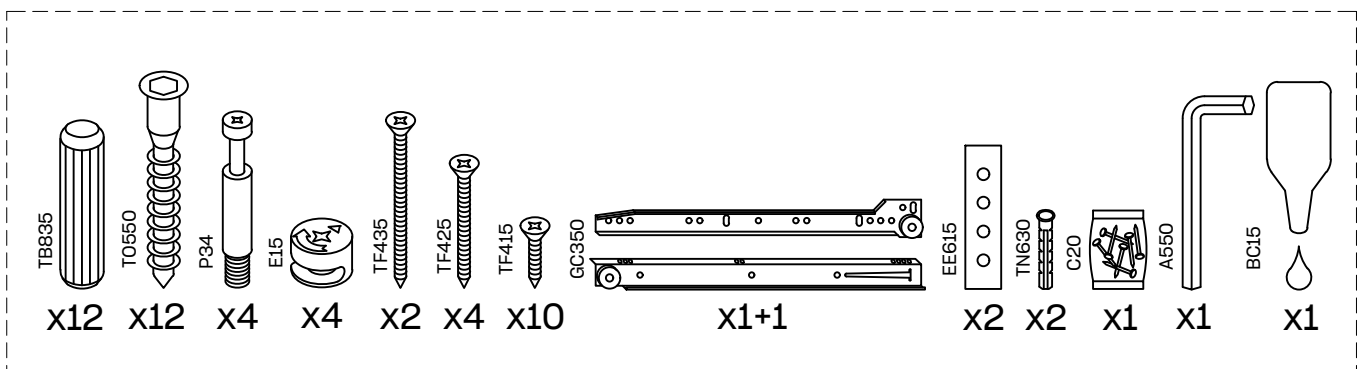

BH20-036 x1

Libe patas 78 x1

BH20-036 x1

Libe módulo cajón 39x30 x2

BH23-004 x2

1  x 4  x 1+1

2  x 8

L U F E

3  x 8

L U F E

4

5  x 1

L U F E

6  x 2

7  x 4

L U F E