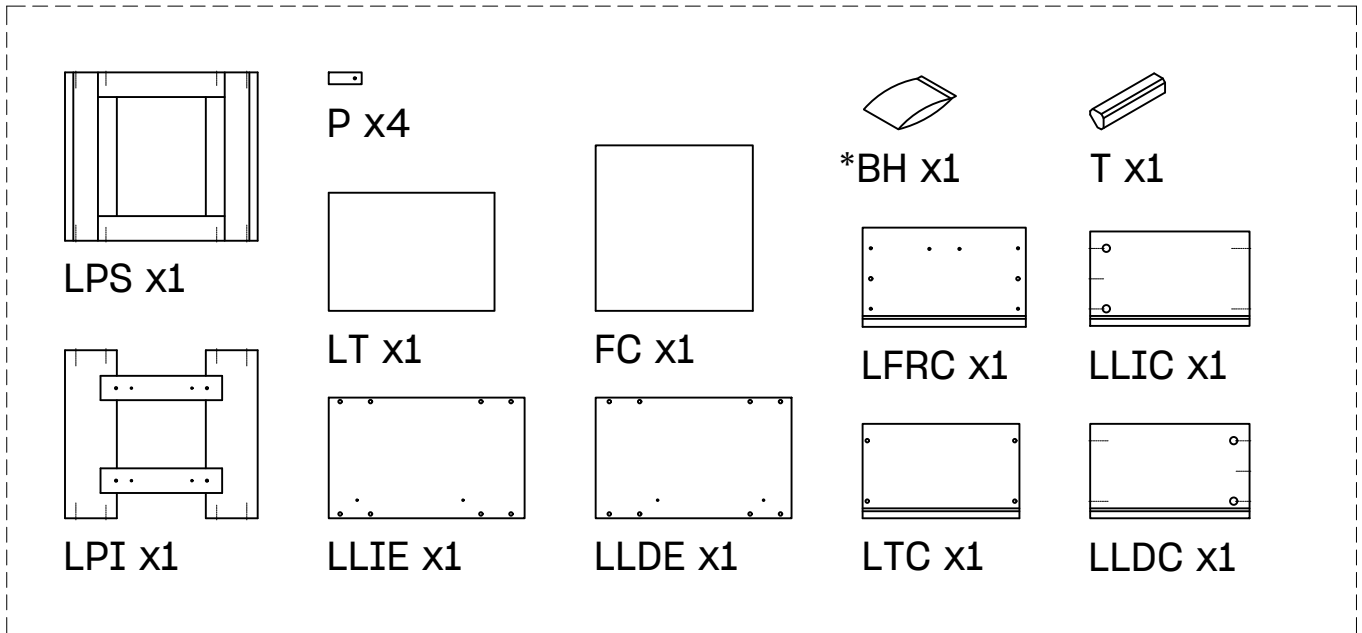

AIKA

cómoda doble 4 cajones 117x72
commode double 4 tiroirs 117x72
cómoda dupla 4 gavetas 117x72

L U F E

Libe módulo cajón 78x30 x2

BH23-004 x2

Libe módulo cajón 39x30 x2

BH23-004 x2

Libe encimera 117 x1

BH20-036 x1

Libe patas 78 x1

BH20-036 x1

Libe módulo cajón 39x30 x2

BH23-004 x2

1  x 4  x 1+1

2  x 8

L U F E

3  x 8

L U F E

4

5  x 1

L U F E

6  x 2

7  x 4

L U F E