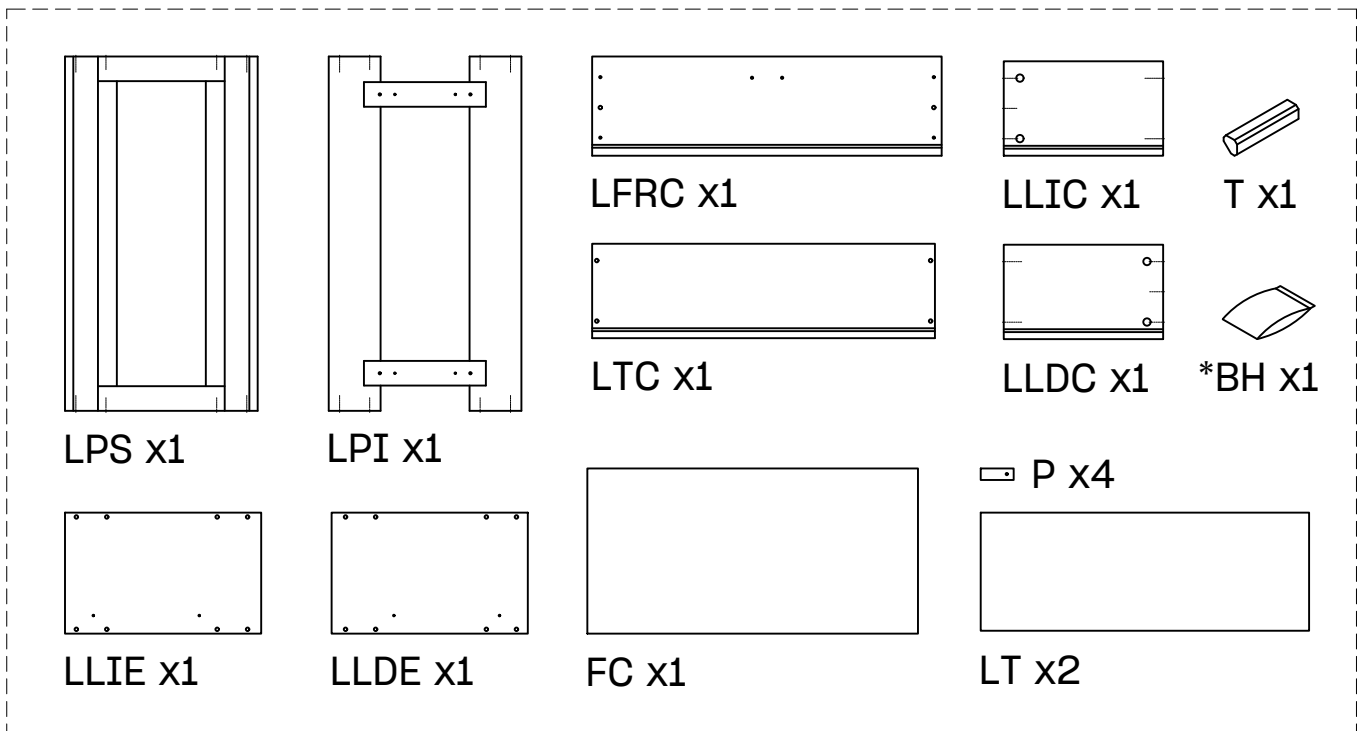

12  x 2

13  x 4  x 1+1

L U F E

Libe módulo cajón 78x30 x2

BH23-004

14  x 4  x 1+1

15  x 8

L U F E

16

L U F E

17

18

x 1

L U F E

19  x 2

20  x 4