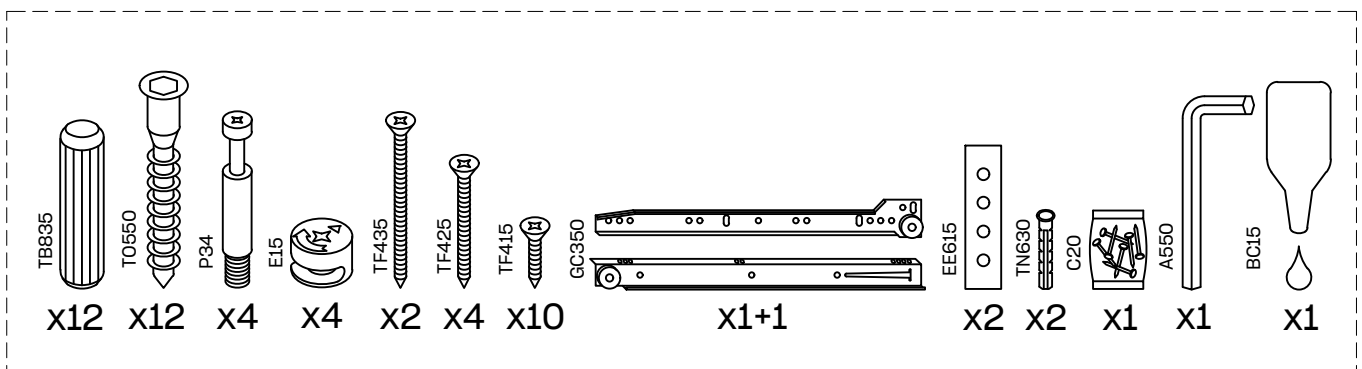

BH20-036 x1

Aika patas 78 x1

BH20-036 x1

L U F E

Libe módulo cajón 39x30 x2

BH23-004 x2

1  x 4  x 1+1

2  x 8

L U F E

3  x 8

L U F E

4

5  x 1

L U F E

6  x 2

7  x 4