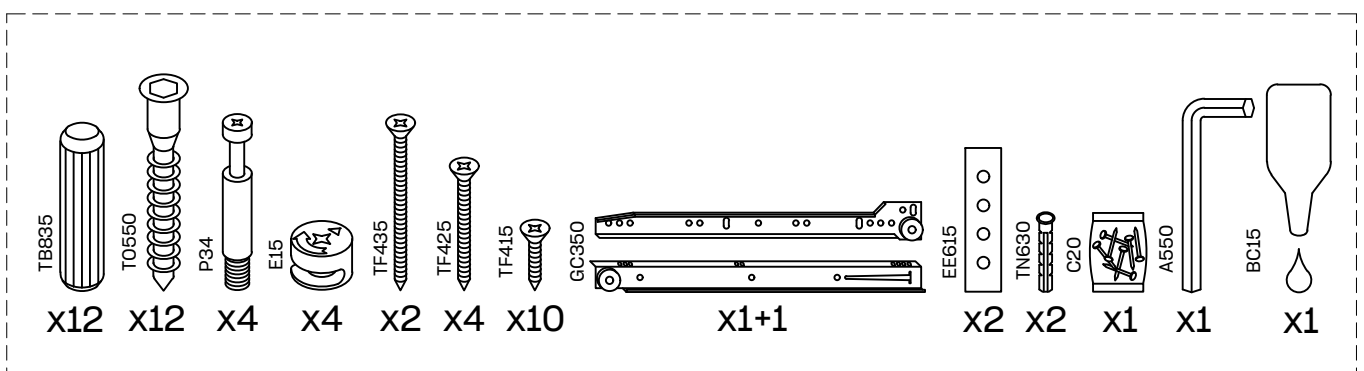

12  x 2

13  x 4  x 1+1

L U F E

Libe módulo cajón 78x30 x2

BH23-004

14  x 4  x 1+1

15  x 8

L U F E